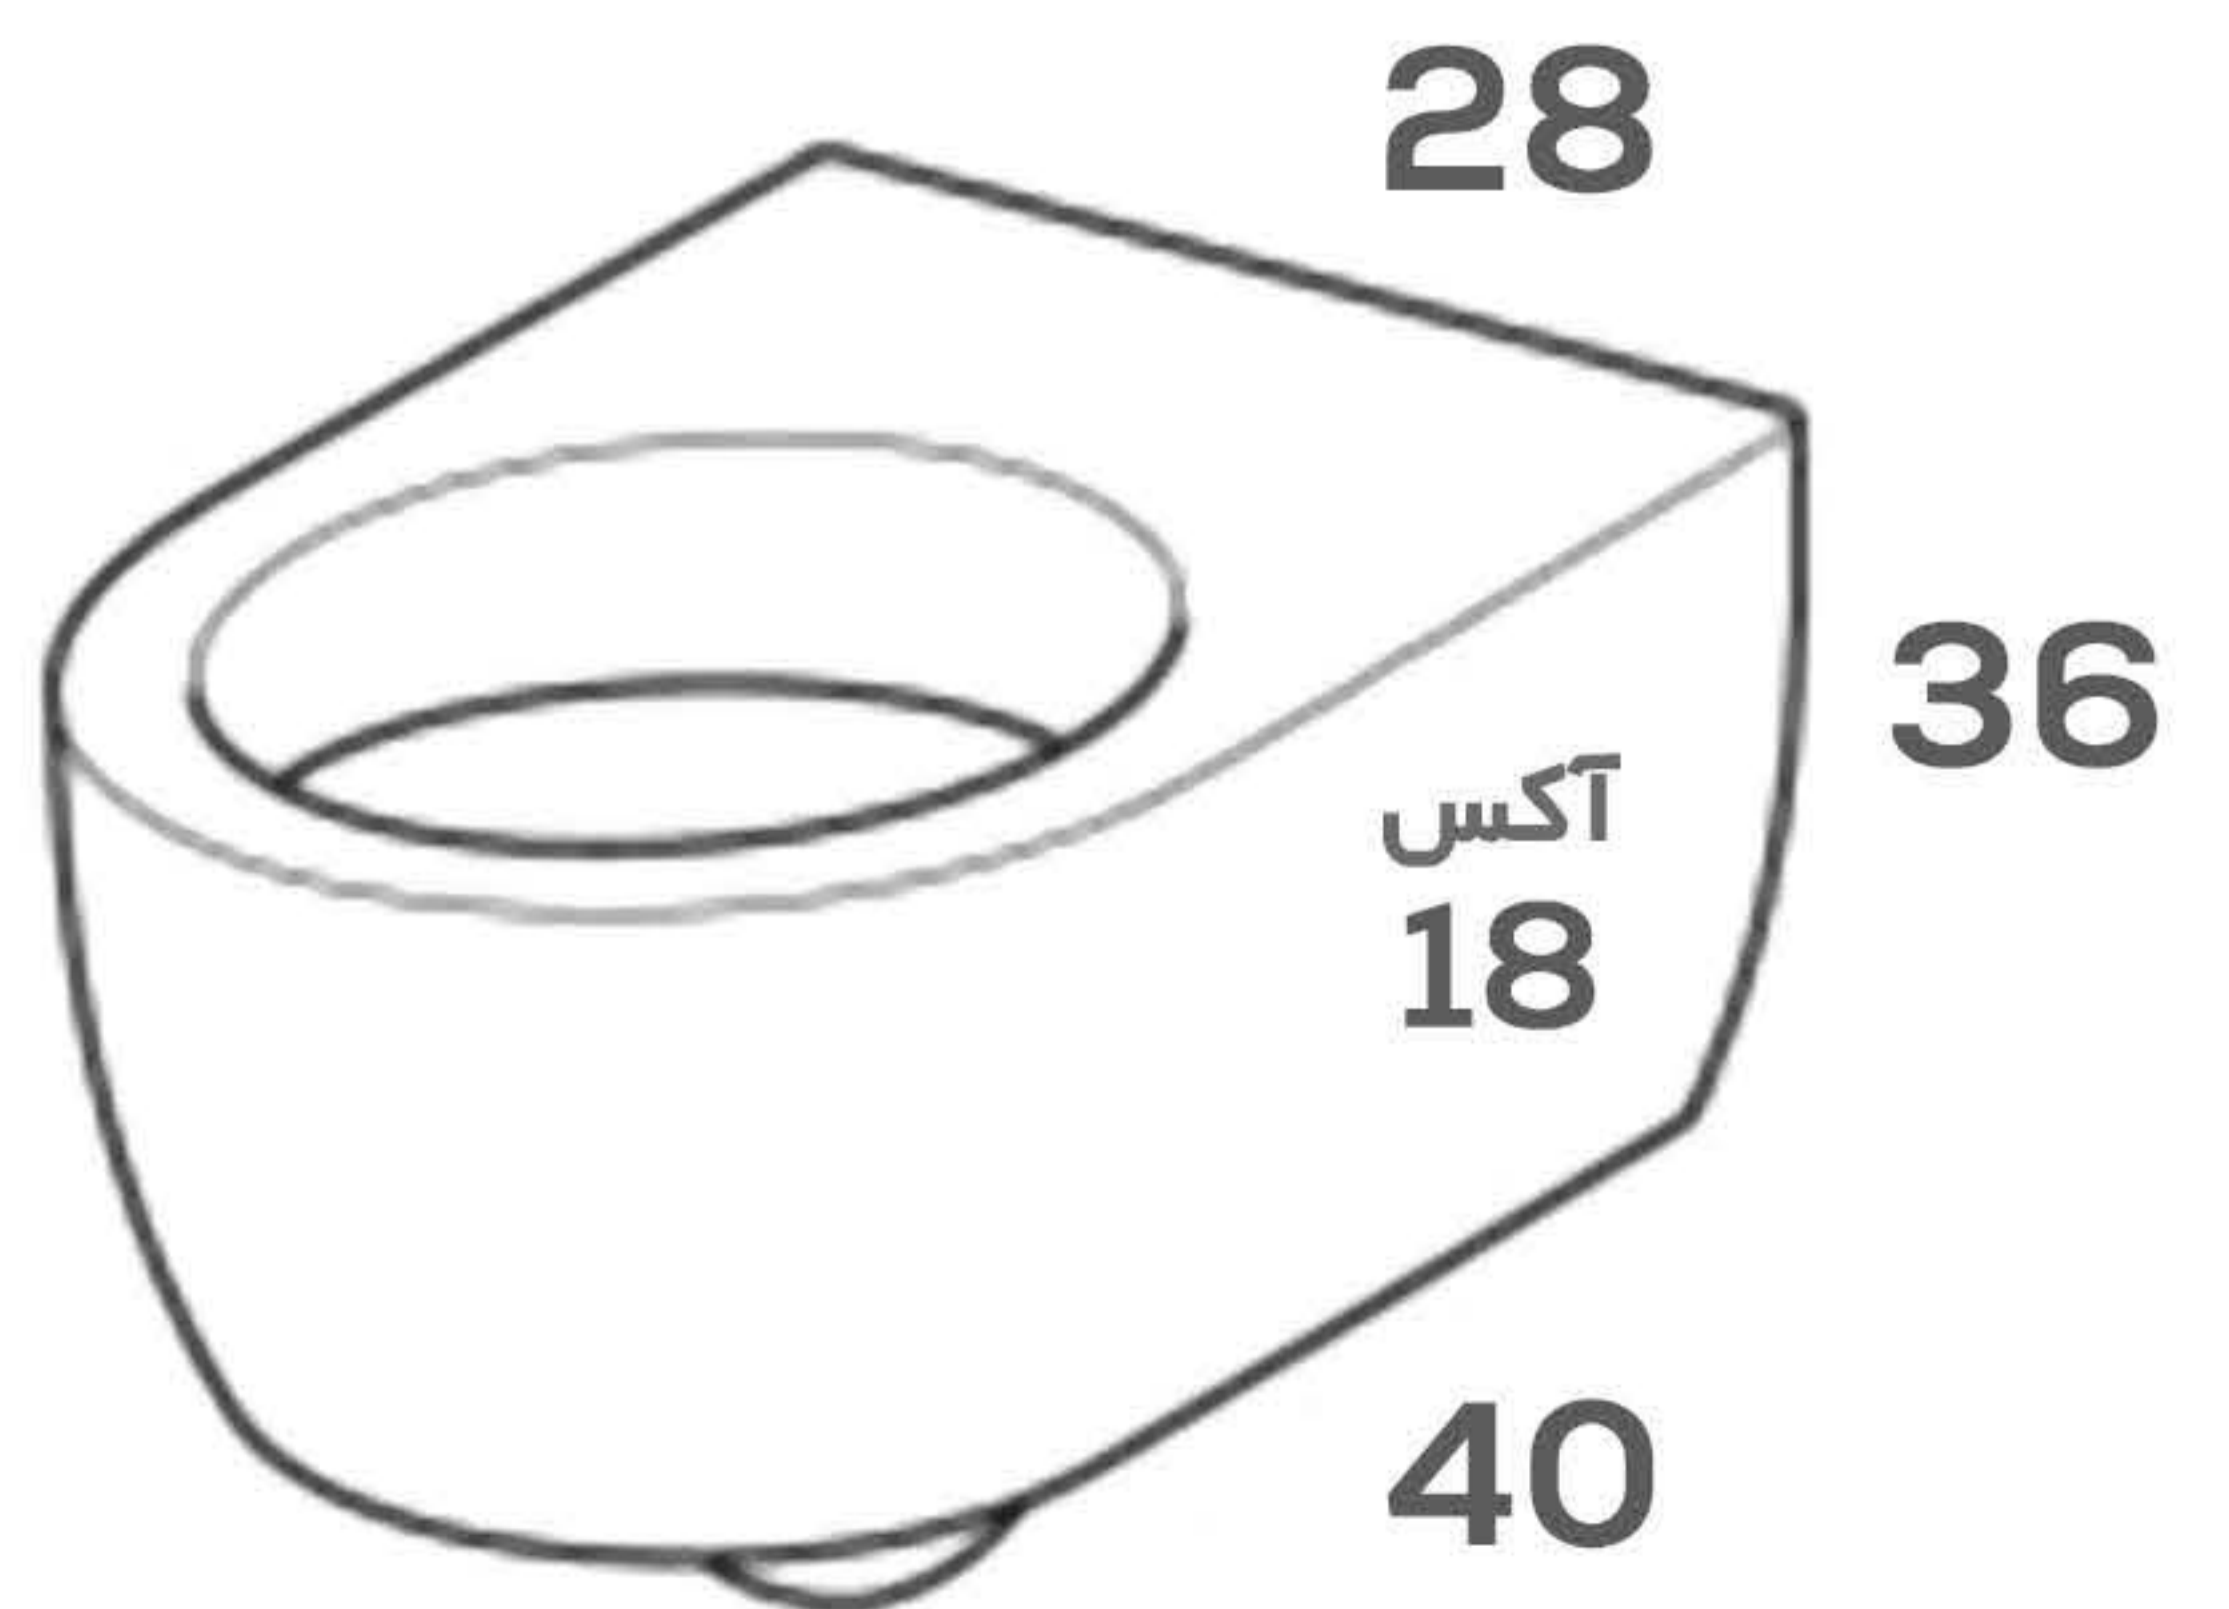

CODE: 0025

وال هنگ

Color

CODE: 0025

وال هنگ

Color

CODE: 0030

وال هنگ