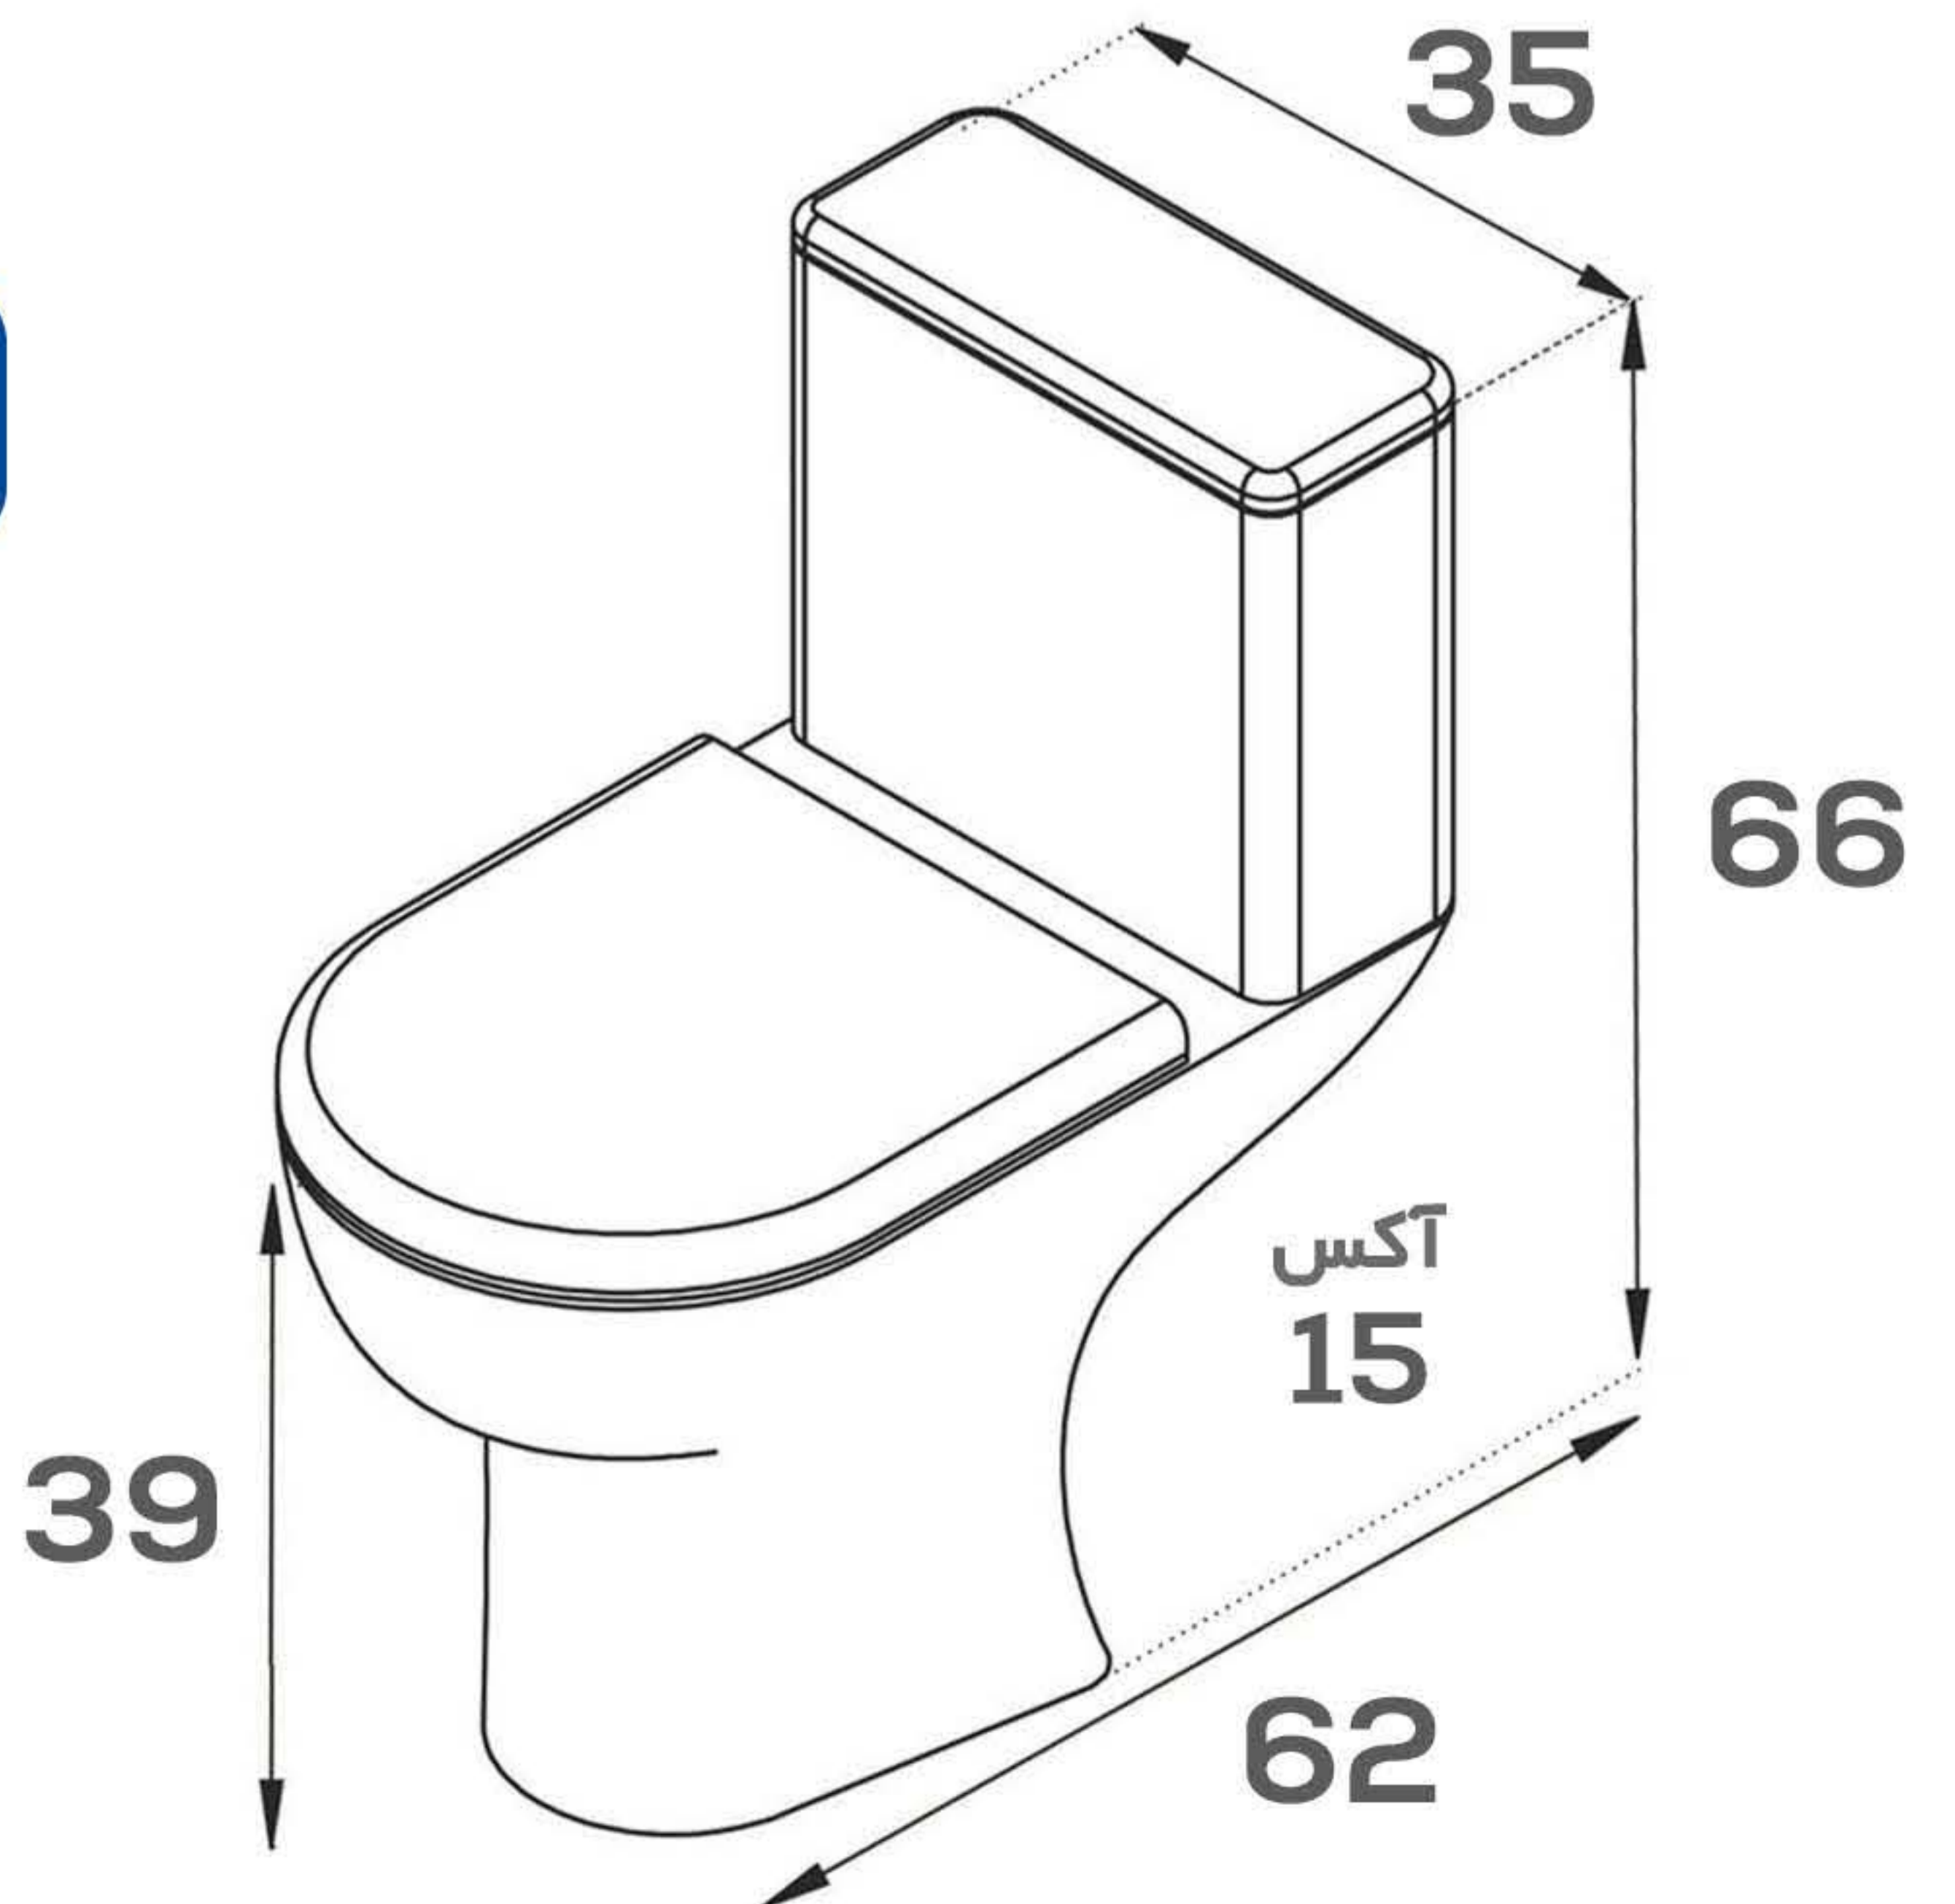

توالت فرنگی

Color

CODE: 1101