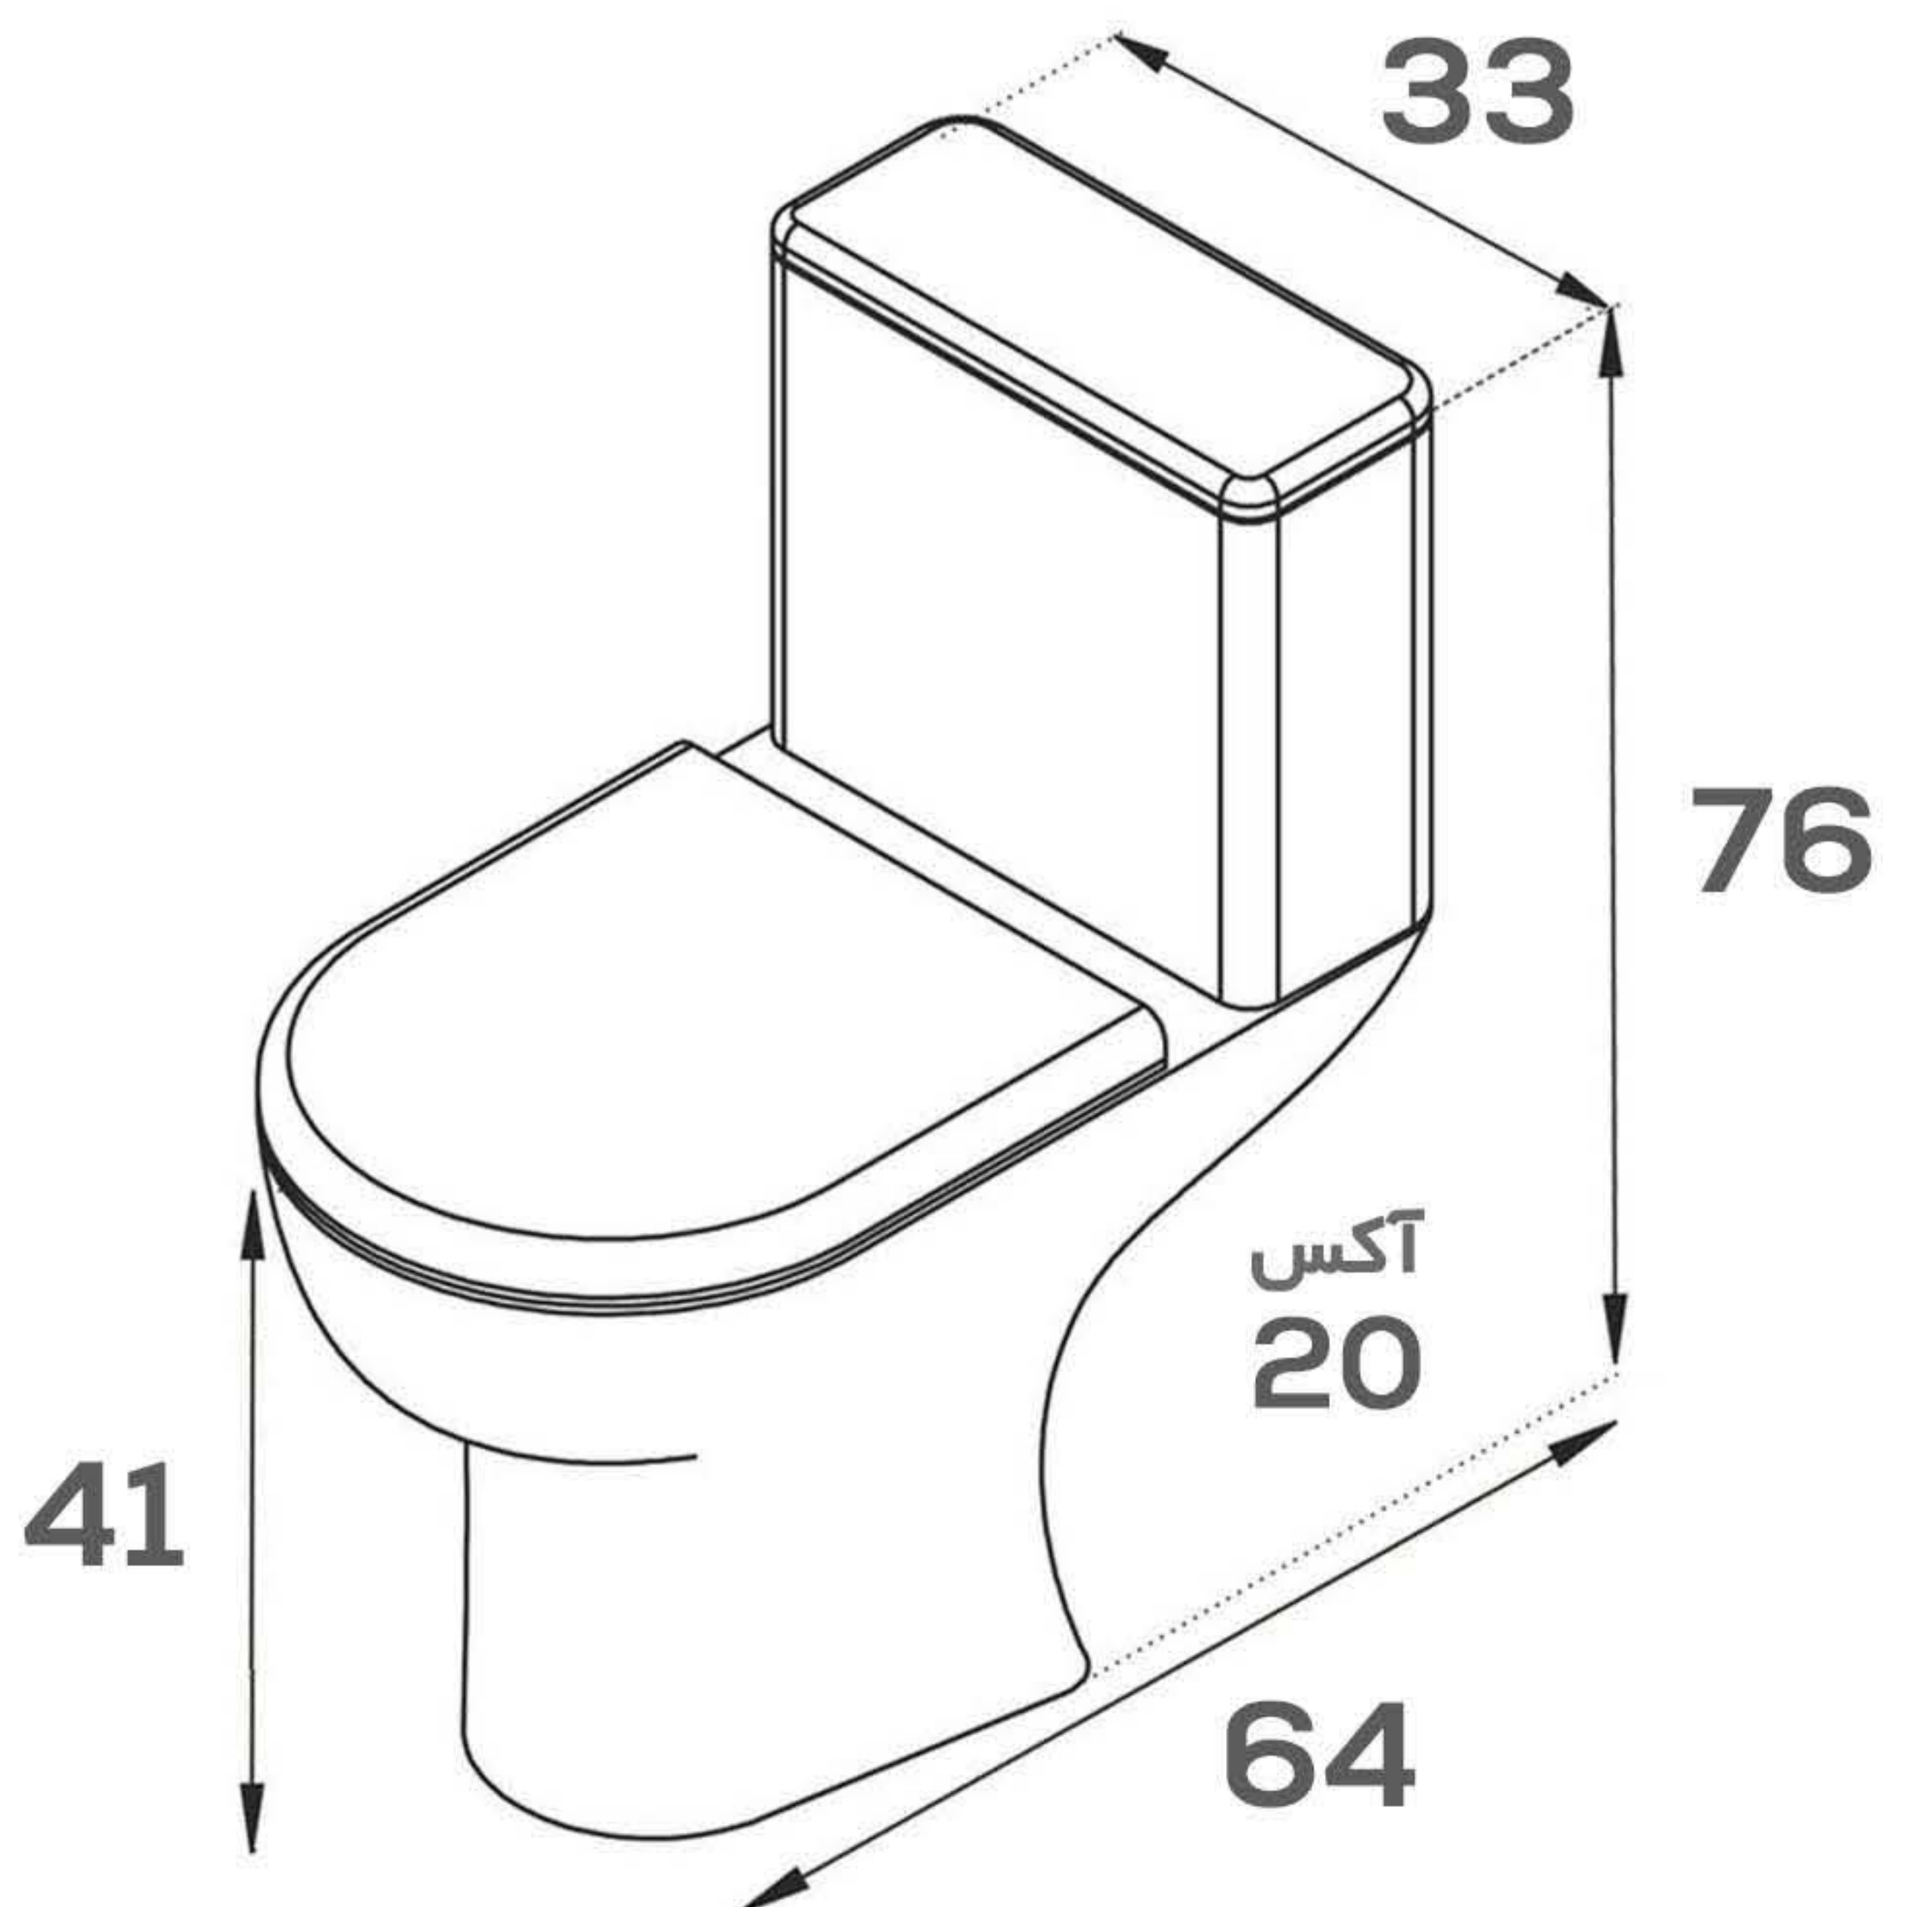

خدمات پس از فروش و گارانتی بودن تمامی محصولات و با لیتو آسوده خاطر و به صرفه خرید کنید.

توالت فرنگی

Color

CODE: 826

توالت فرنگی

Color

CODE: 826

توالت فرنگی