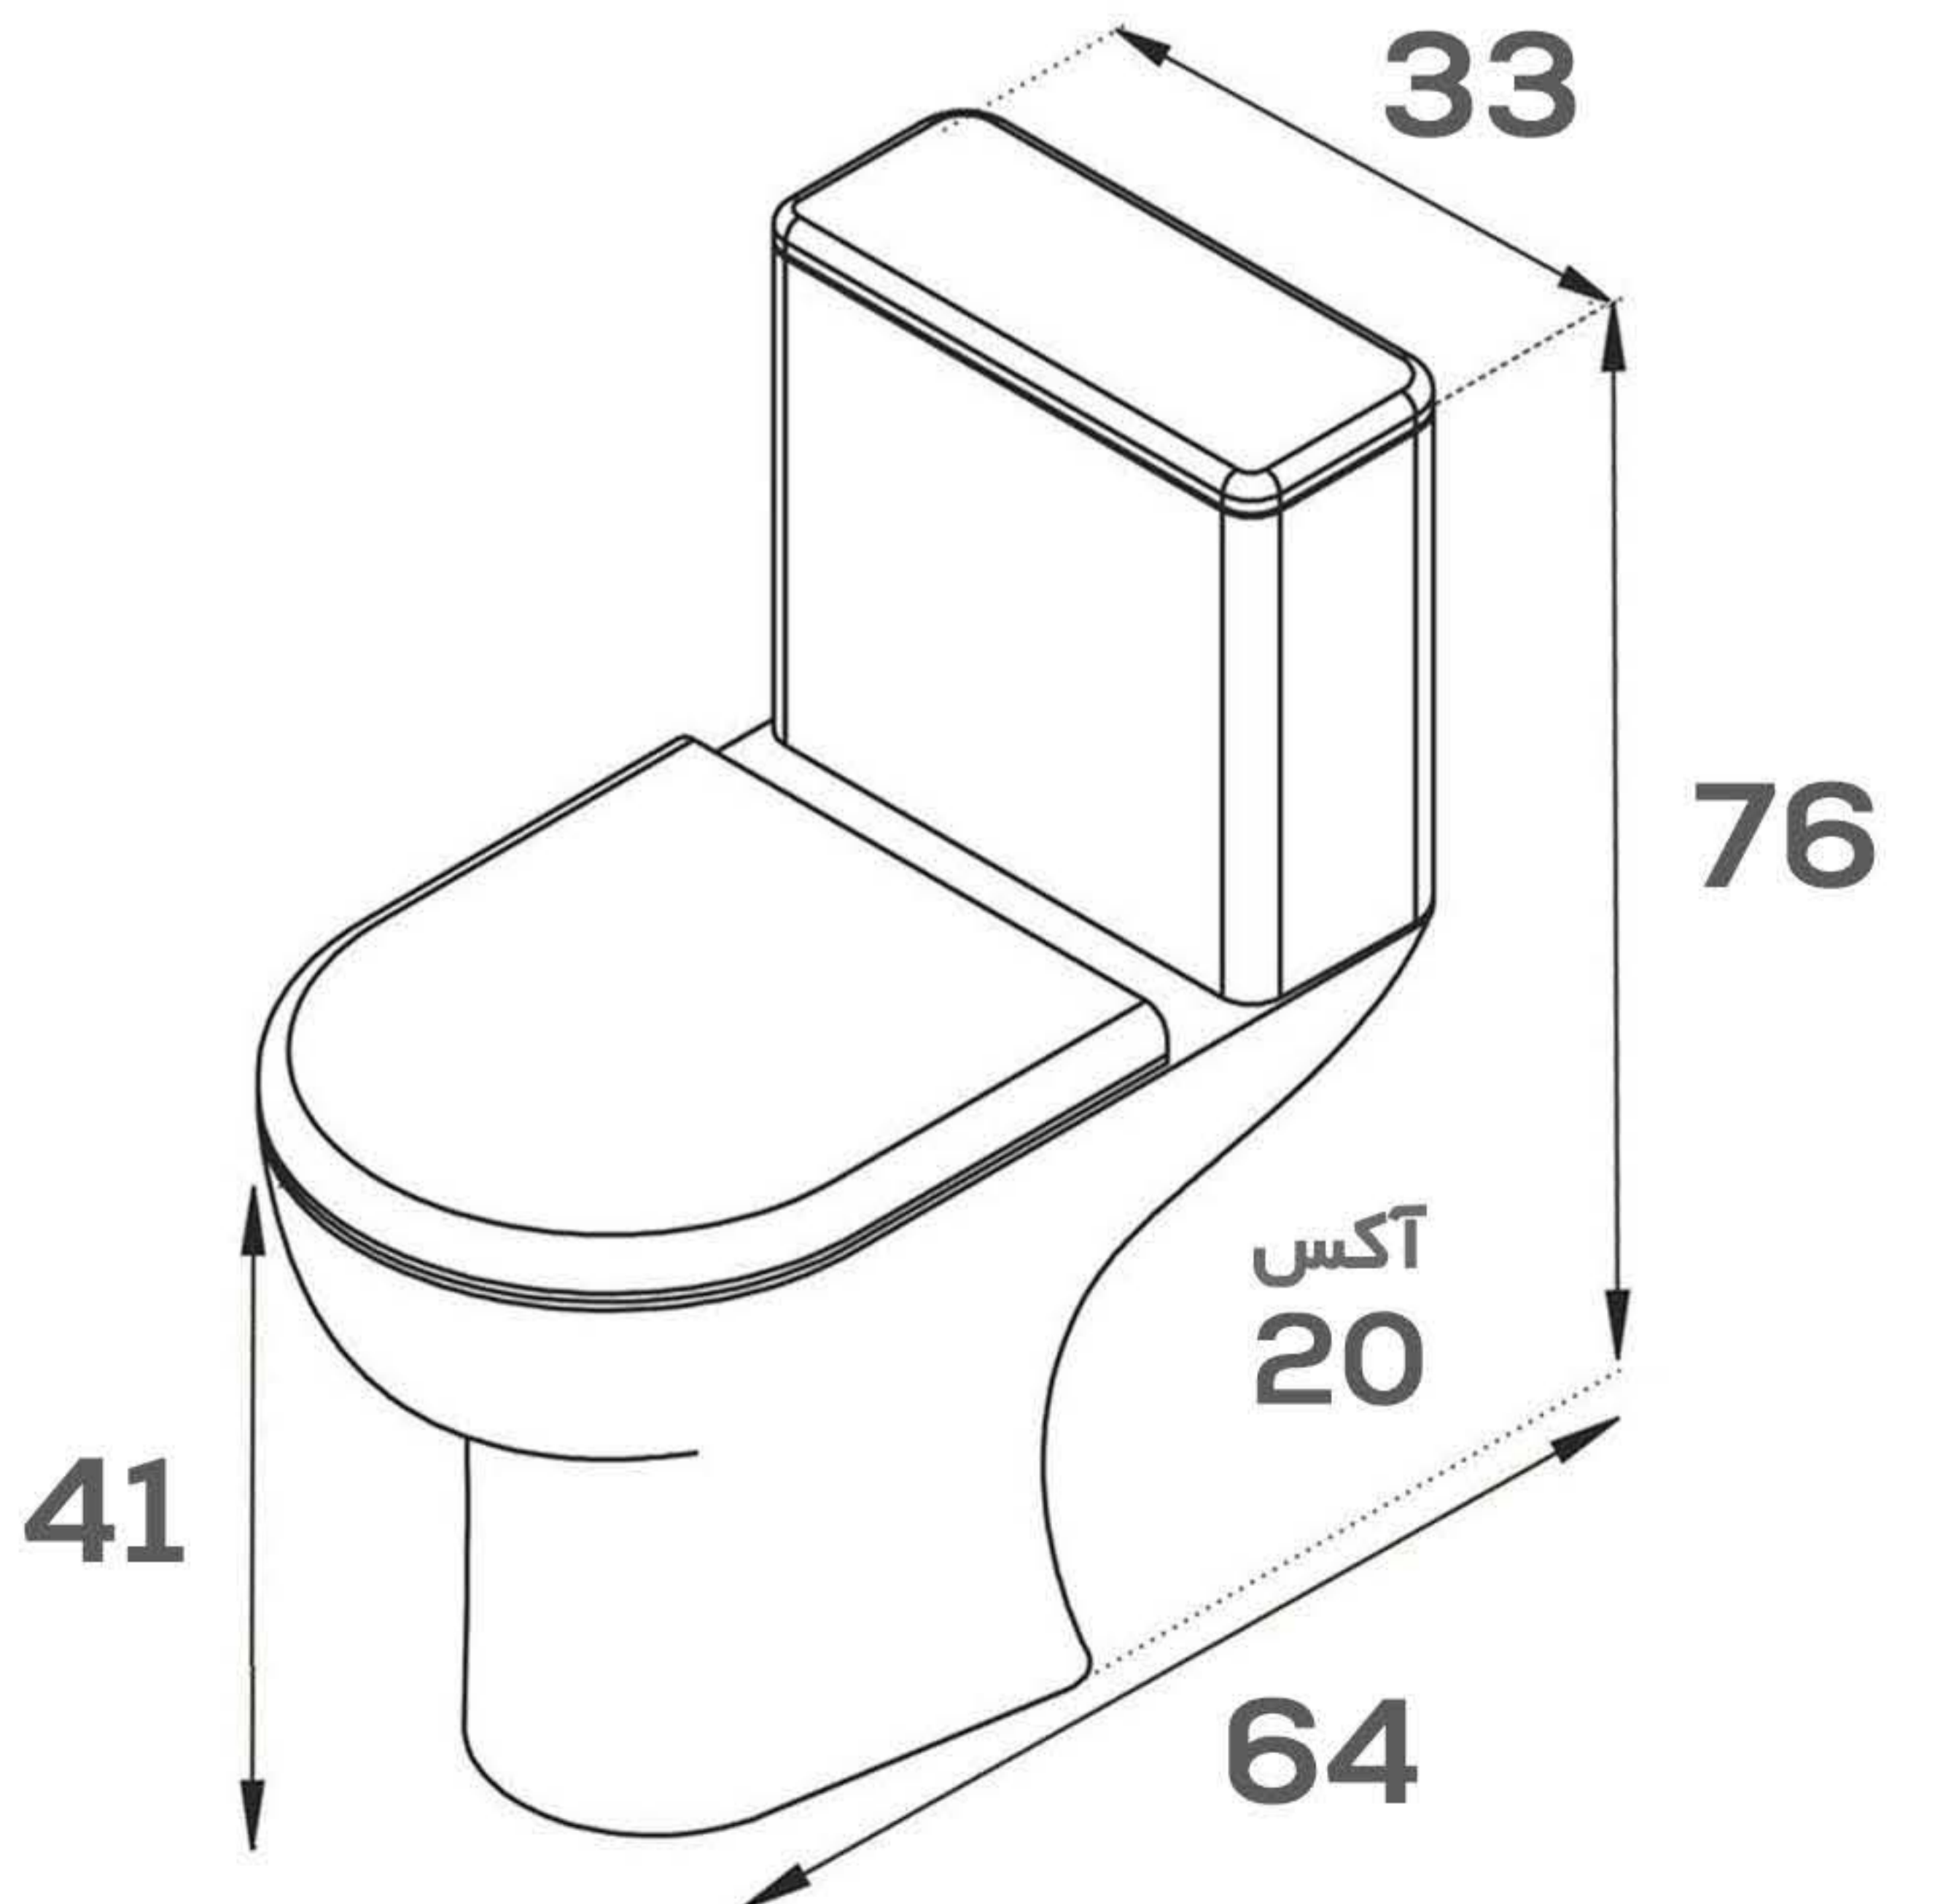

Color

CODE: 826

توالت فرنگی

Color

CODE: 826

توالت فرنگی

Color

CODE: 826