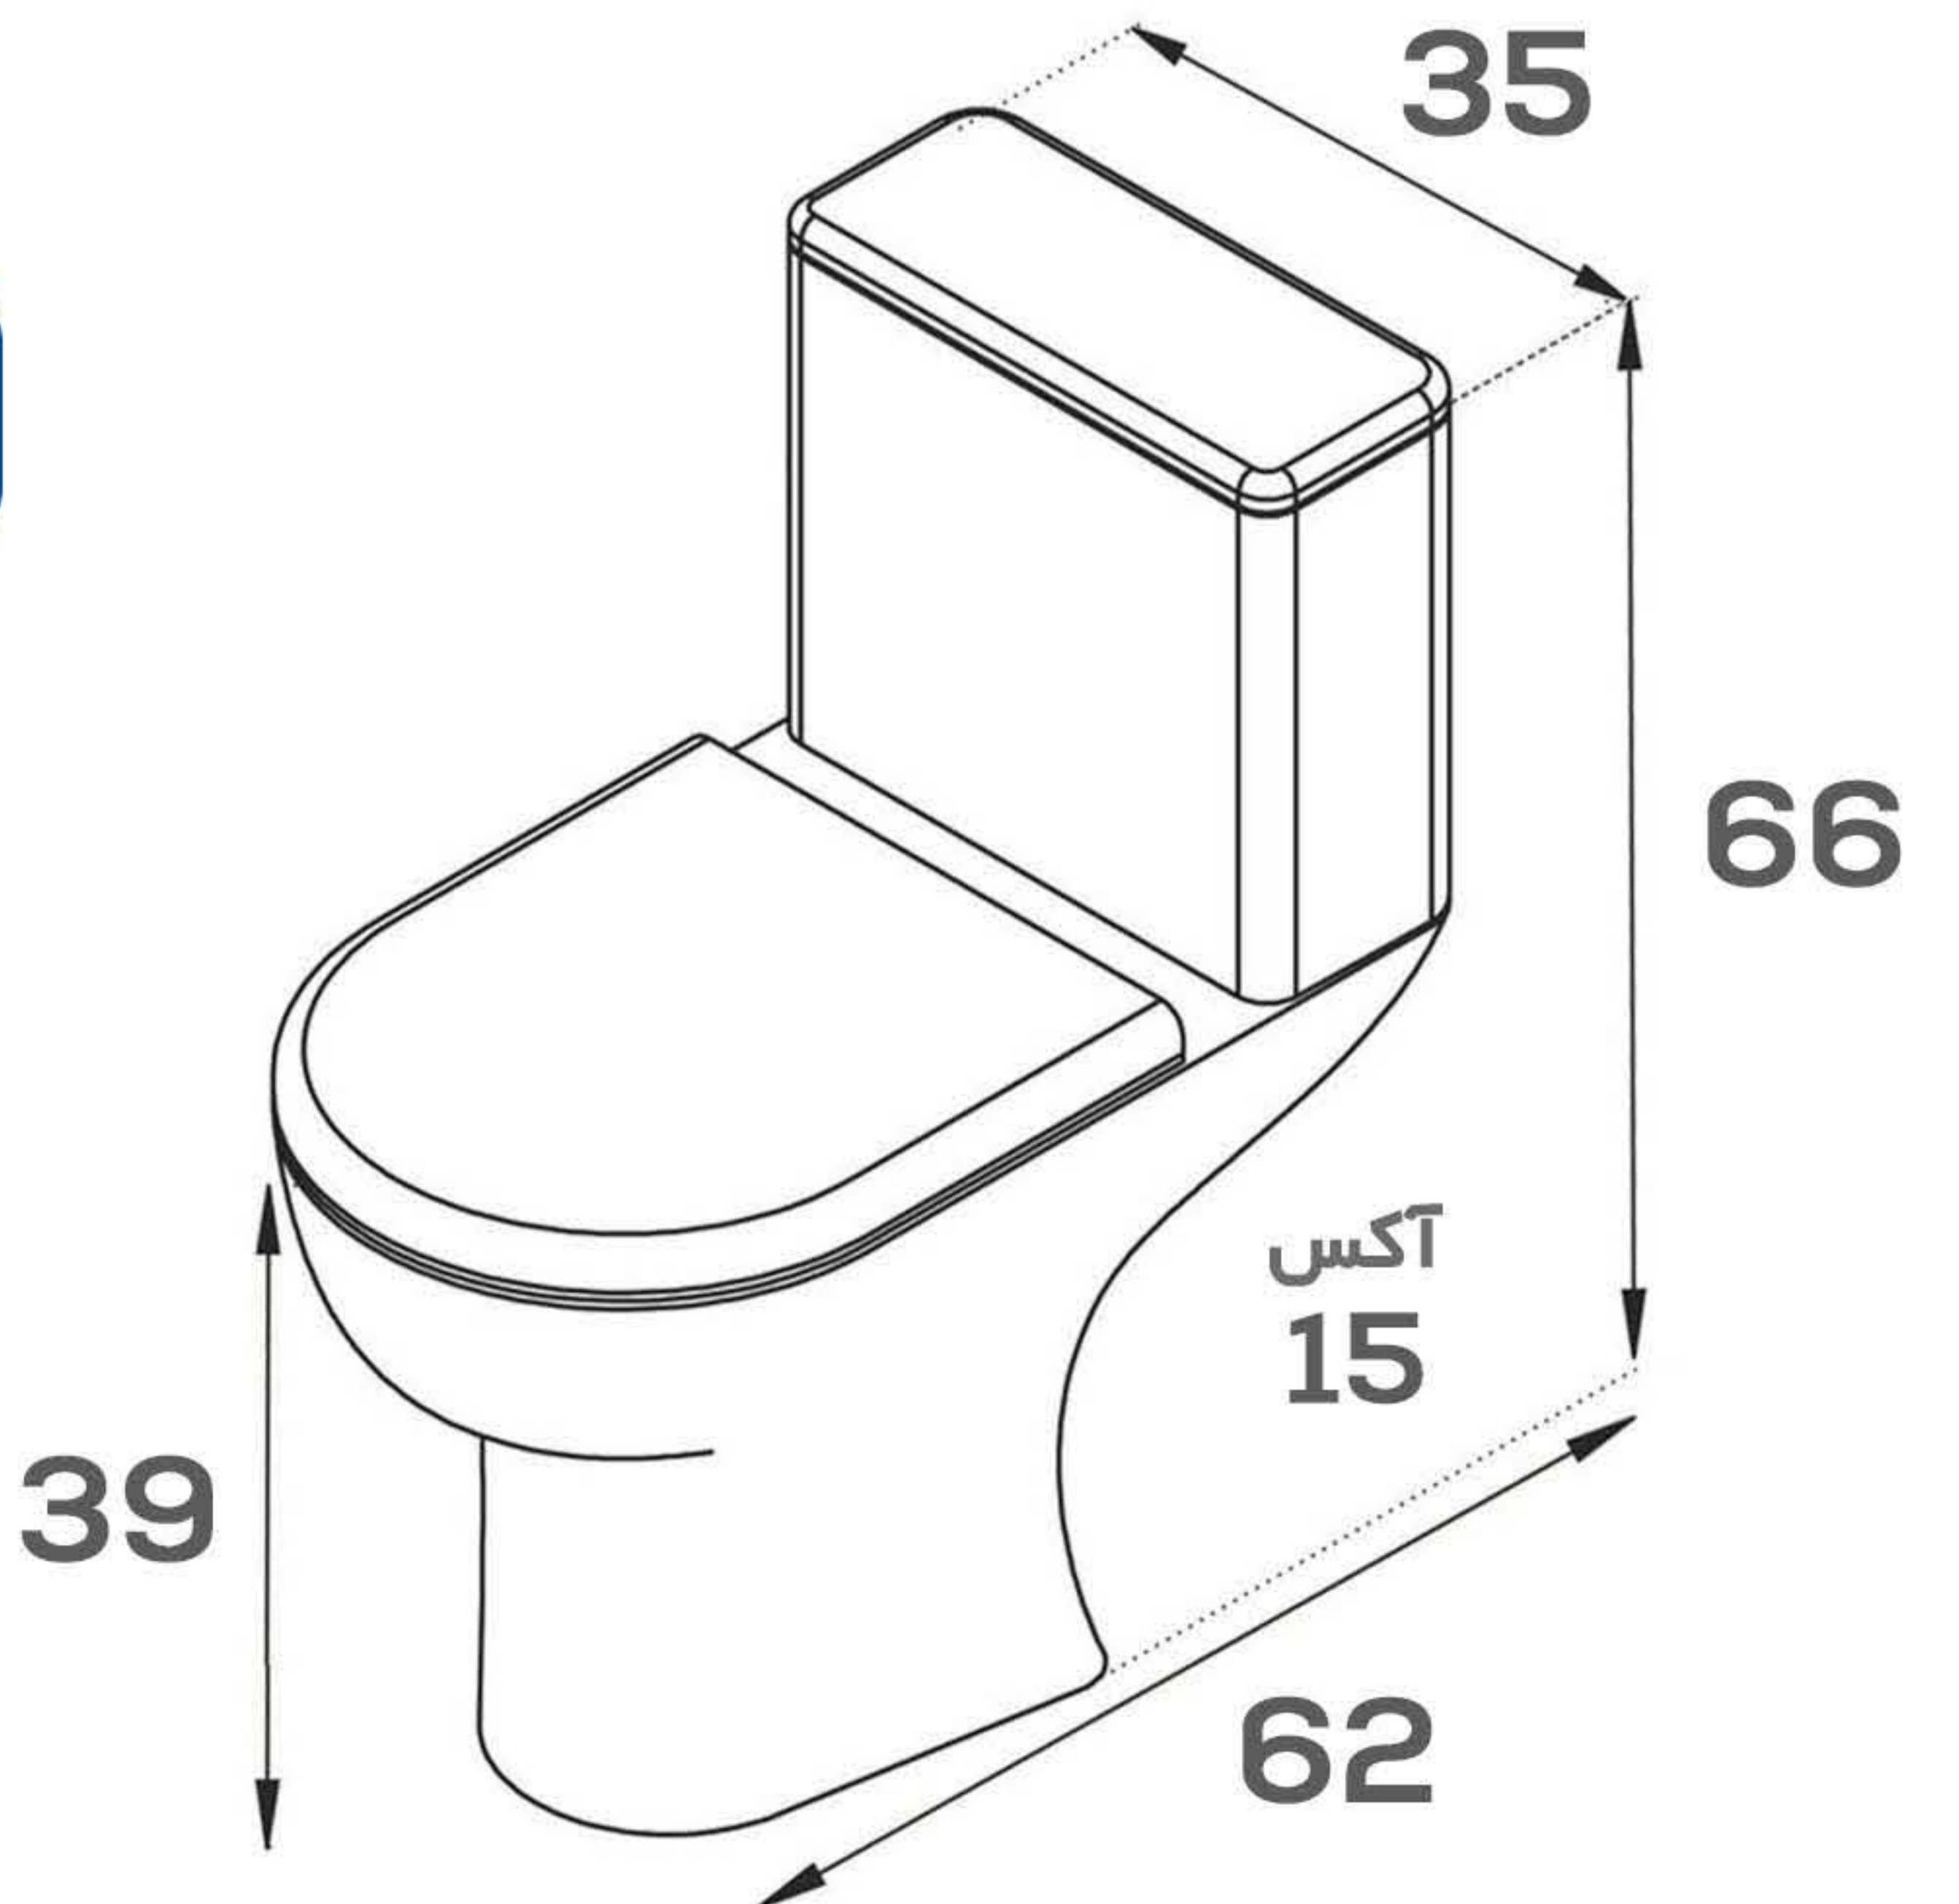

Color

CODE: 1101

توالت فرنگی

Color

CODE: 1101

توالت فرنگی

Color

CODE: 1102