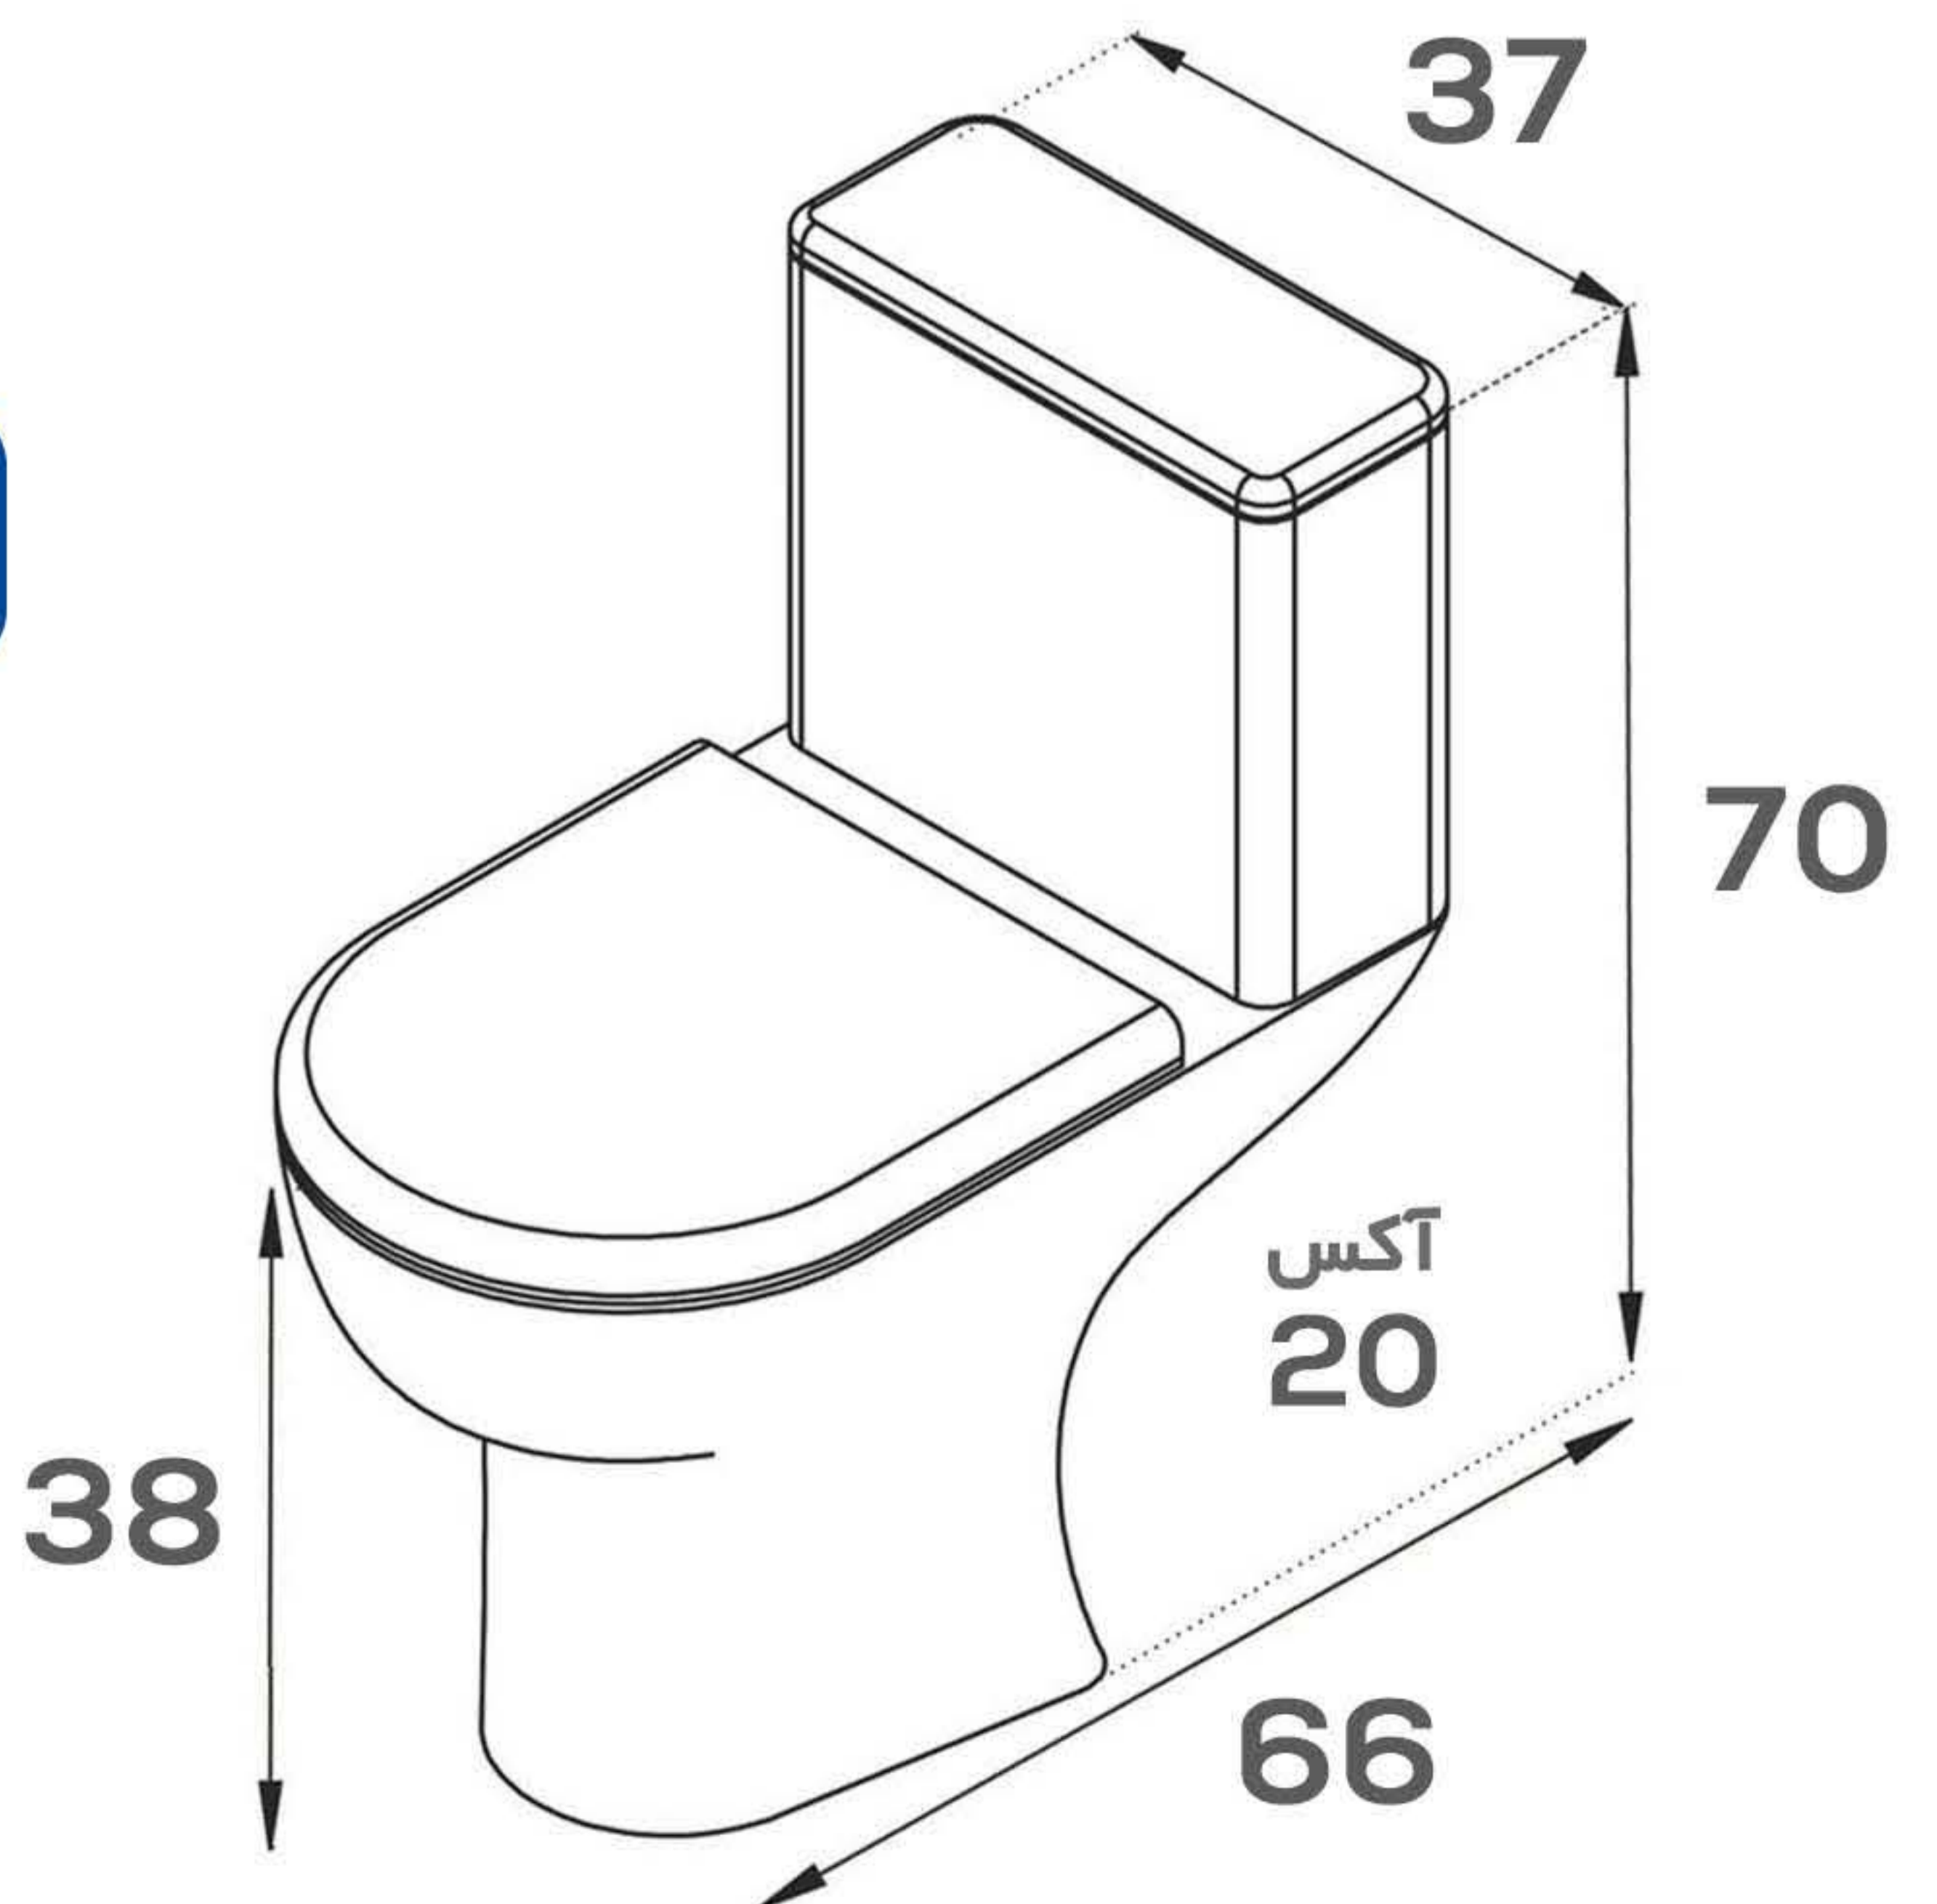

Color

CODE: 1101

توالت فرنگی

Color

CODE: 1101

توالت فرنگی

Color

CODE: 1102