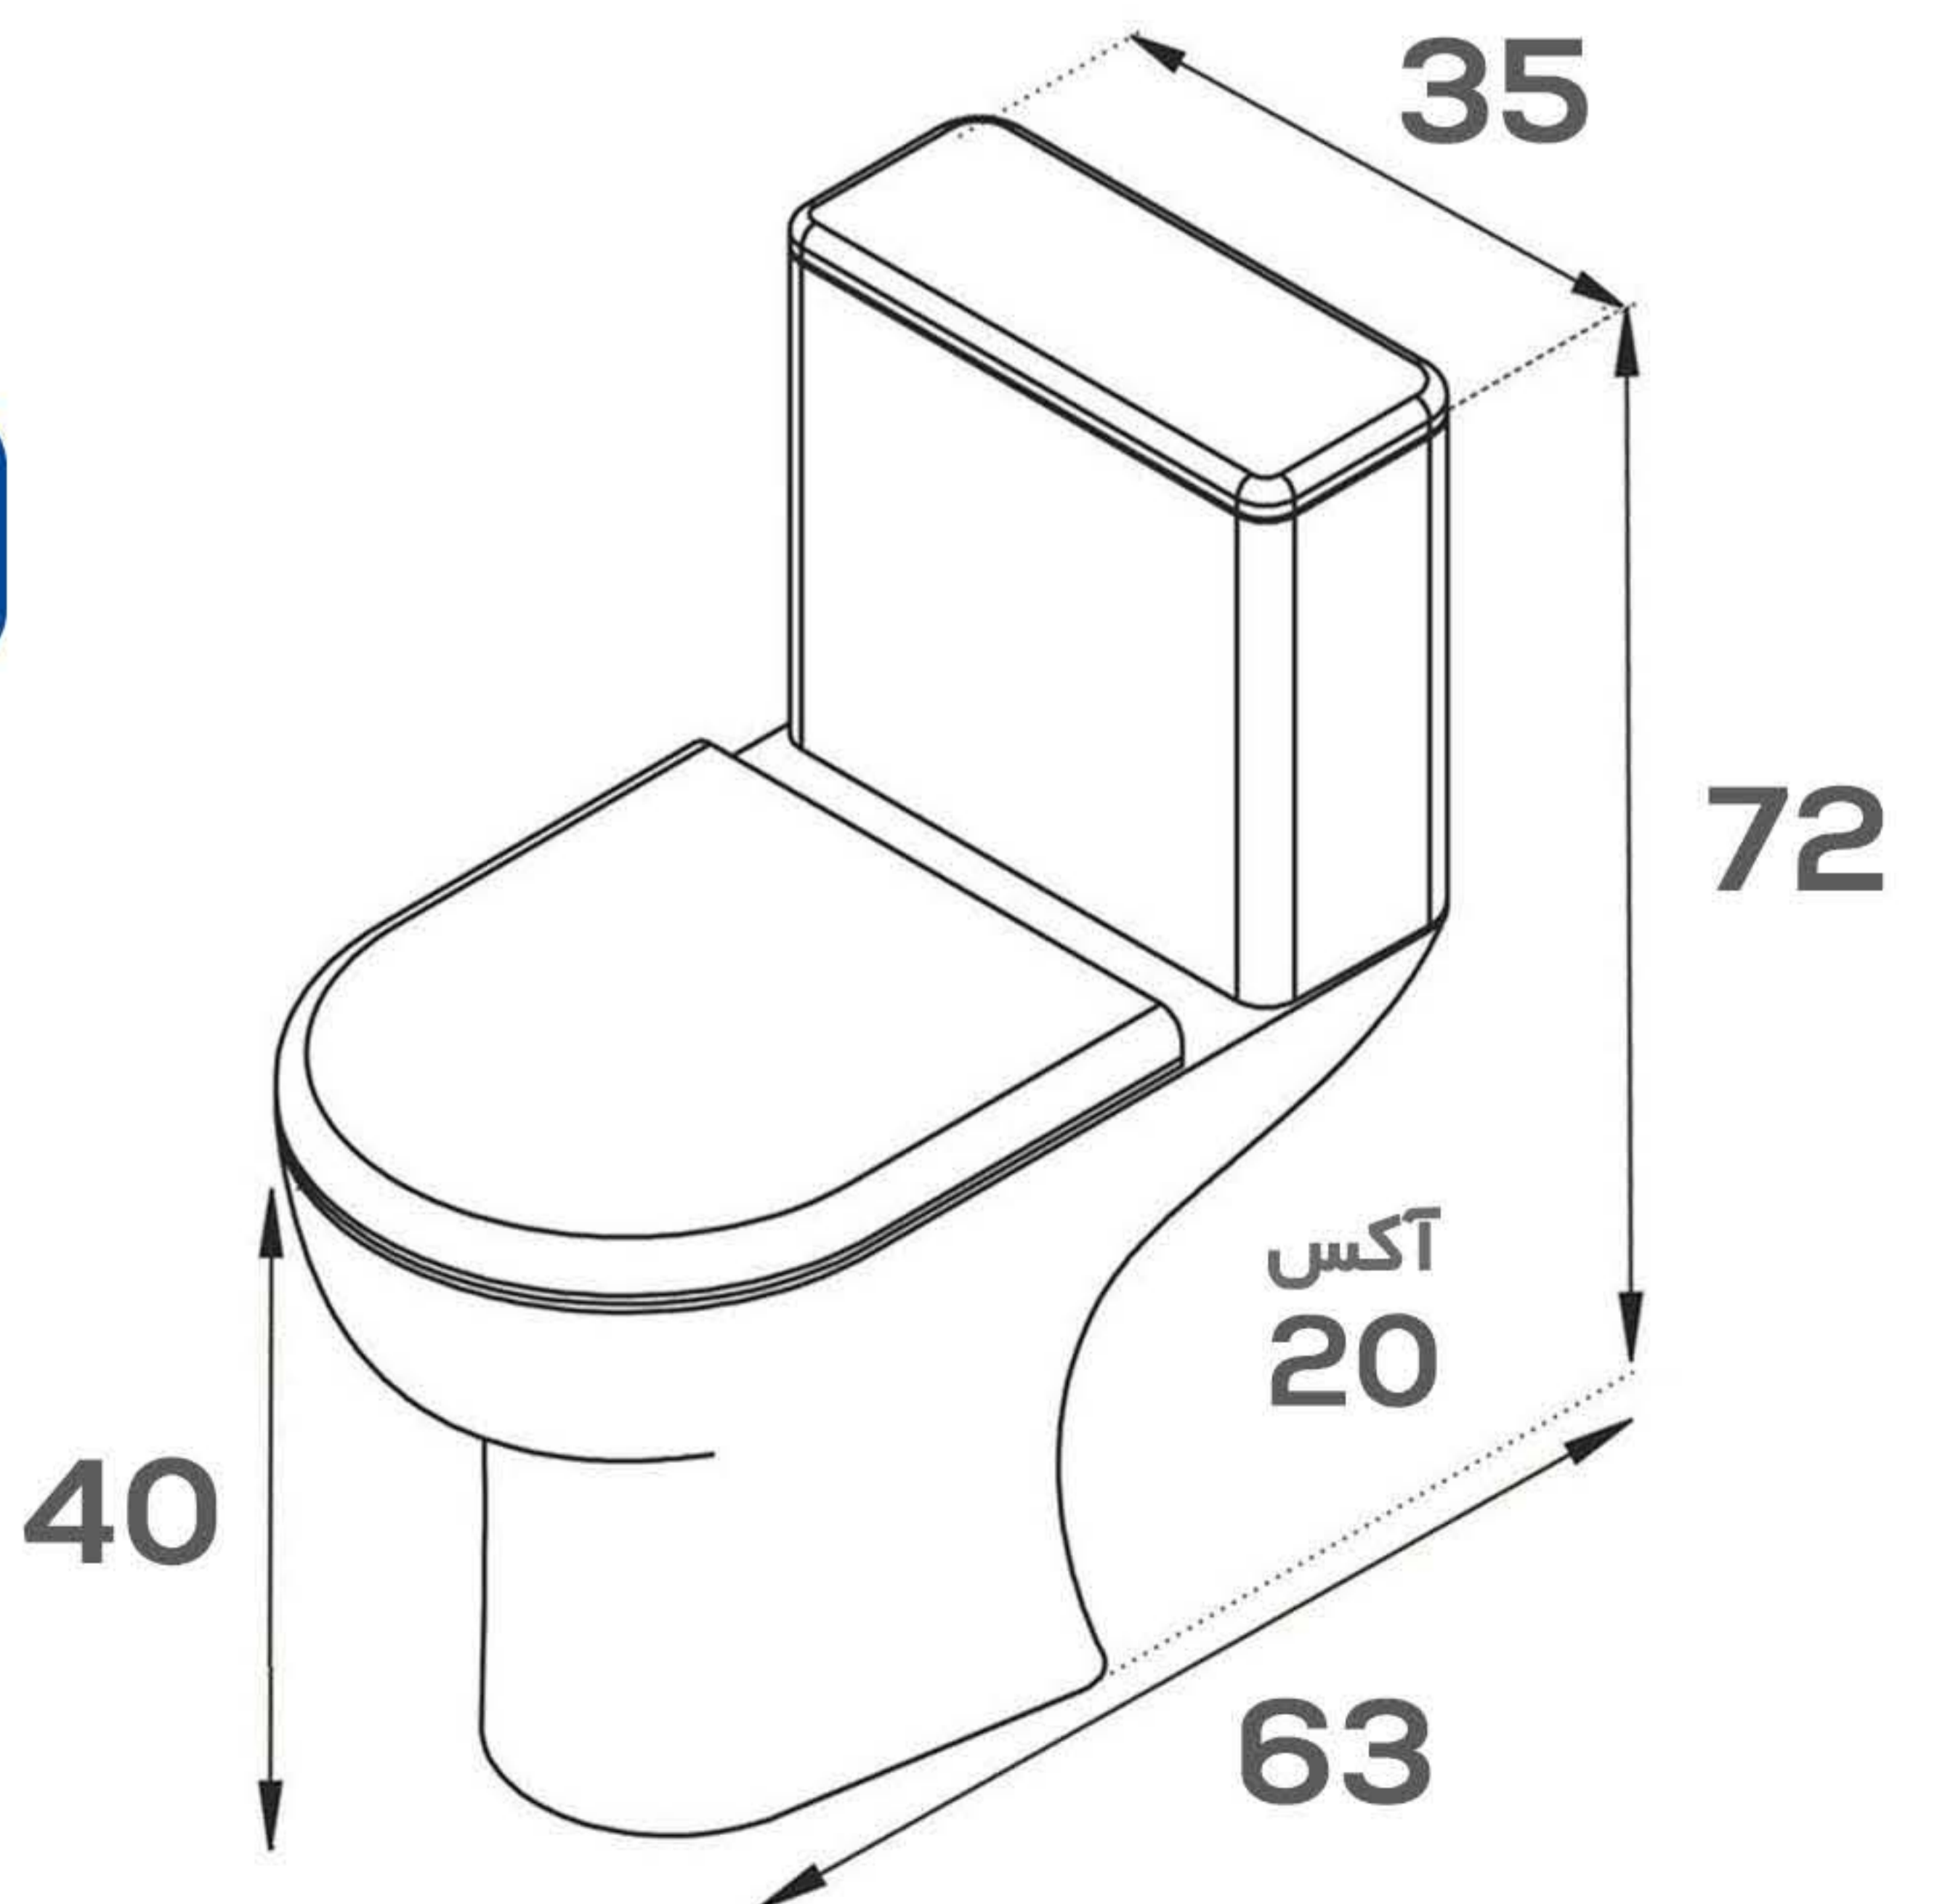

Color

CODE: 836