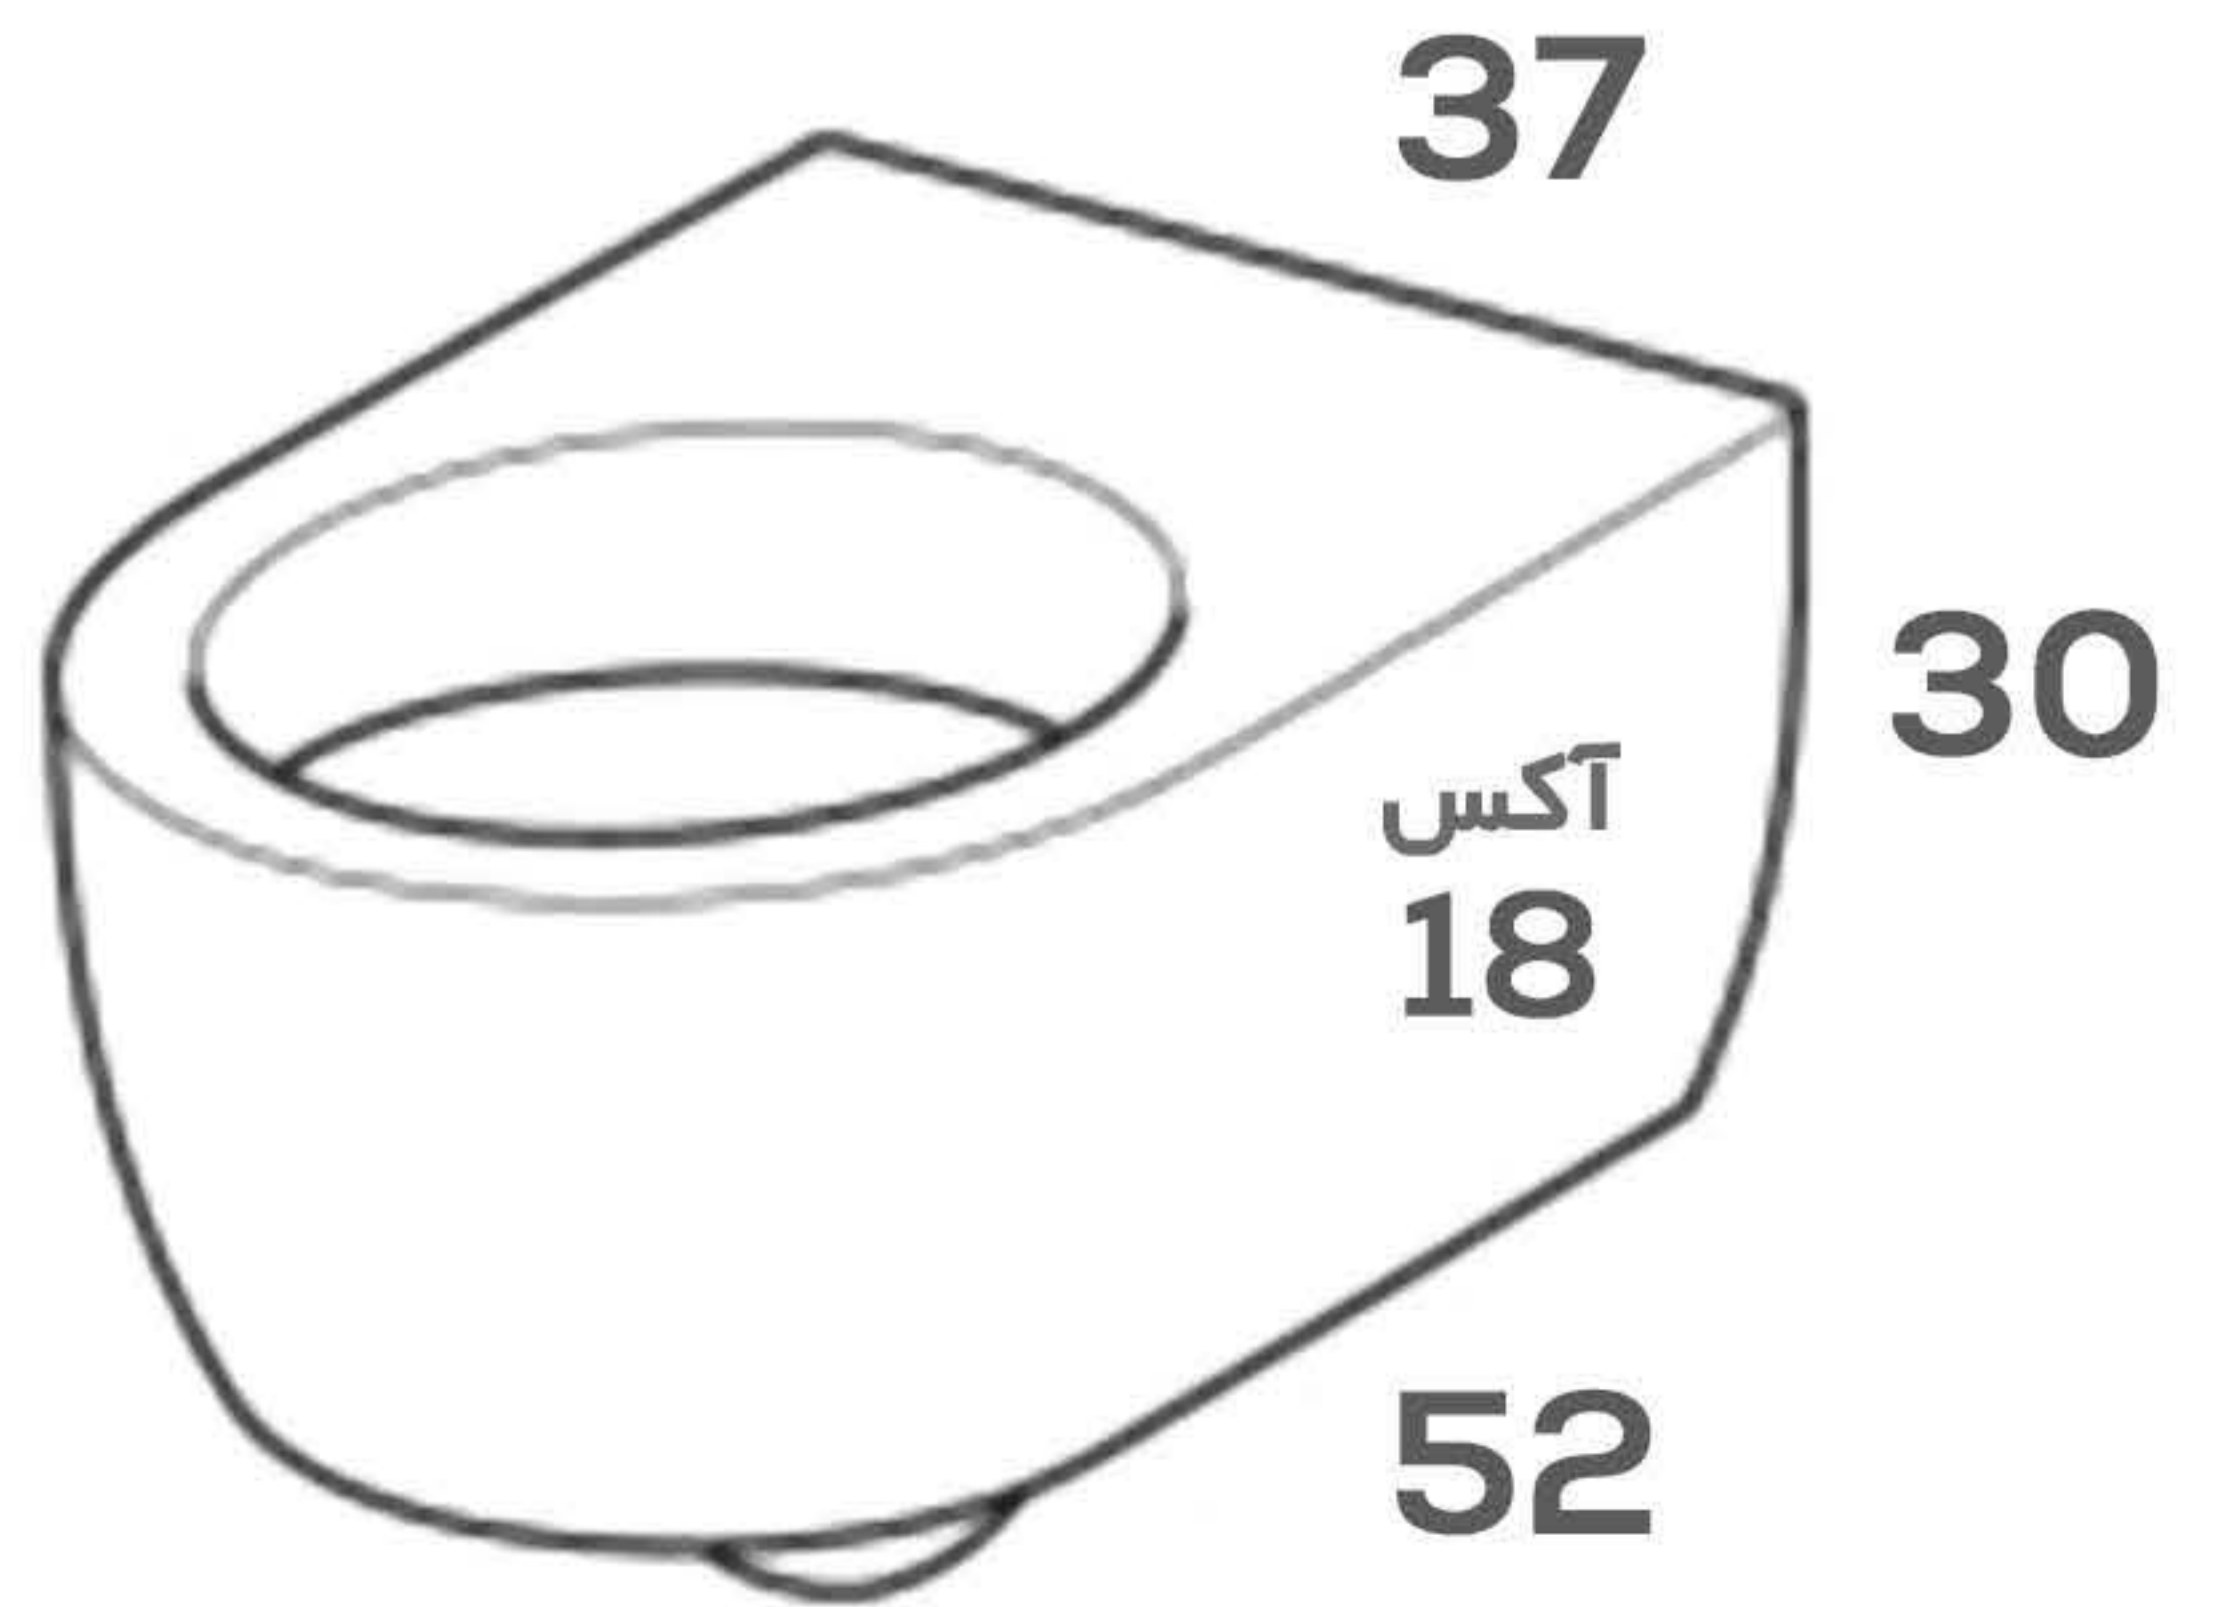

توالت فرنگی

Color

کودک

وال هنگ

Color

CODE: 0025

وال هنگ

Color