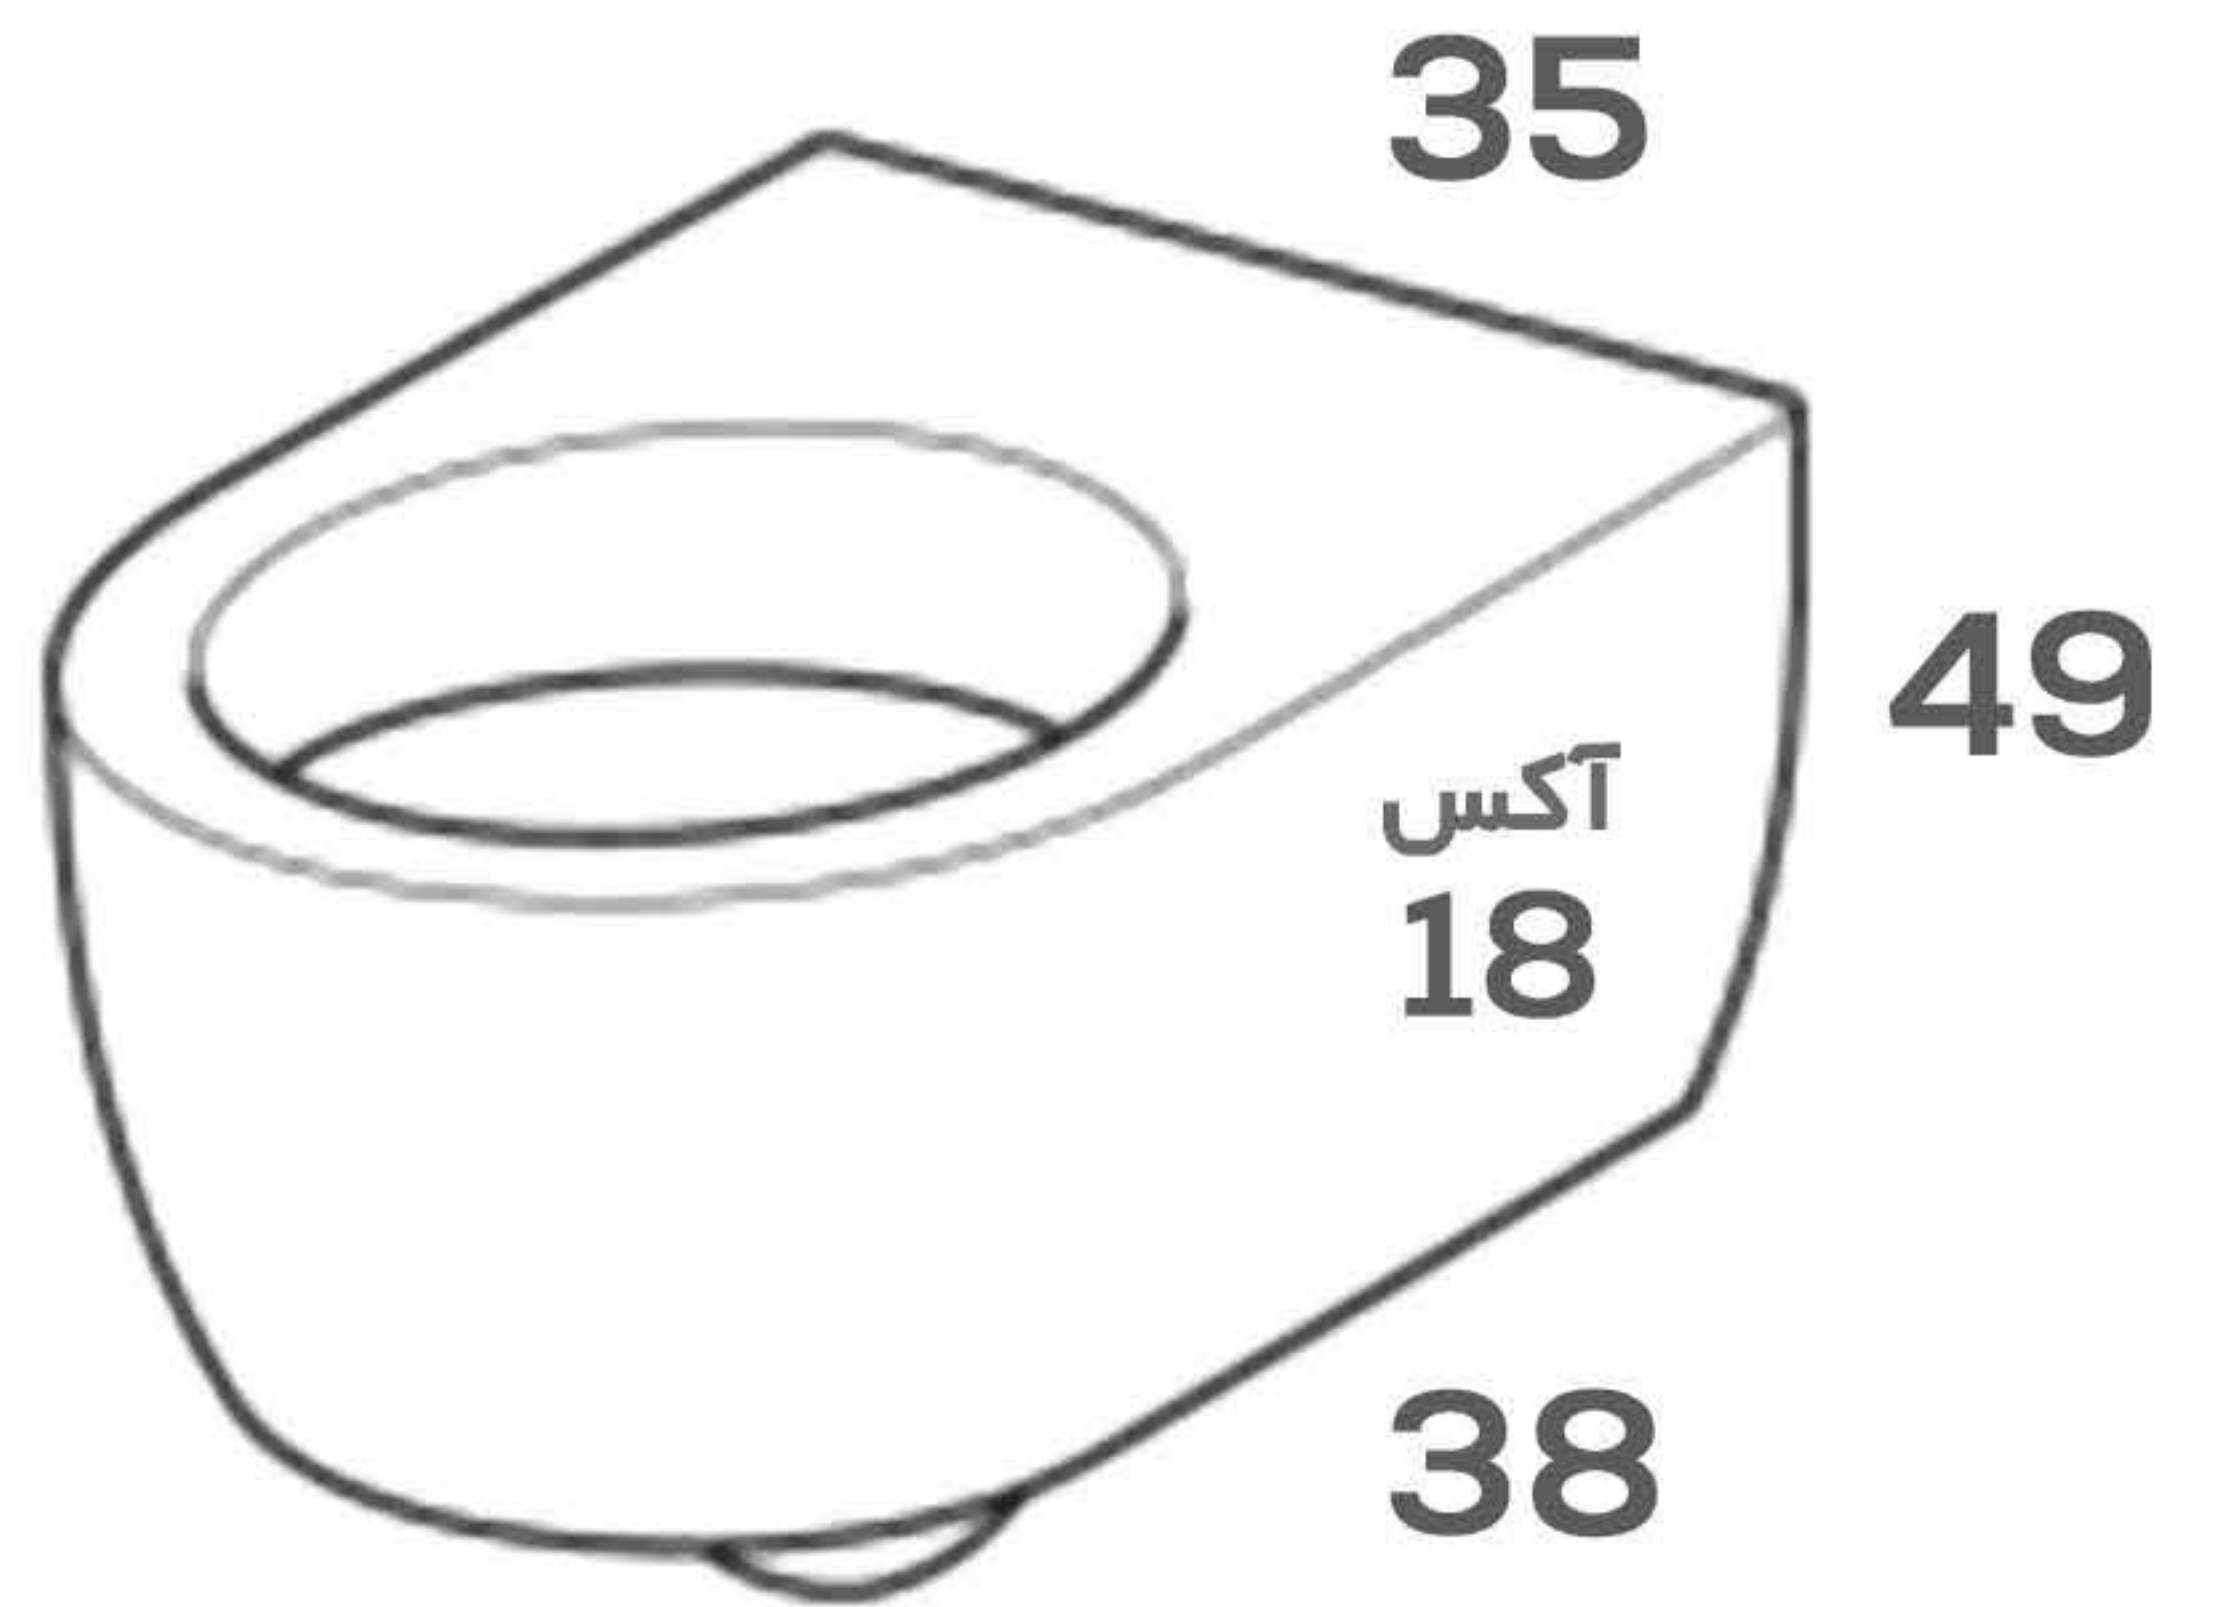

Color

CODE: 0035