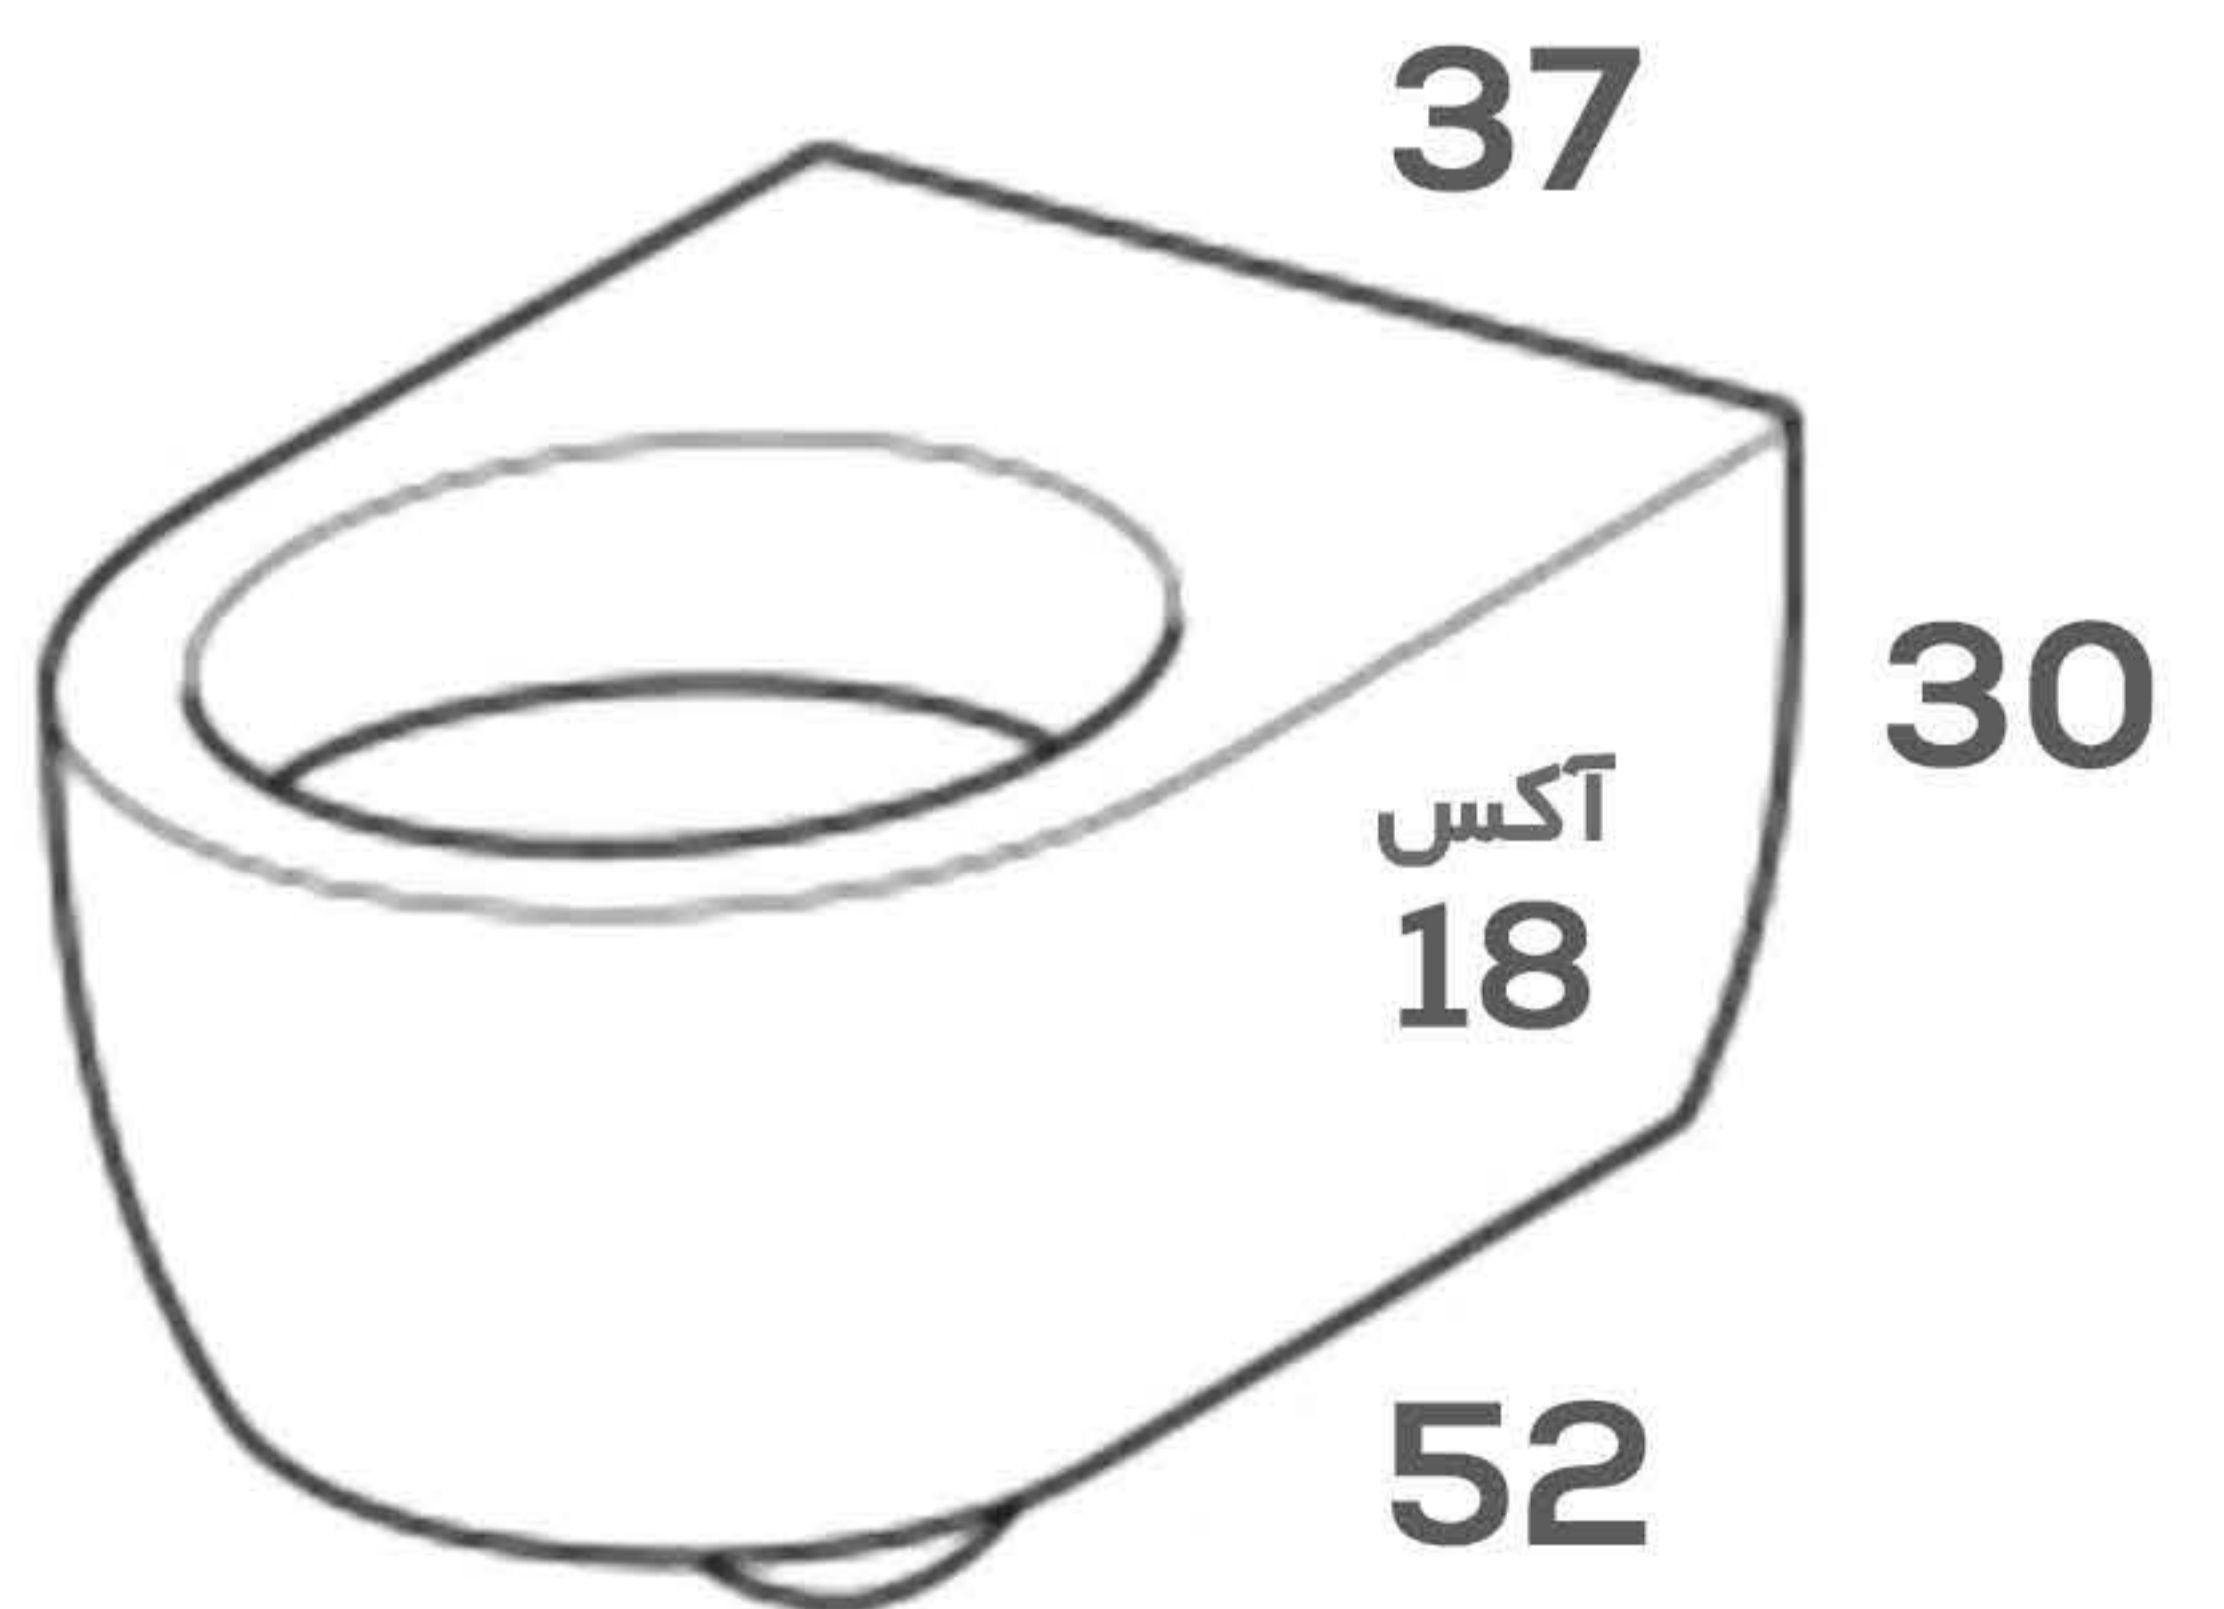

Color

CODE: 0025