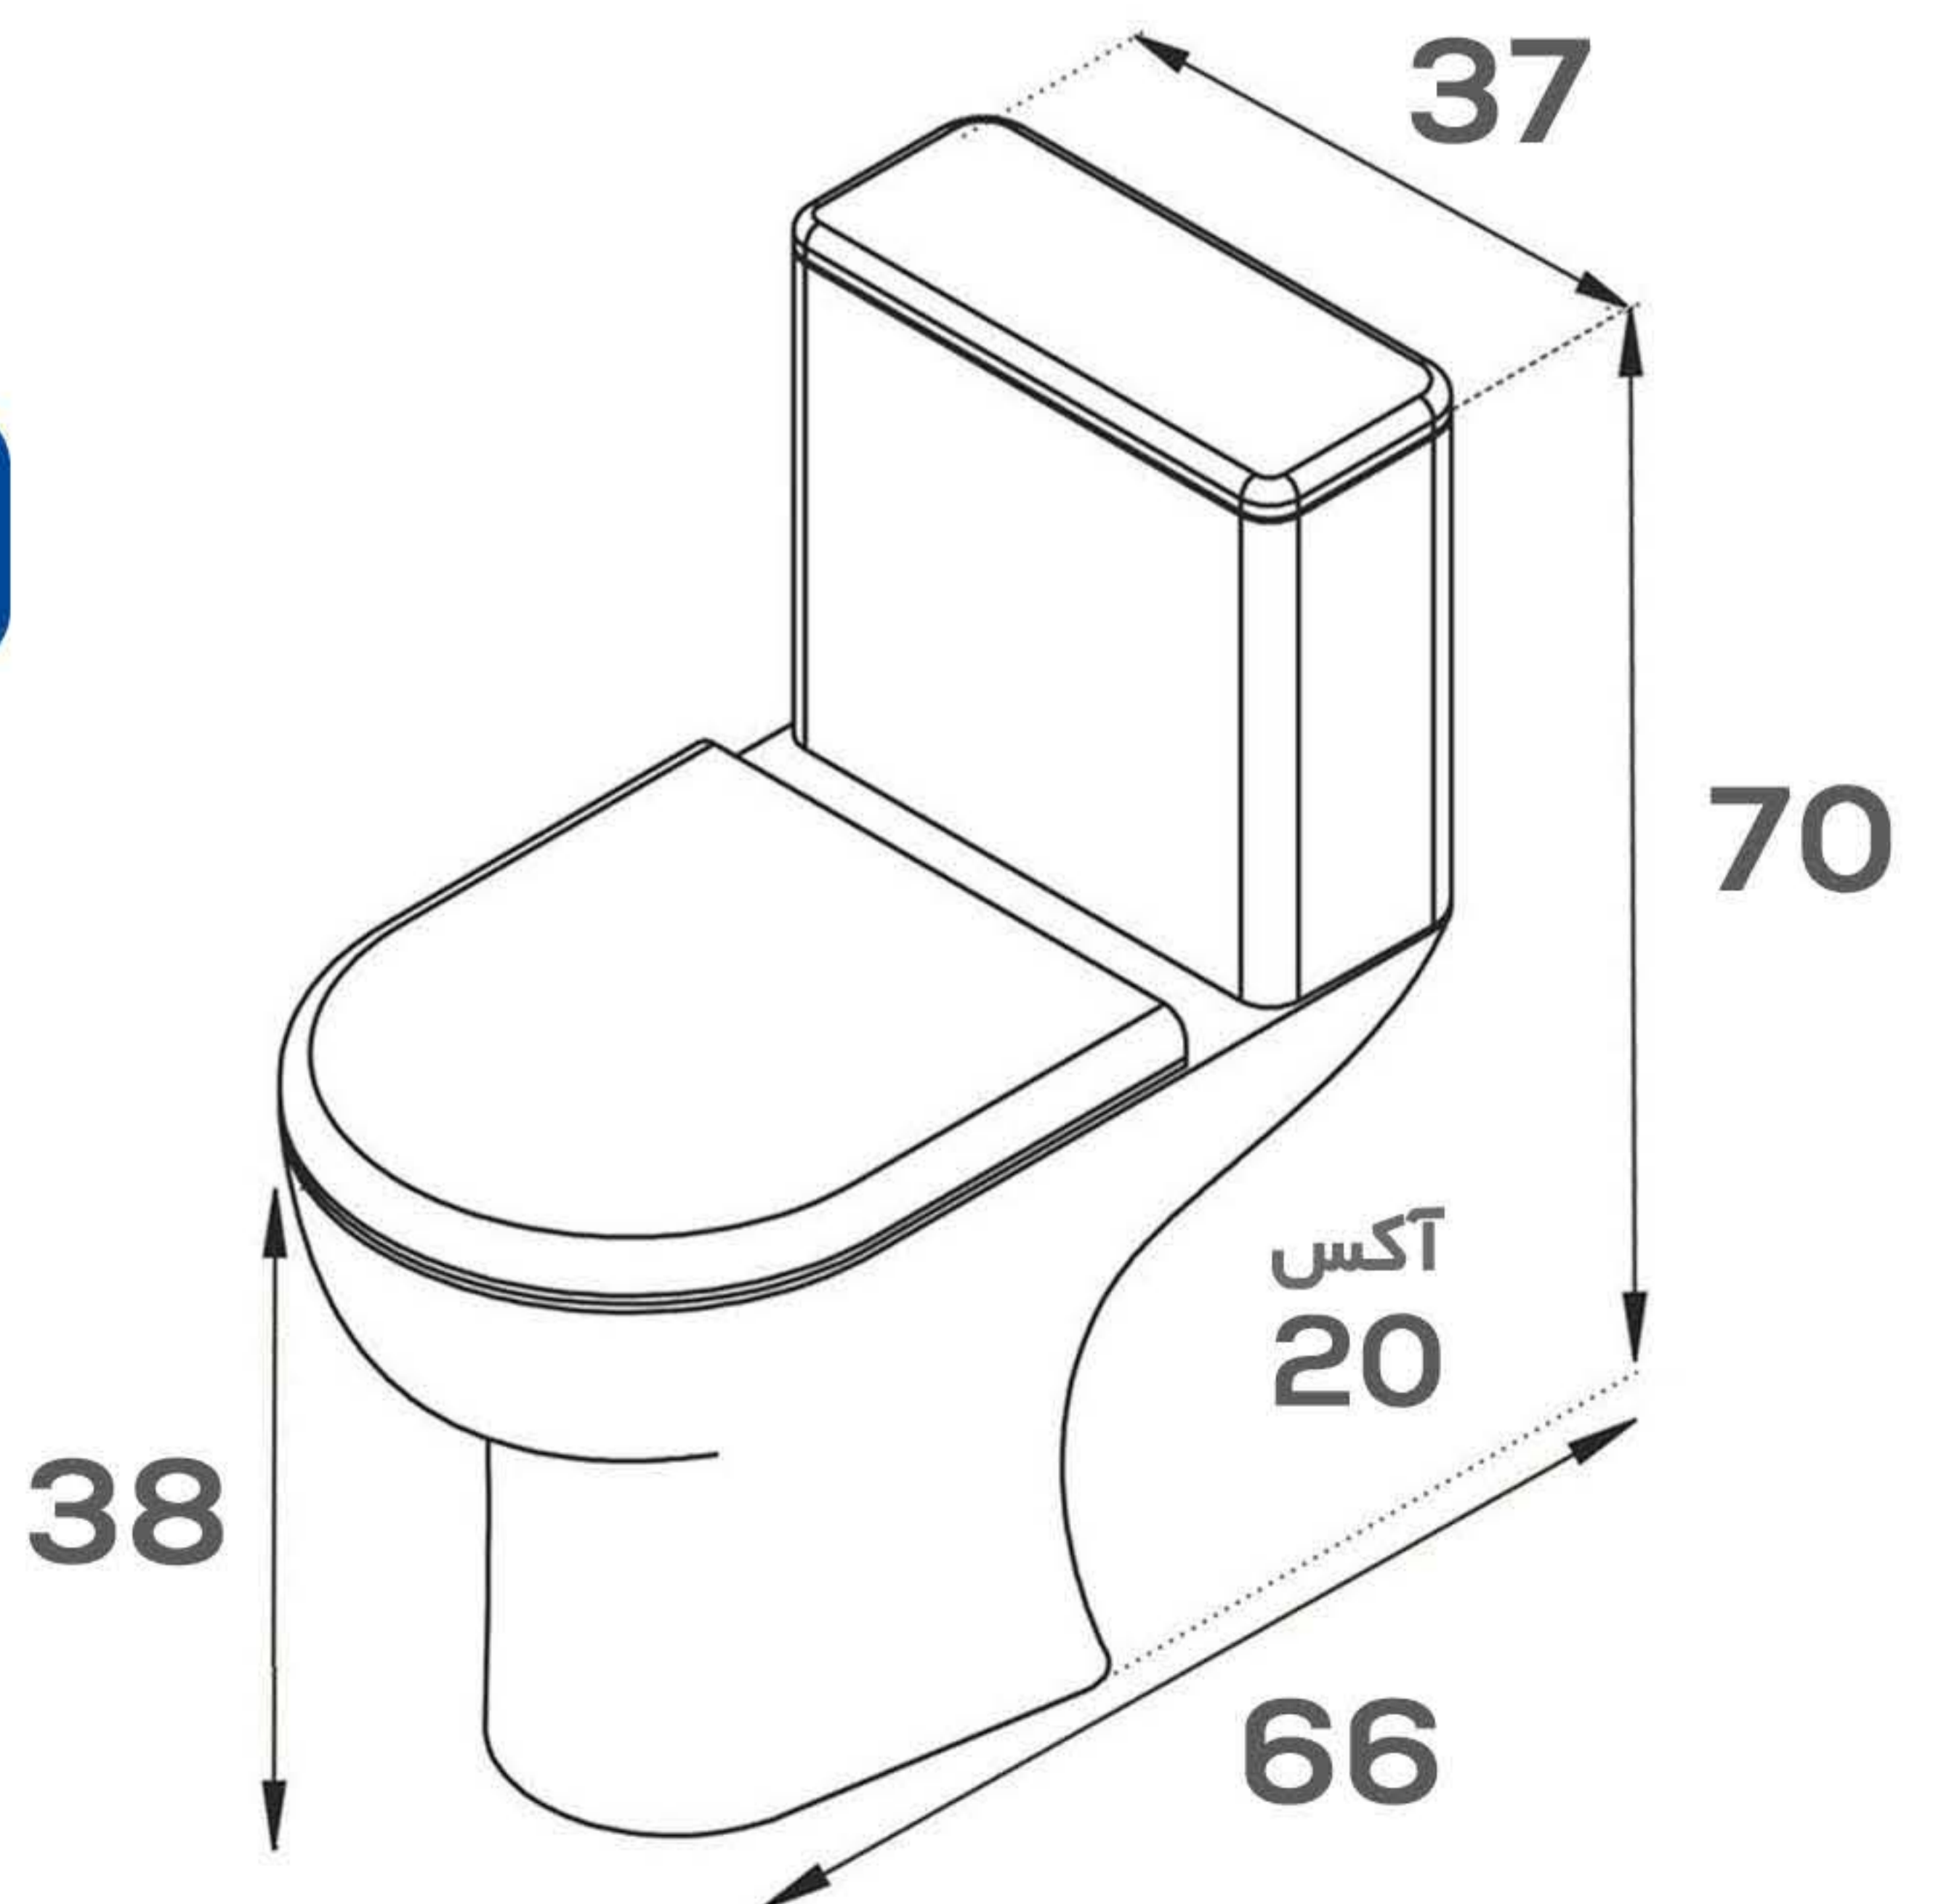

Color

CODE: 1102