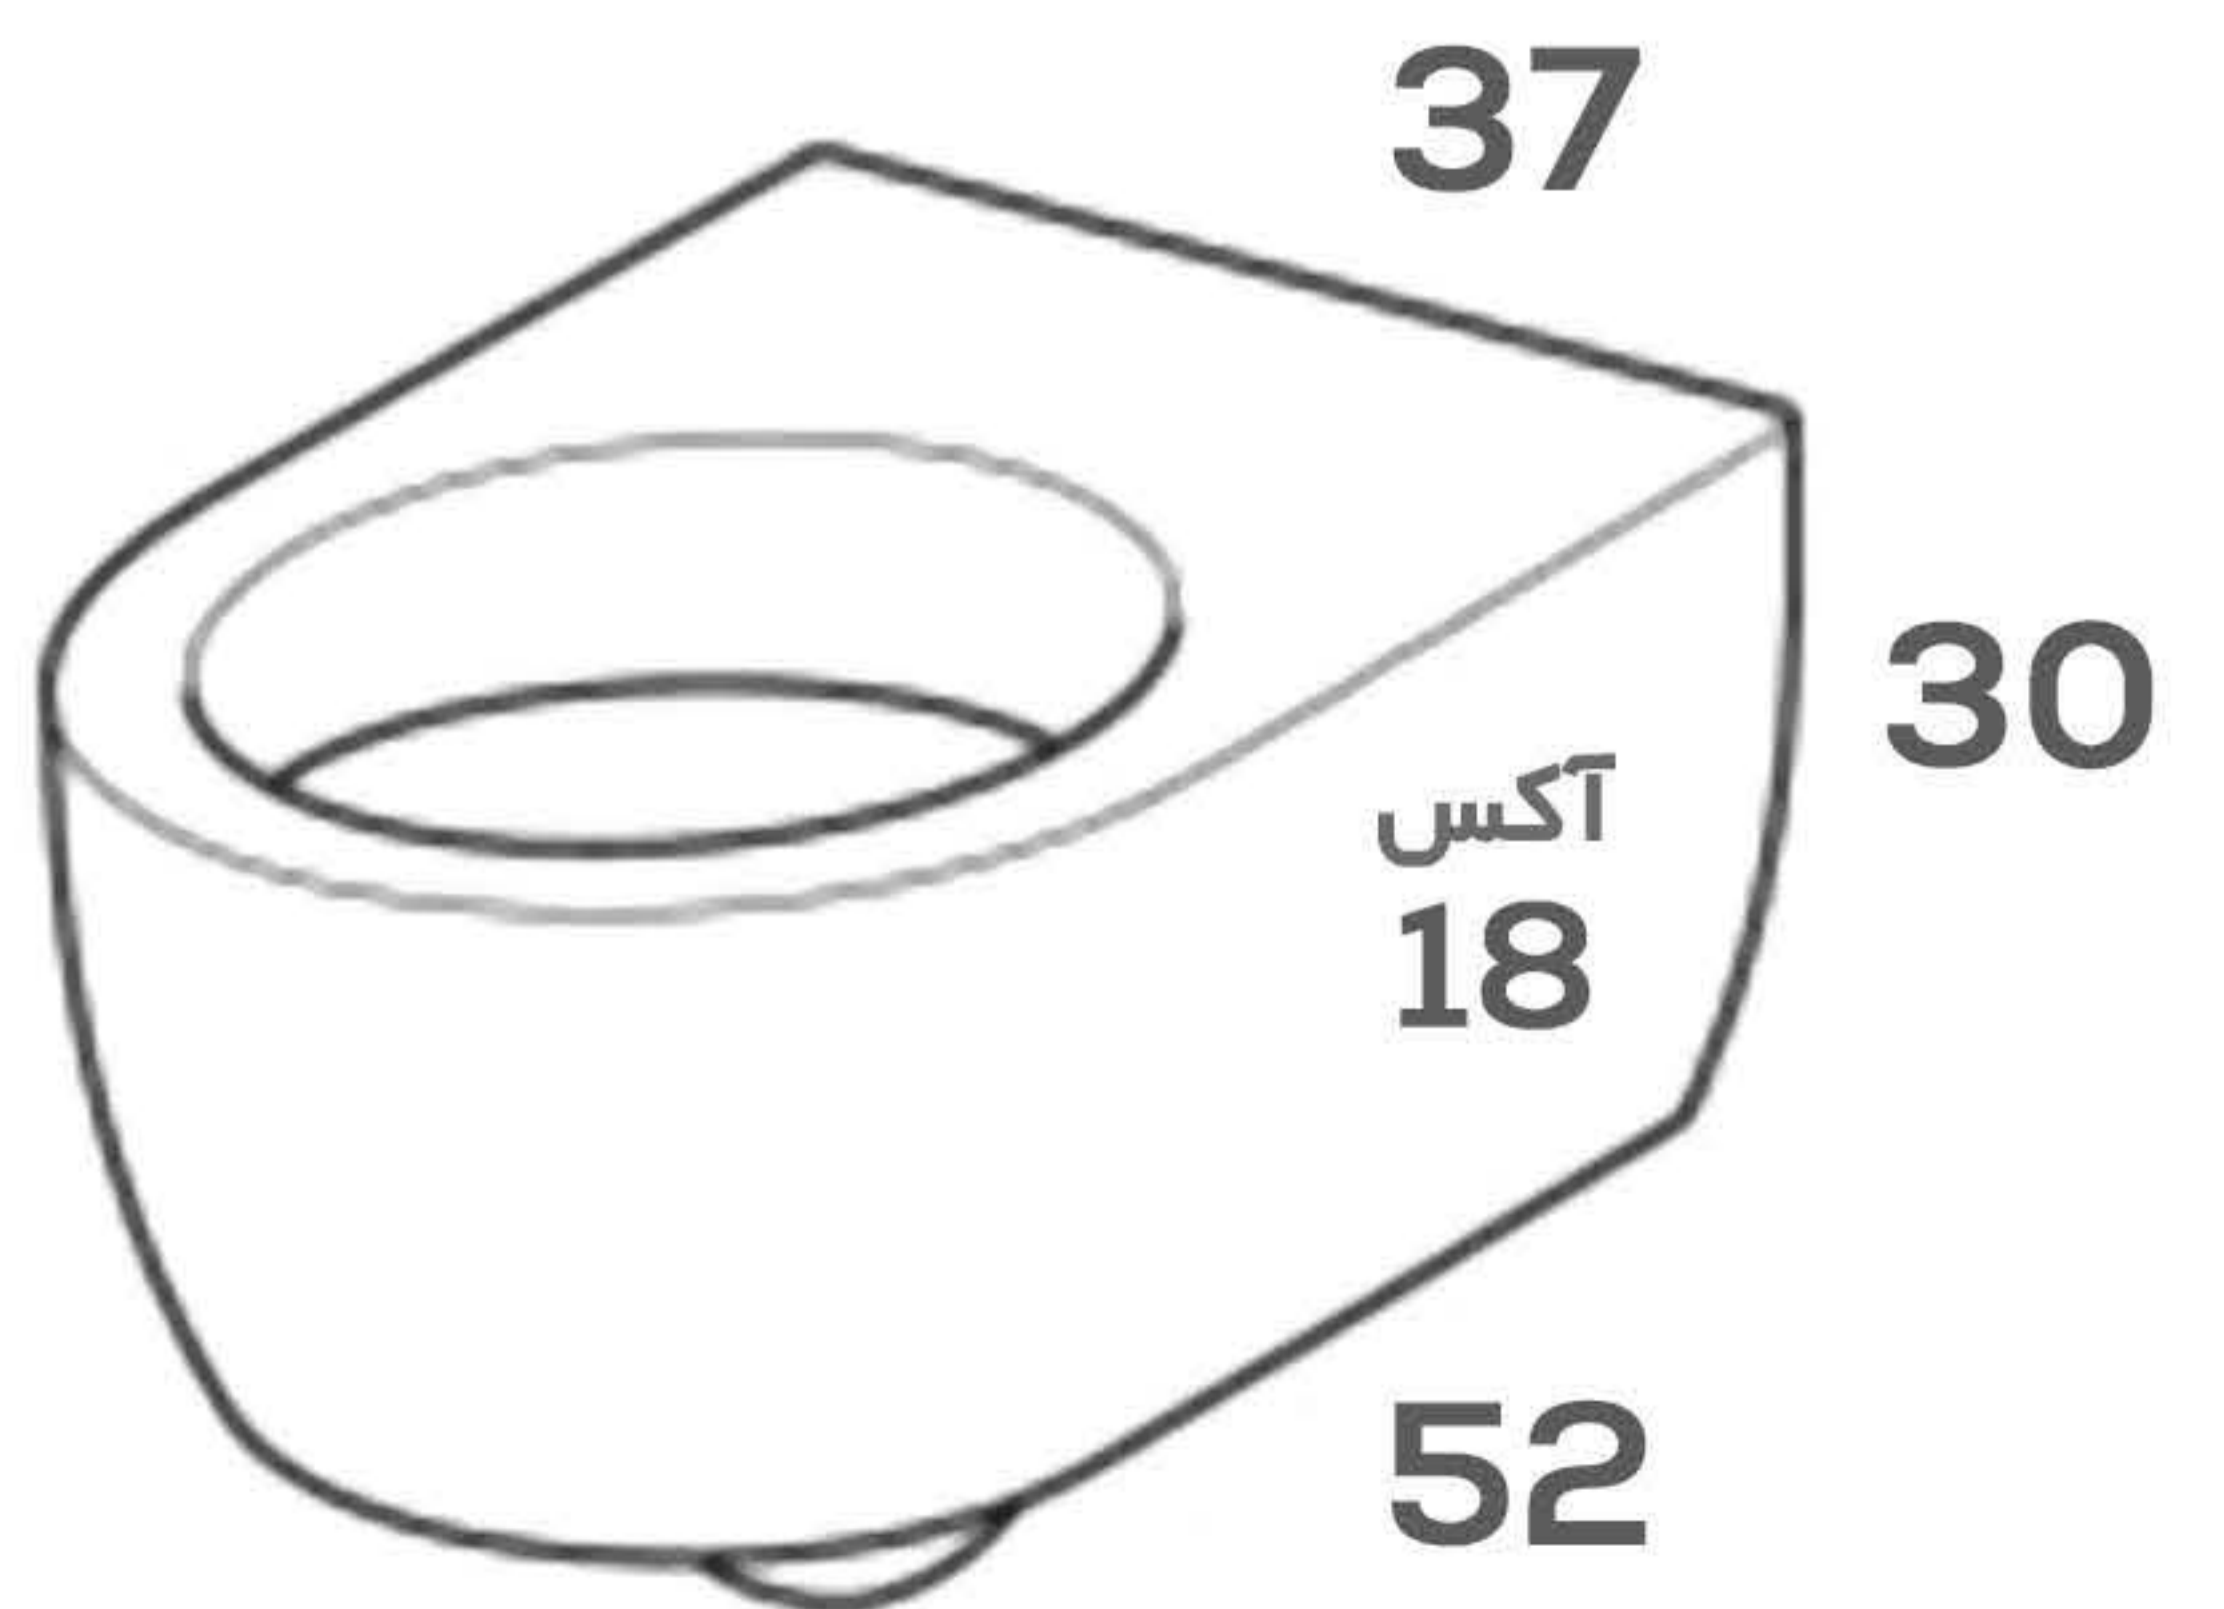

CODE: 0025

وال هنگ

Color

CODE: 0025

وال هنگ

Color

CODE: 0030

وال هنگ