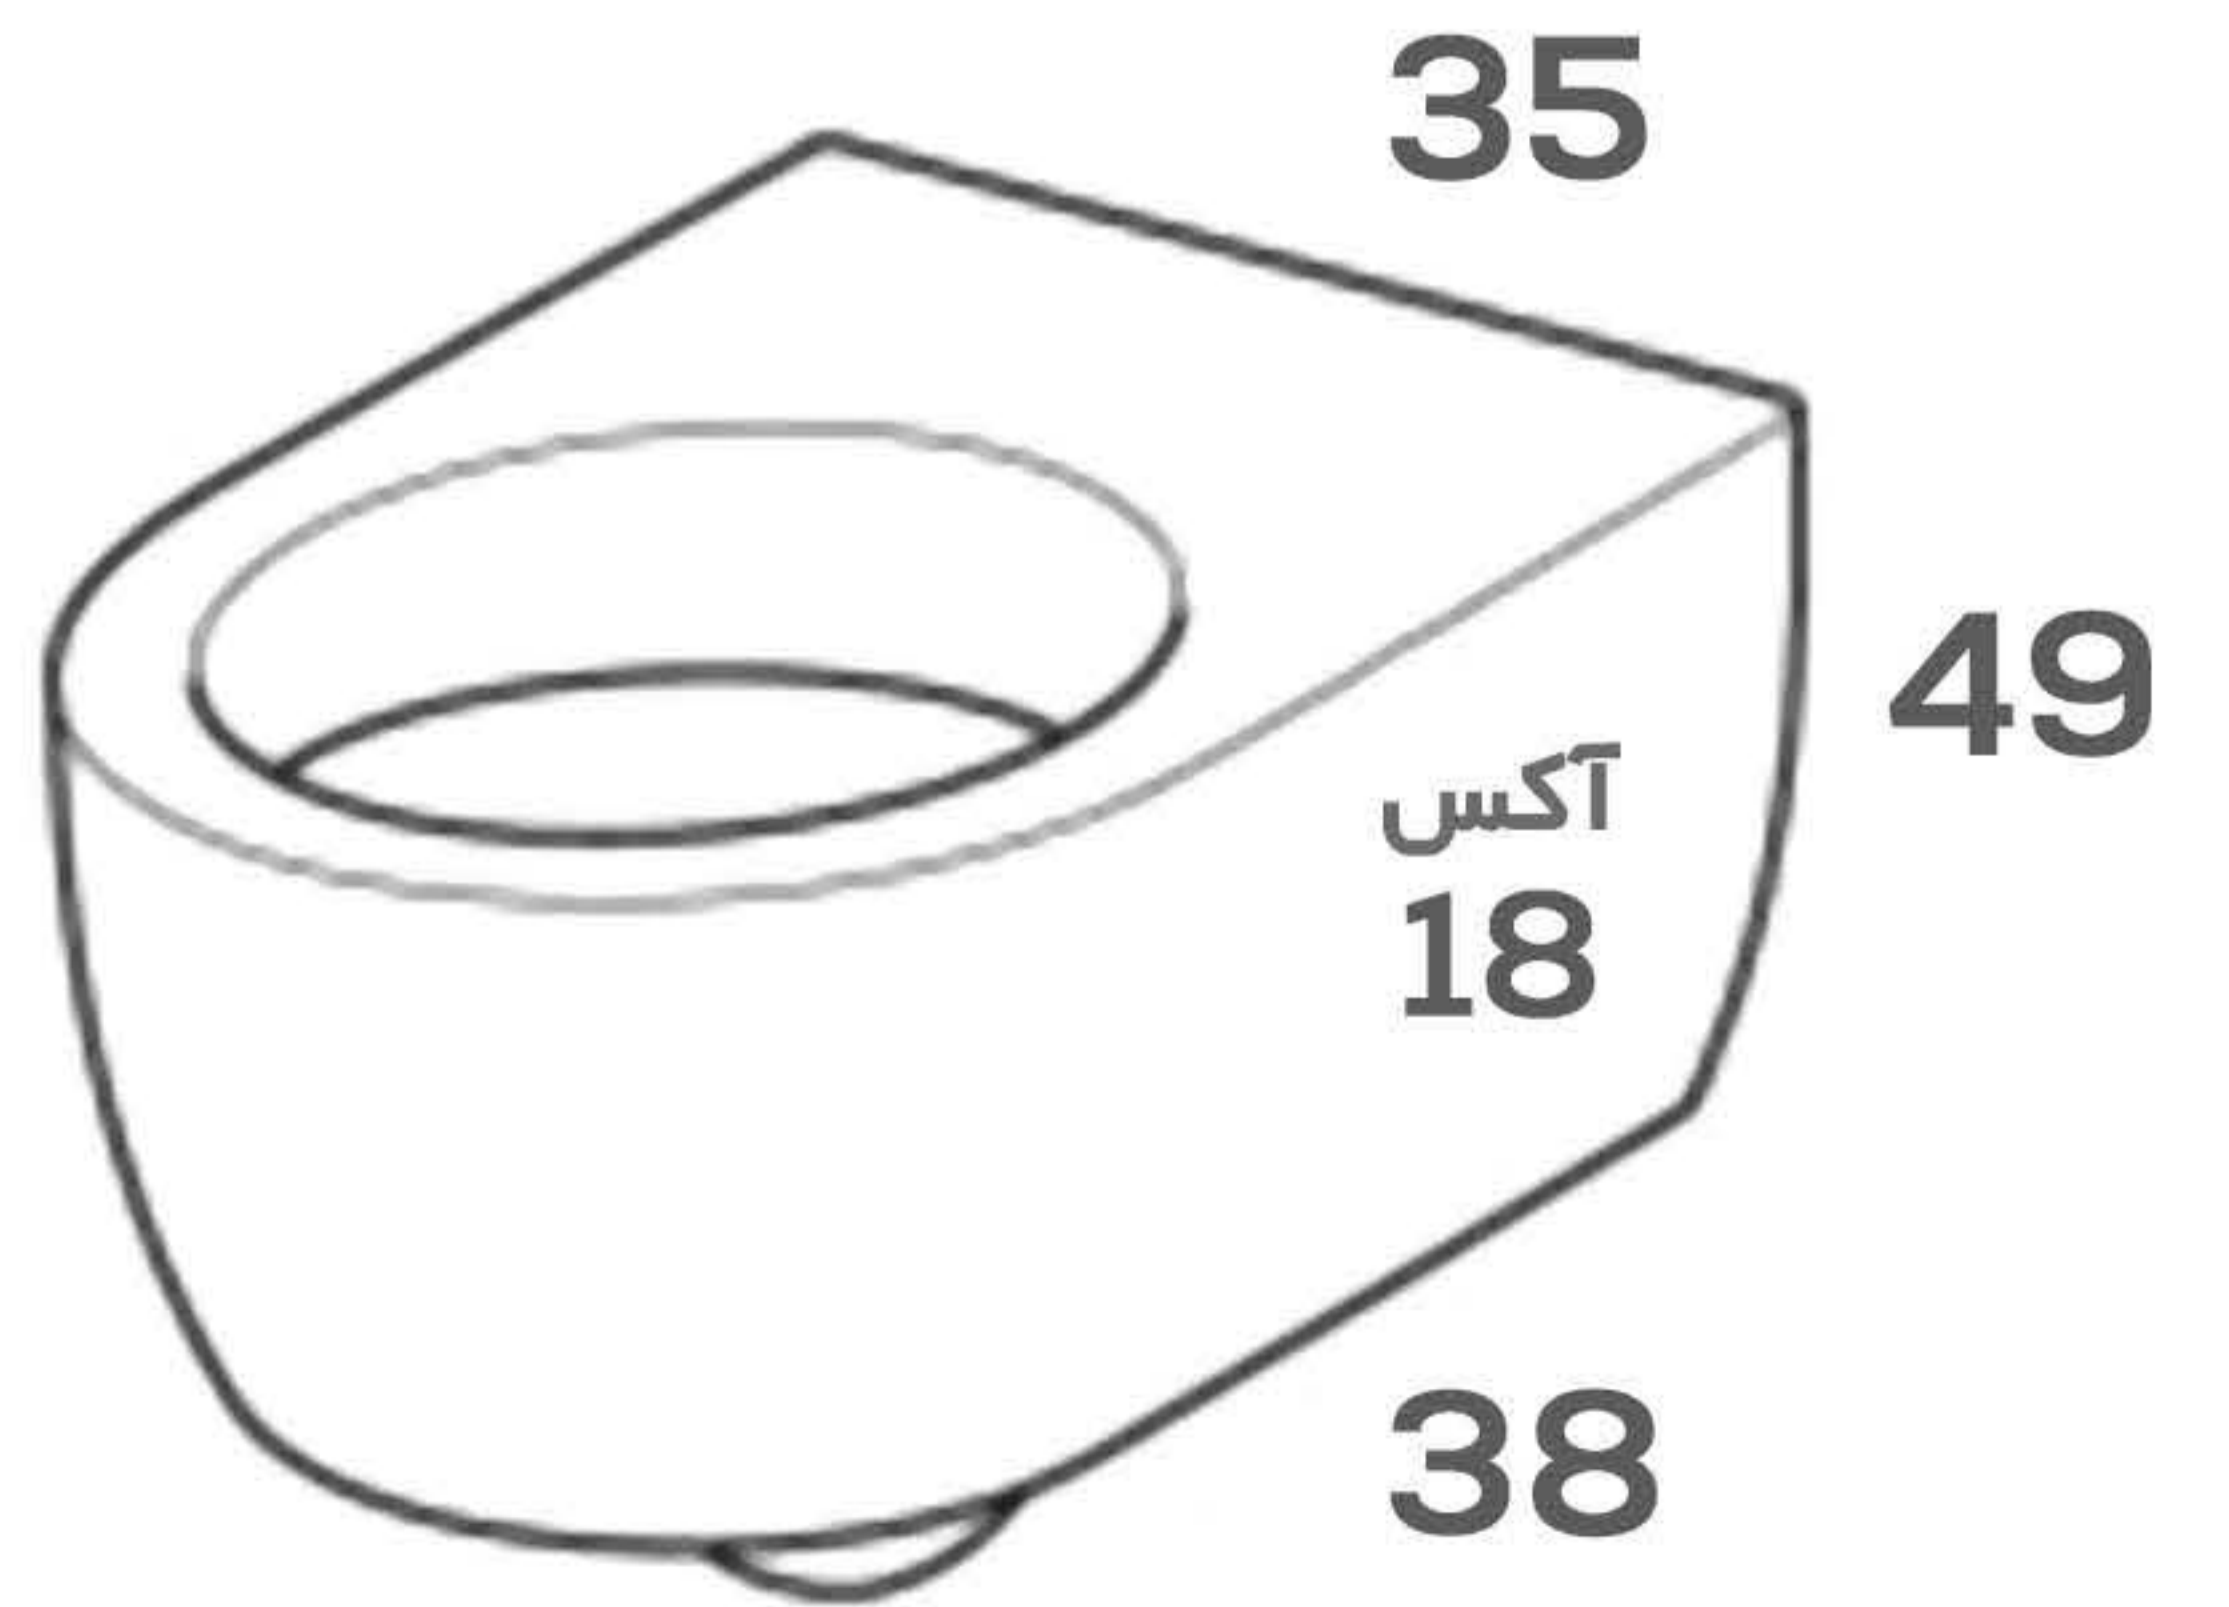

Color

CODE: 0030

وال هنگ

Color

CODE: 0030

وال هنگ

Color

CODE: 0035