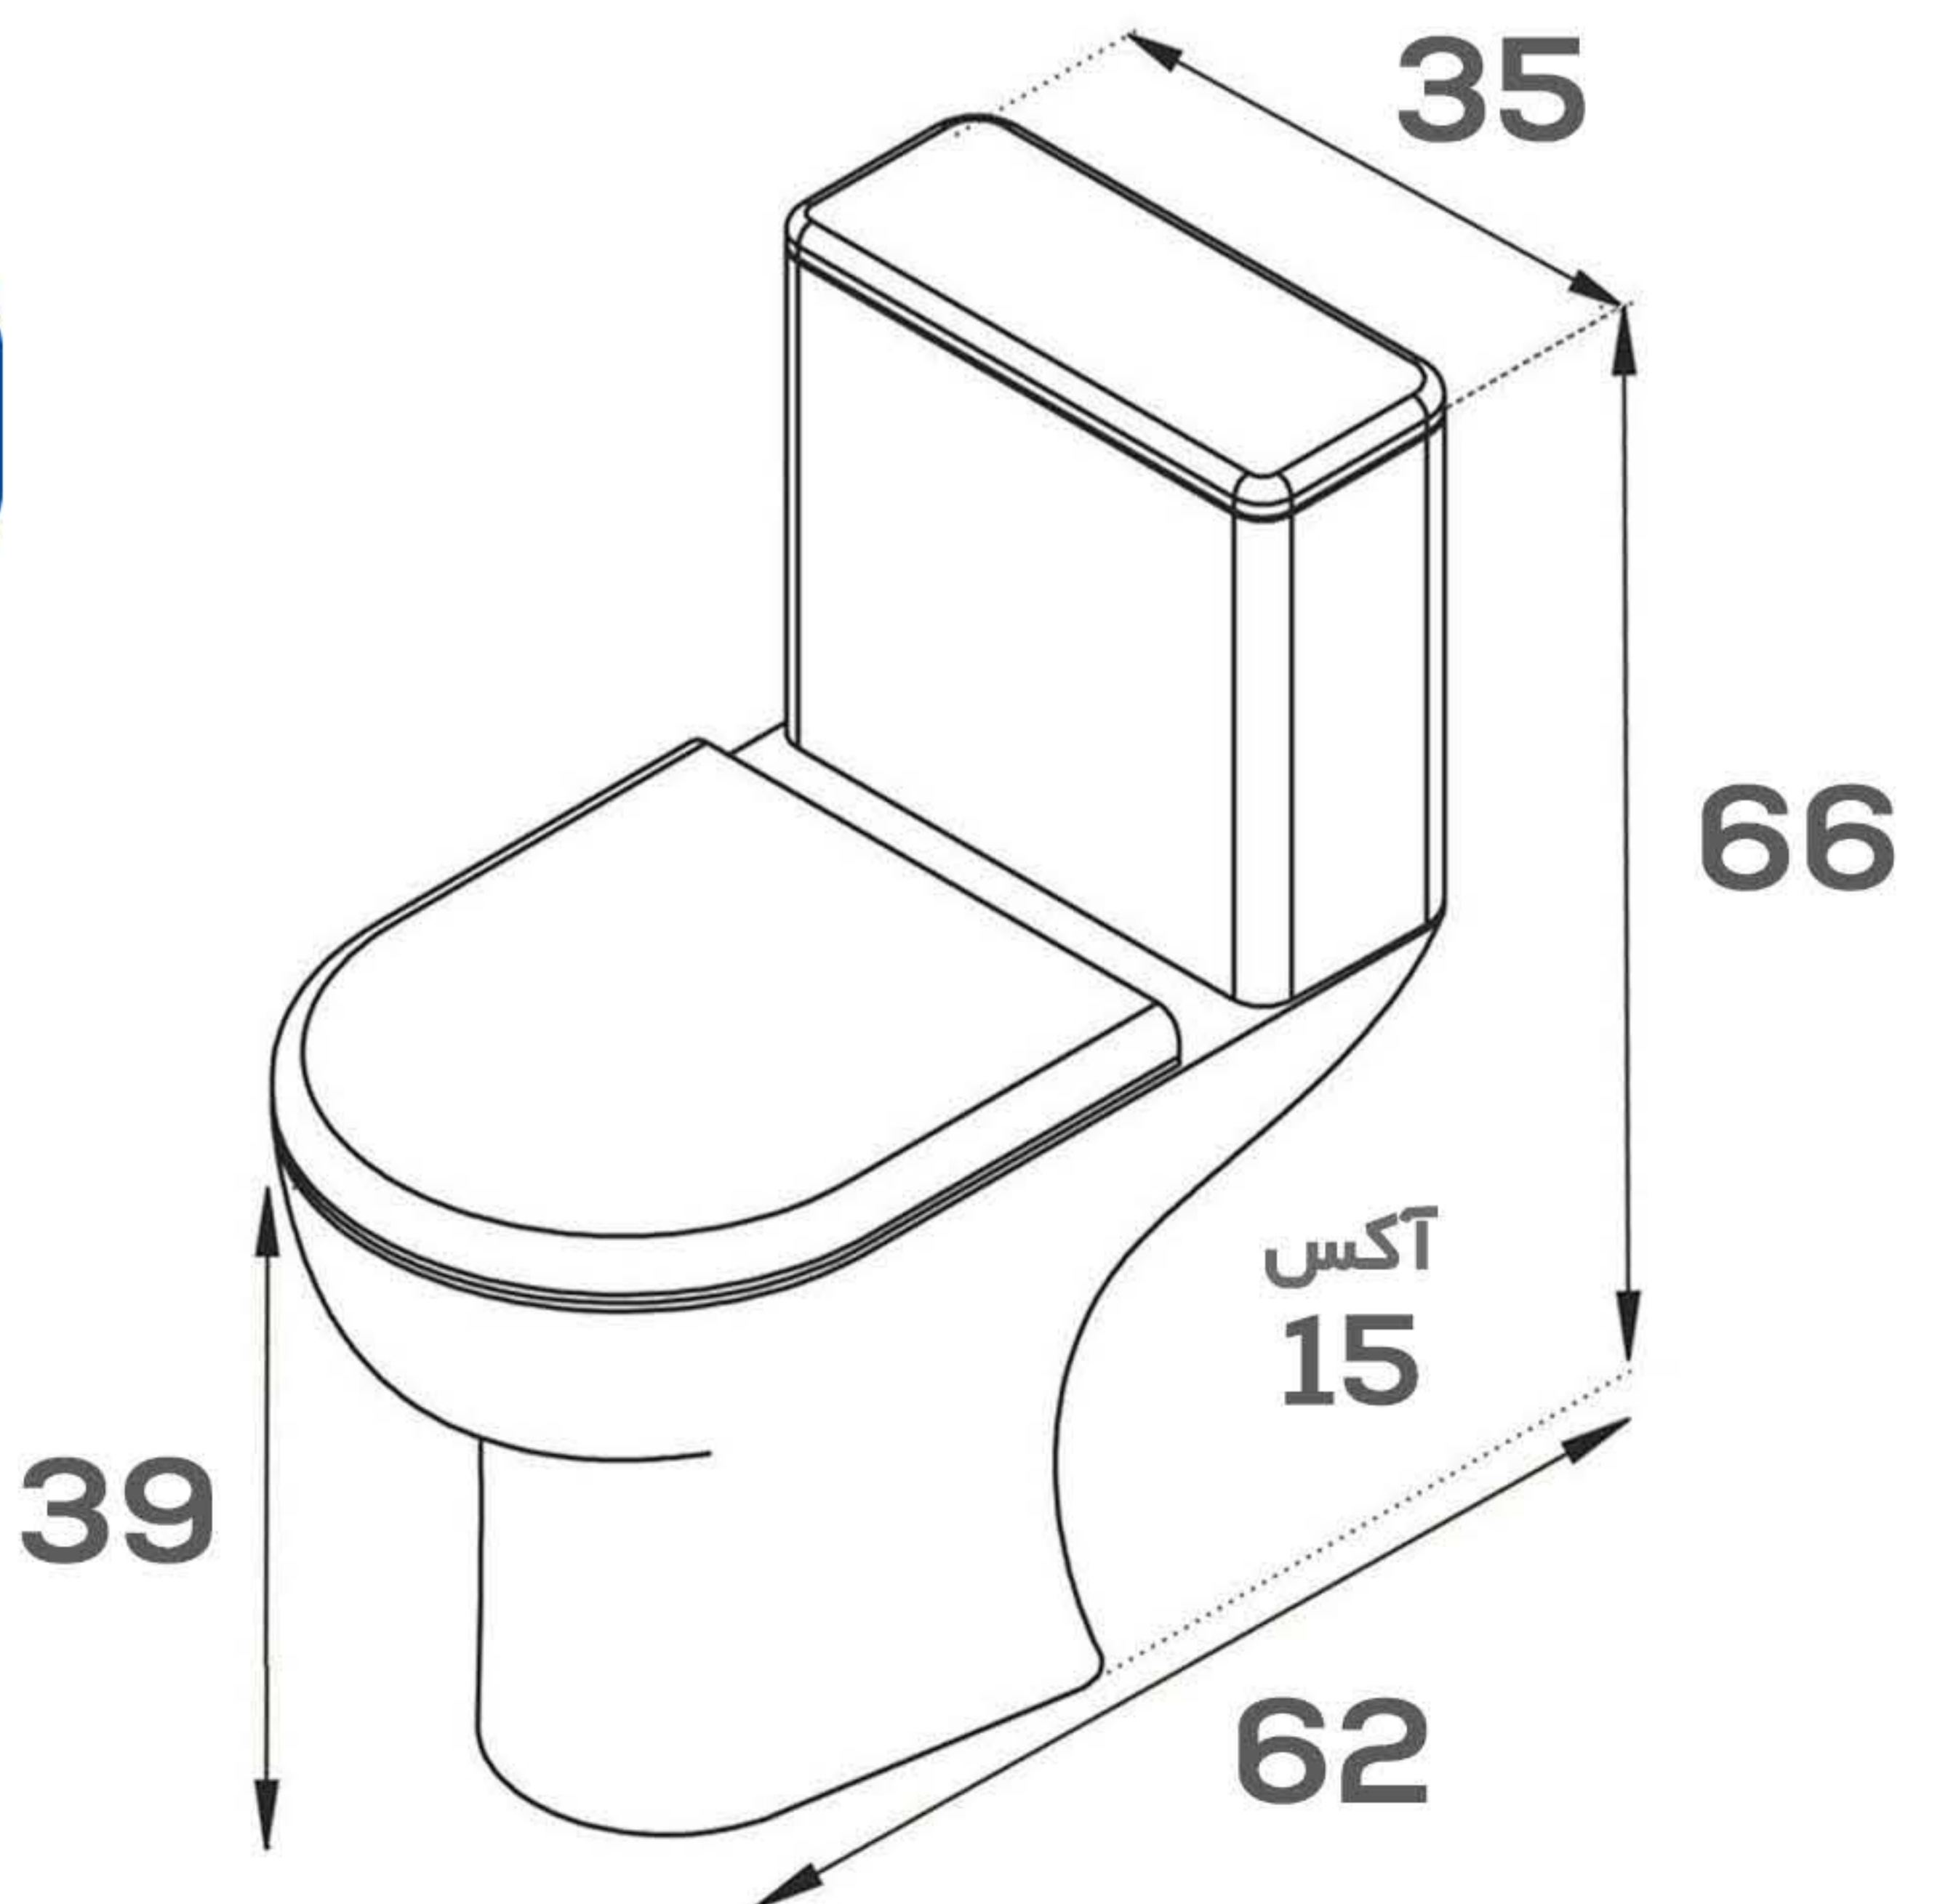

Color

CODE: 1101

توالت فرنگی

Color

CODE: 1101

توالت فرنگی

Color

CODE: 1101