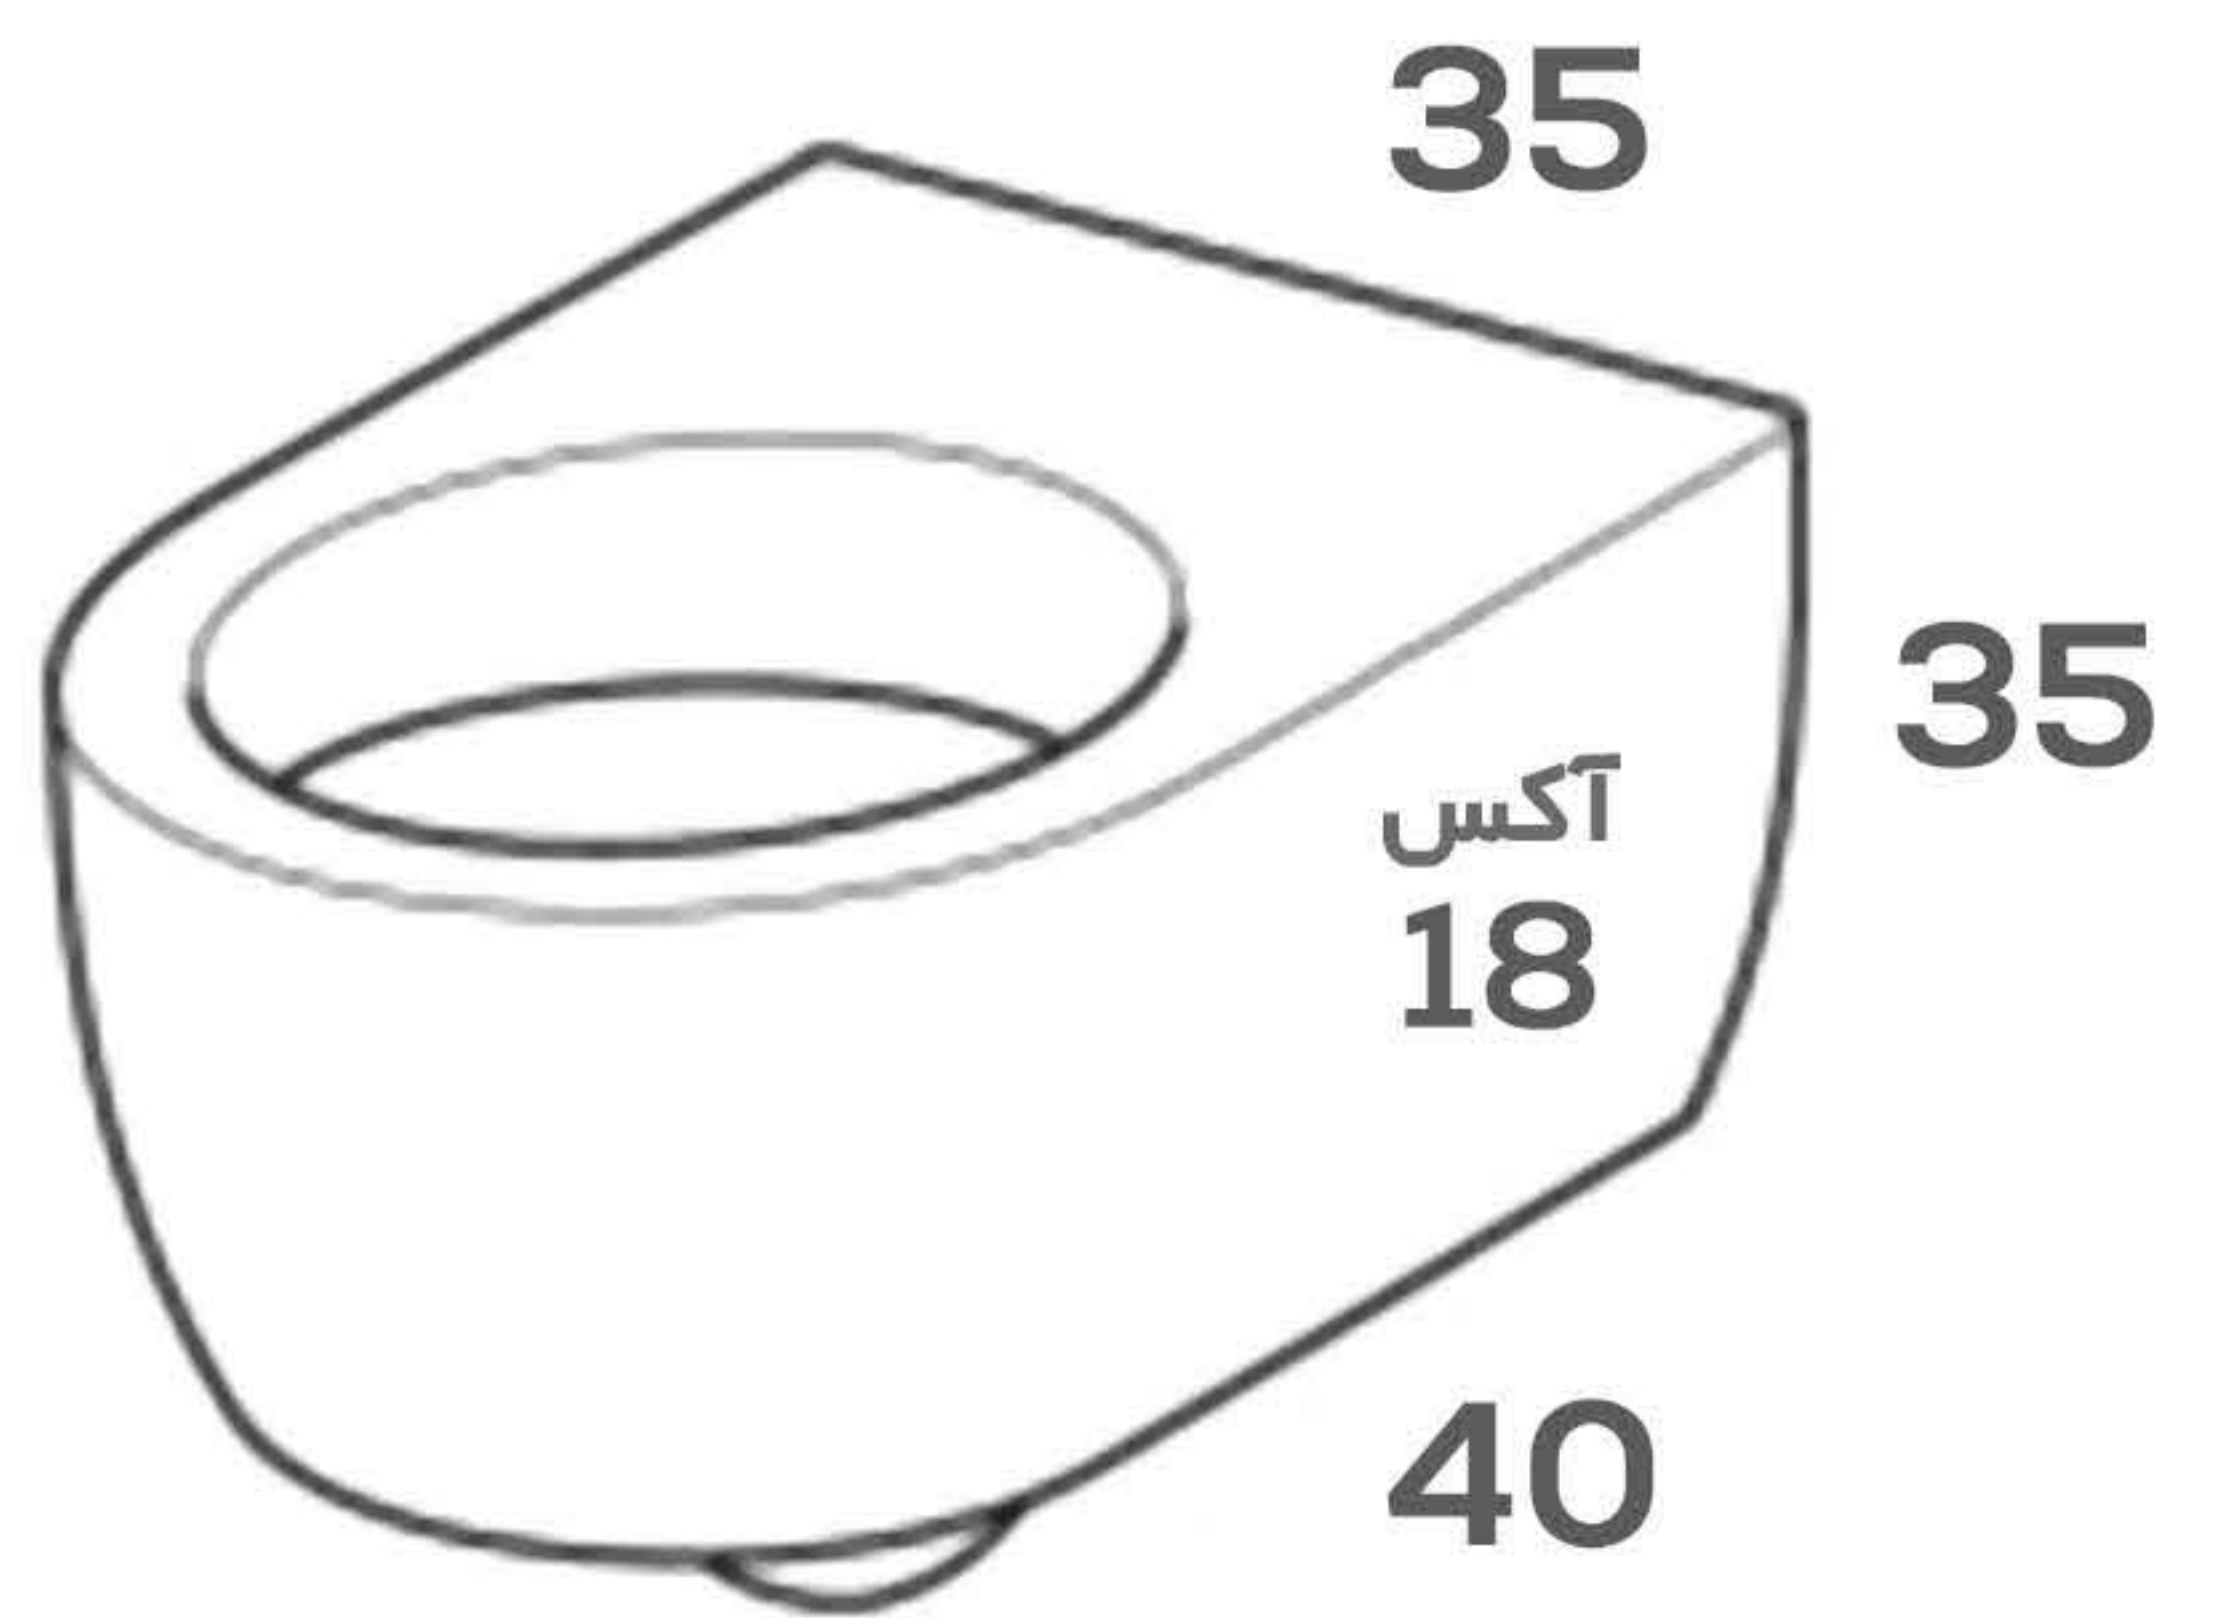

وال هنگ

CODE: 0040

وال هنگ

CODE: 0040

روشویی نیم پایه

Color

CODE: 501

48