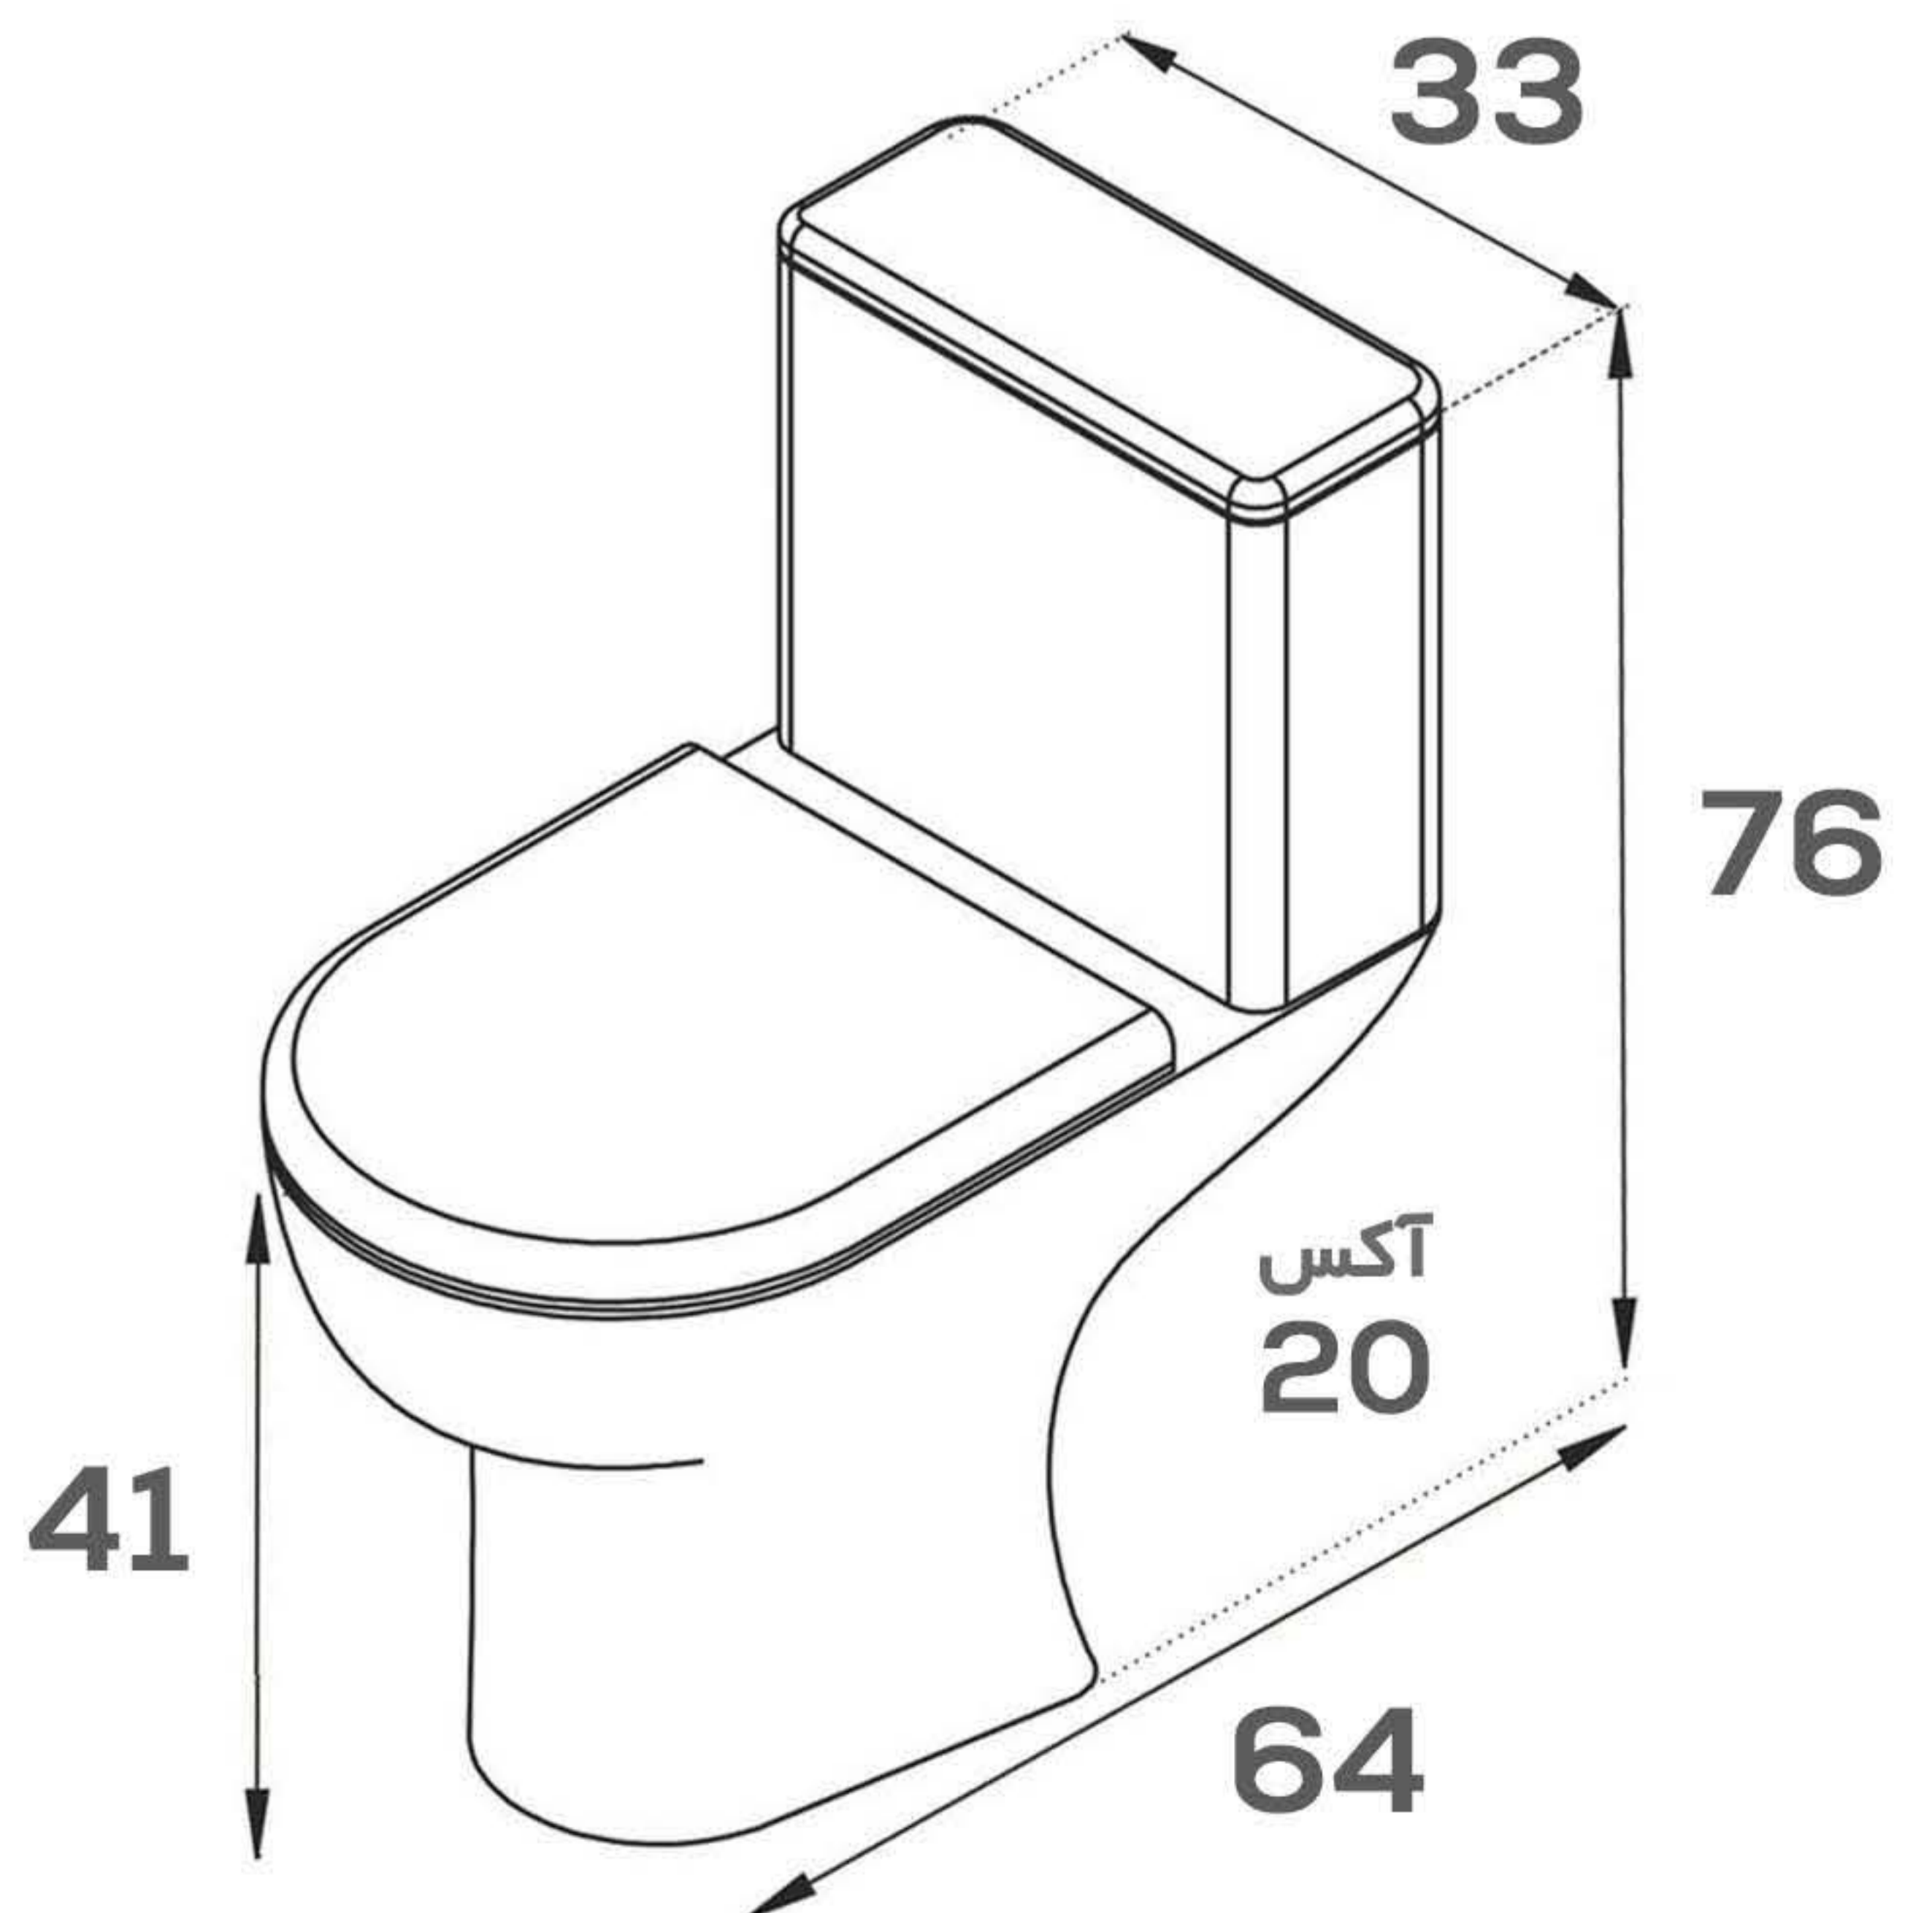

Color

CODE: 826

توالت فرنگی

Color

CODE: 826

توالت فرنگی

Color

CODE: 826