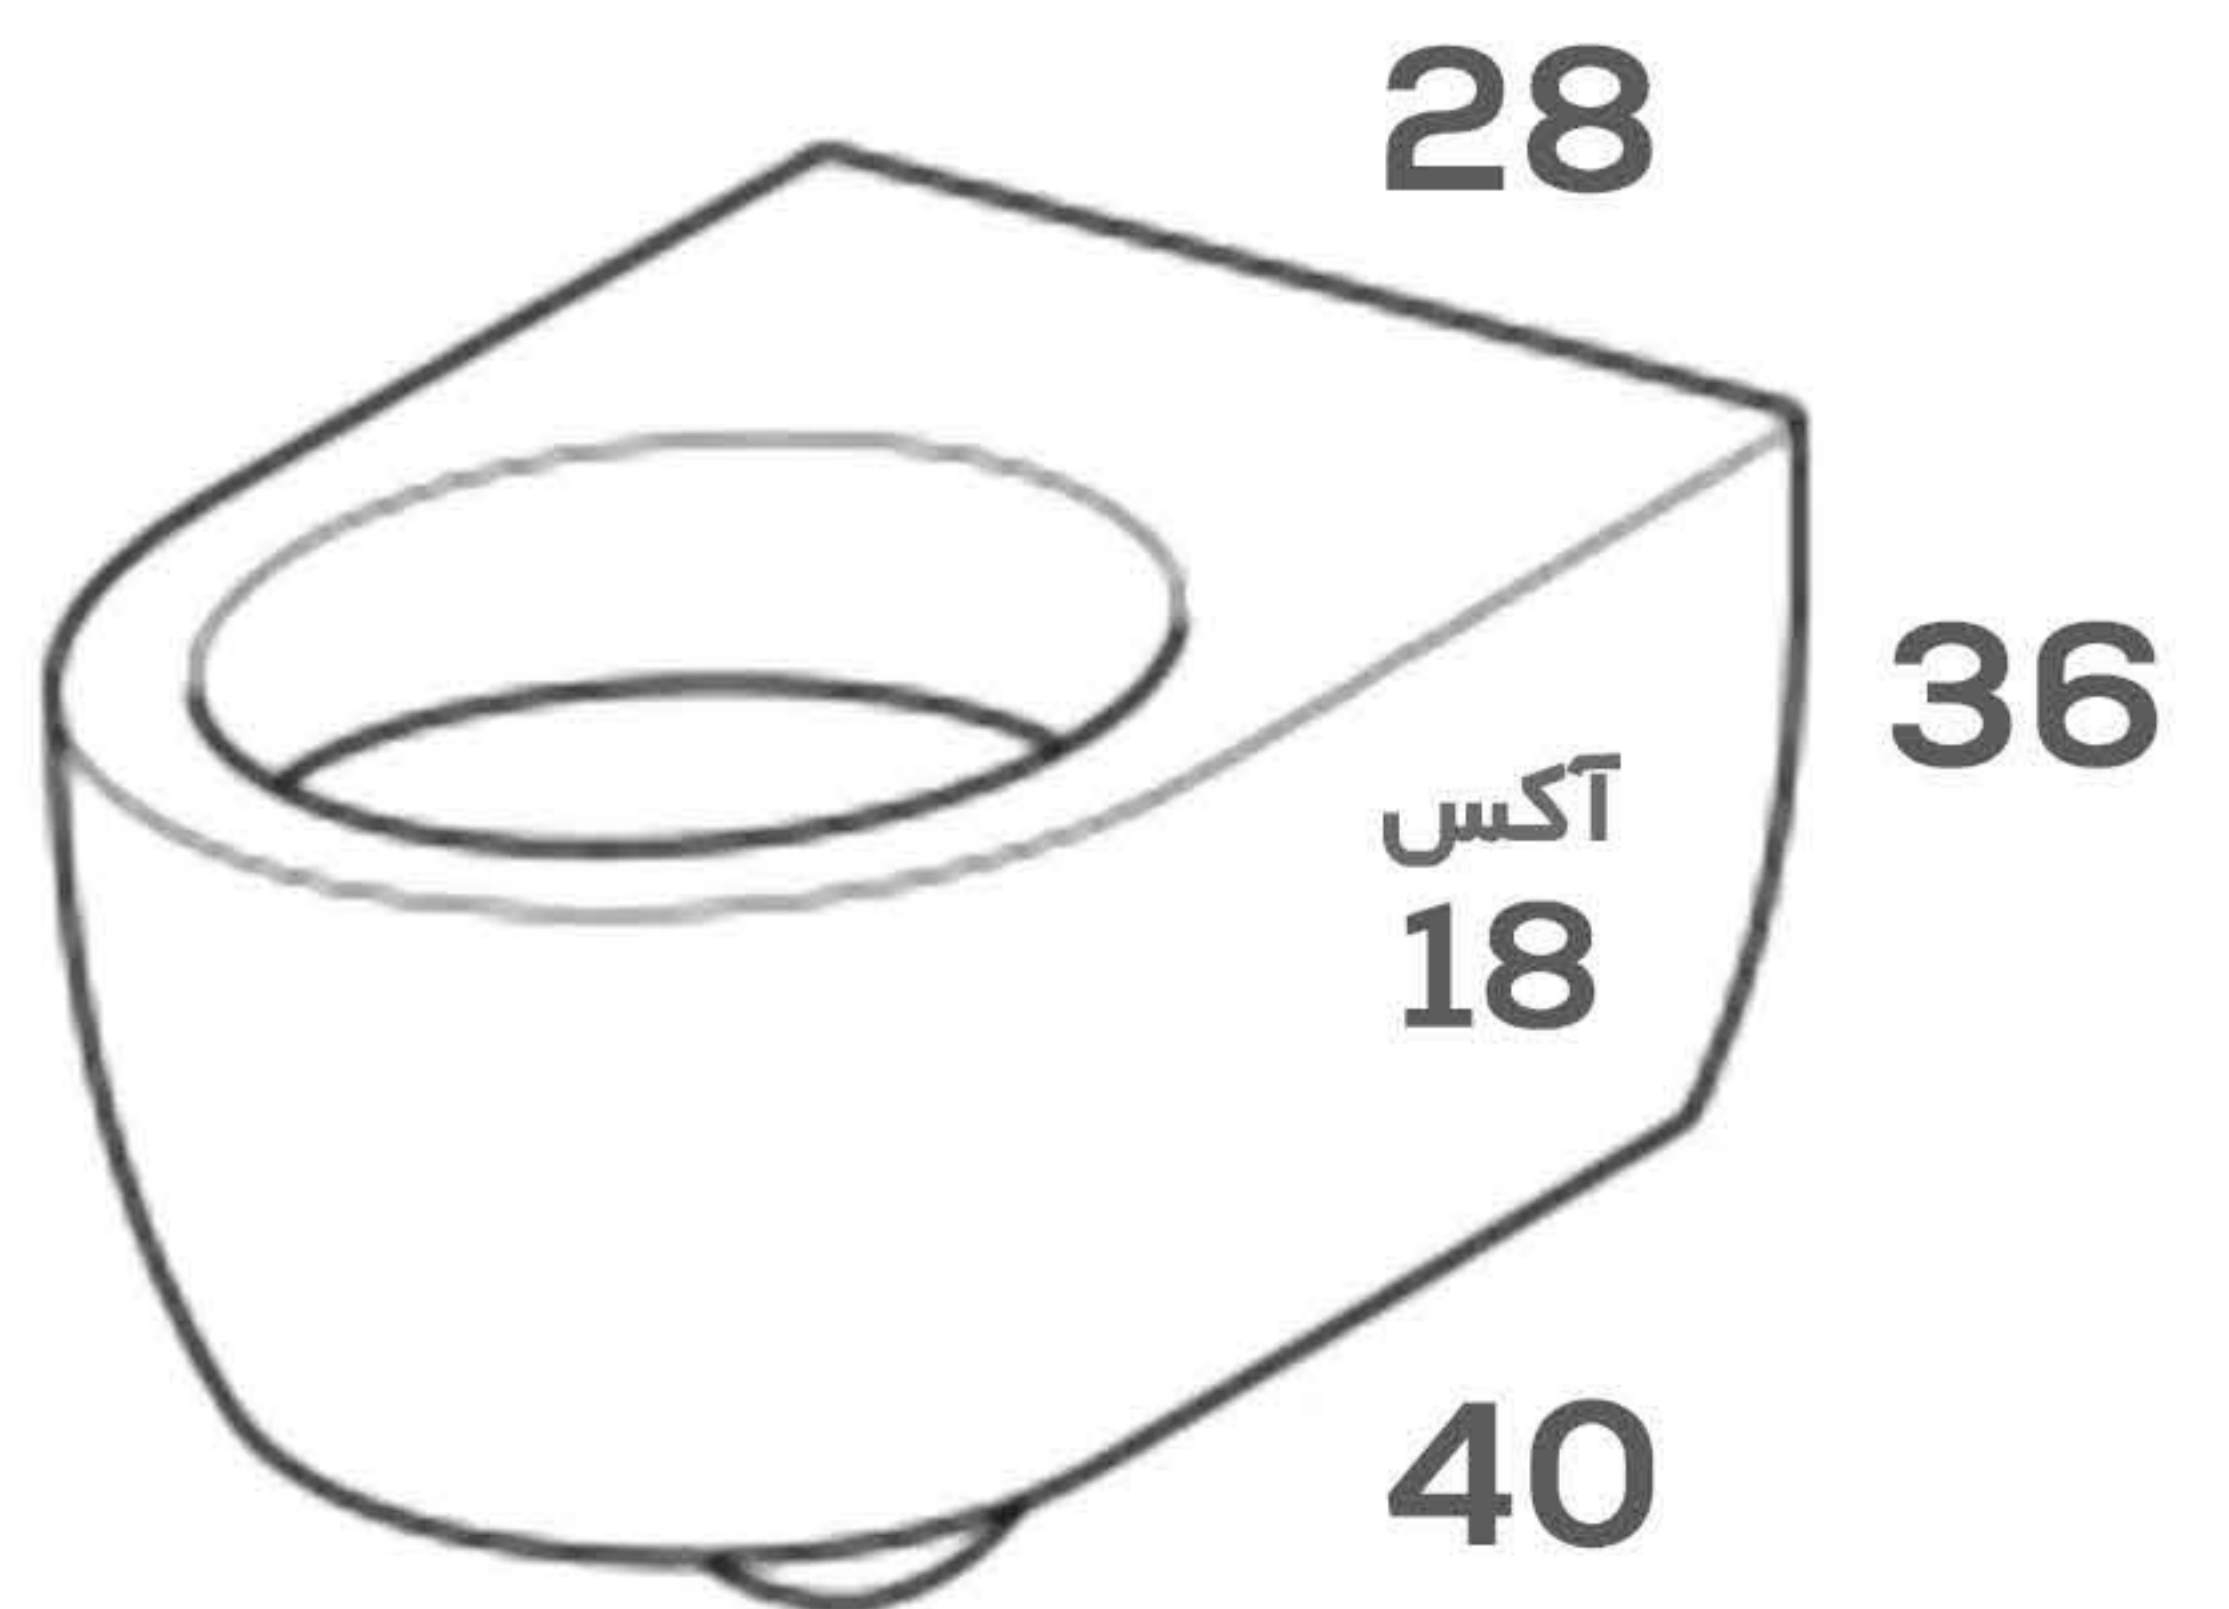

Color

CODE: 0030

وال هنگ

Color

CODE: 0030

وال هنگ

Color

CODE: 0035