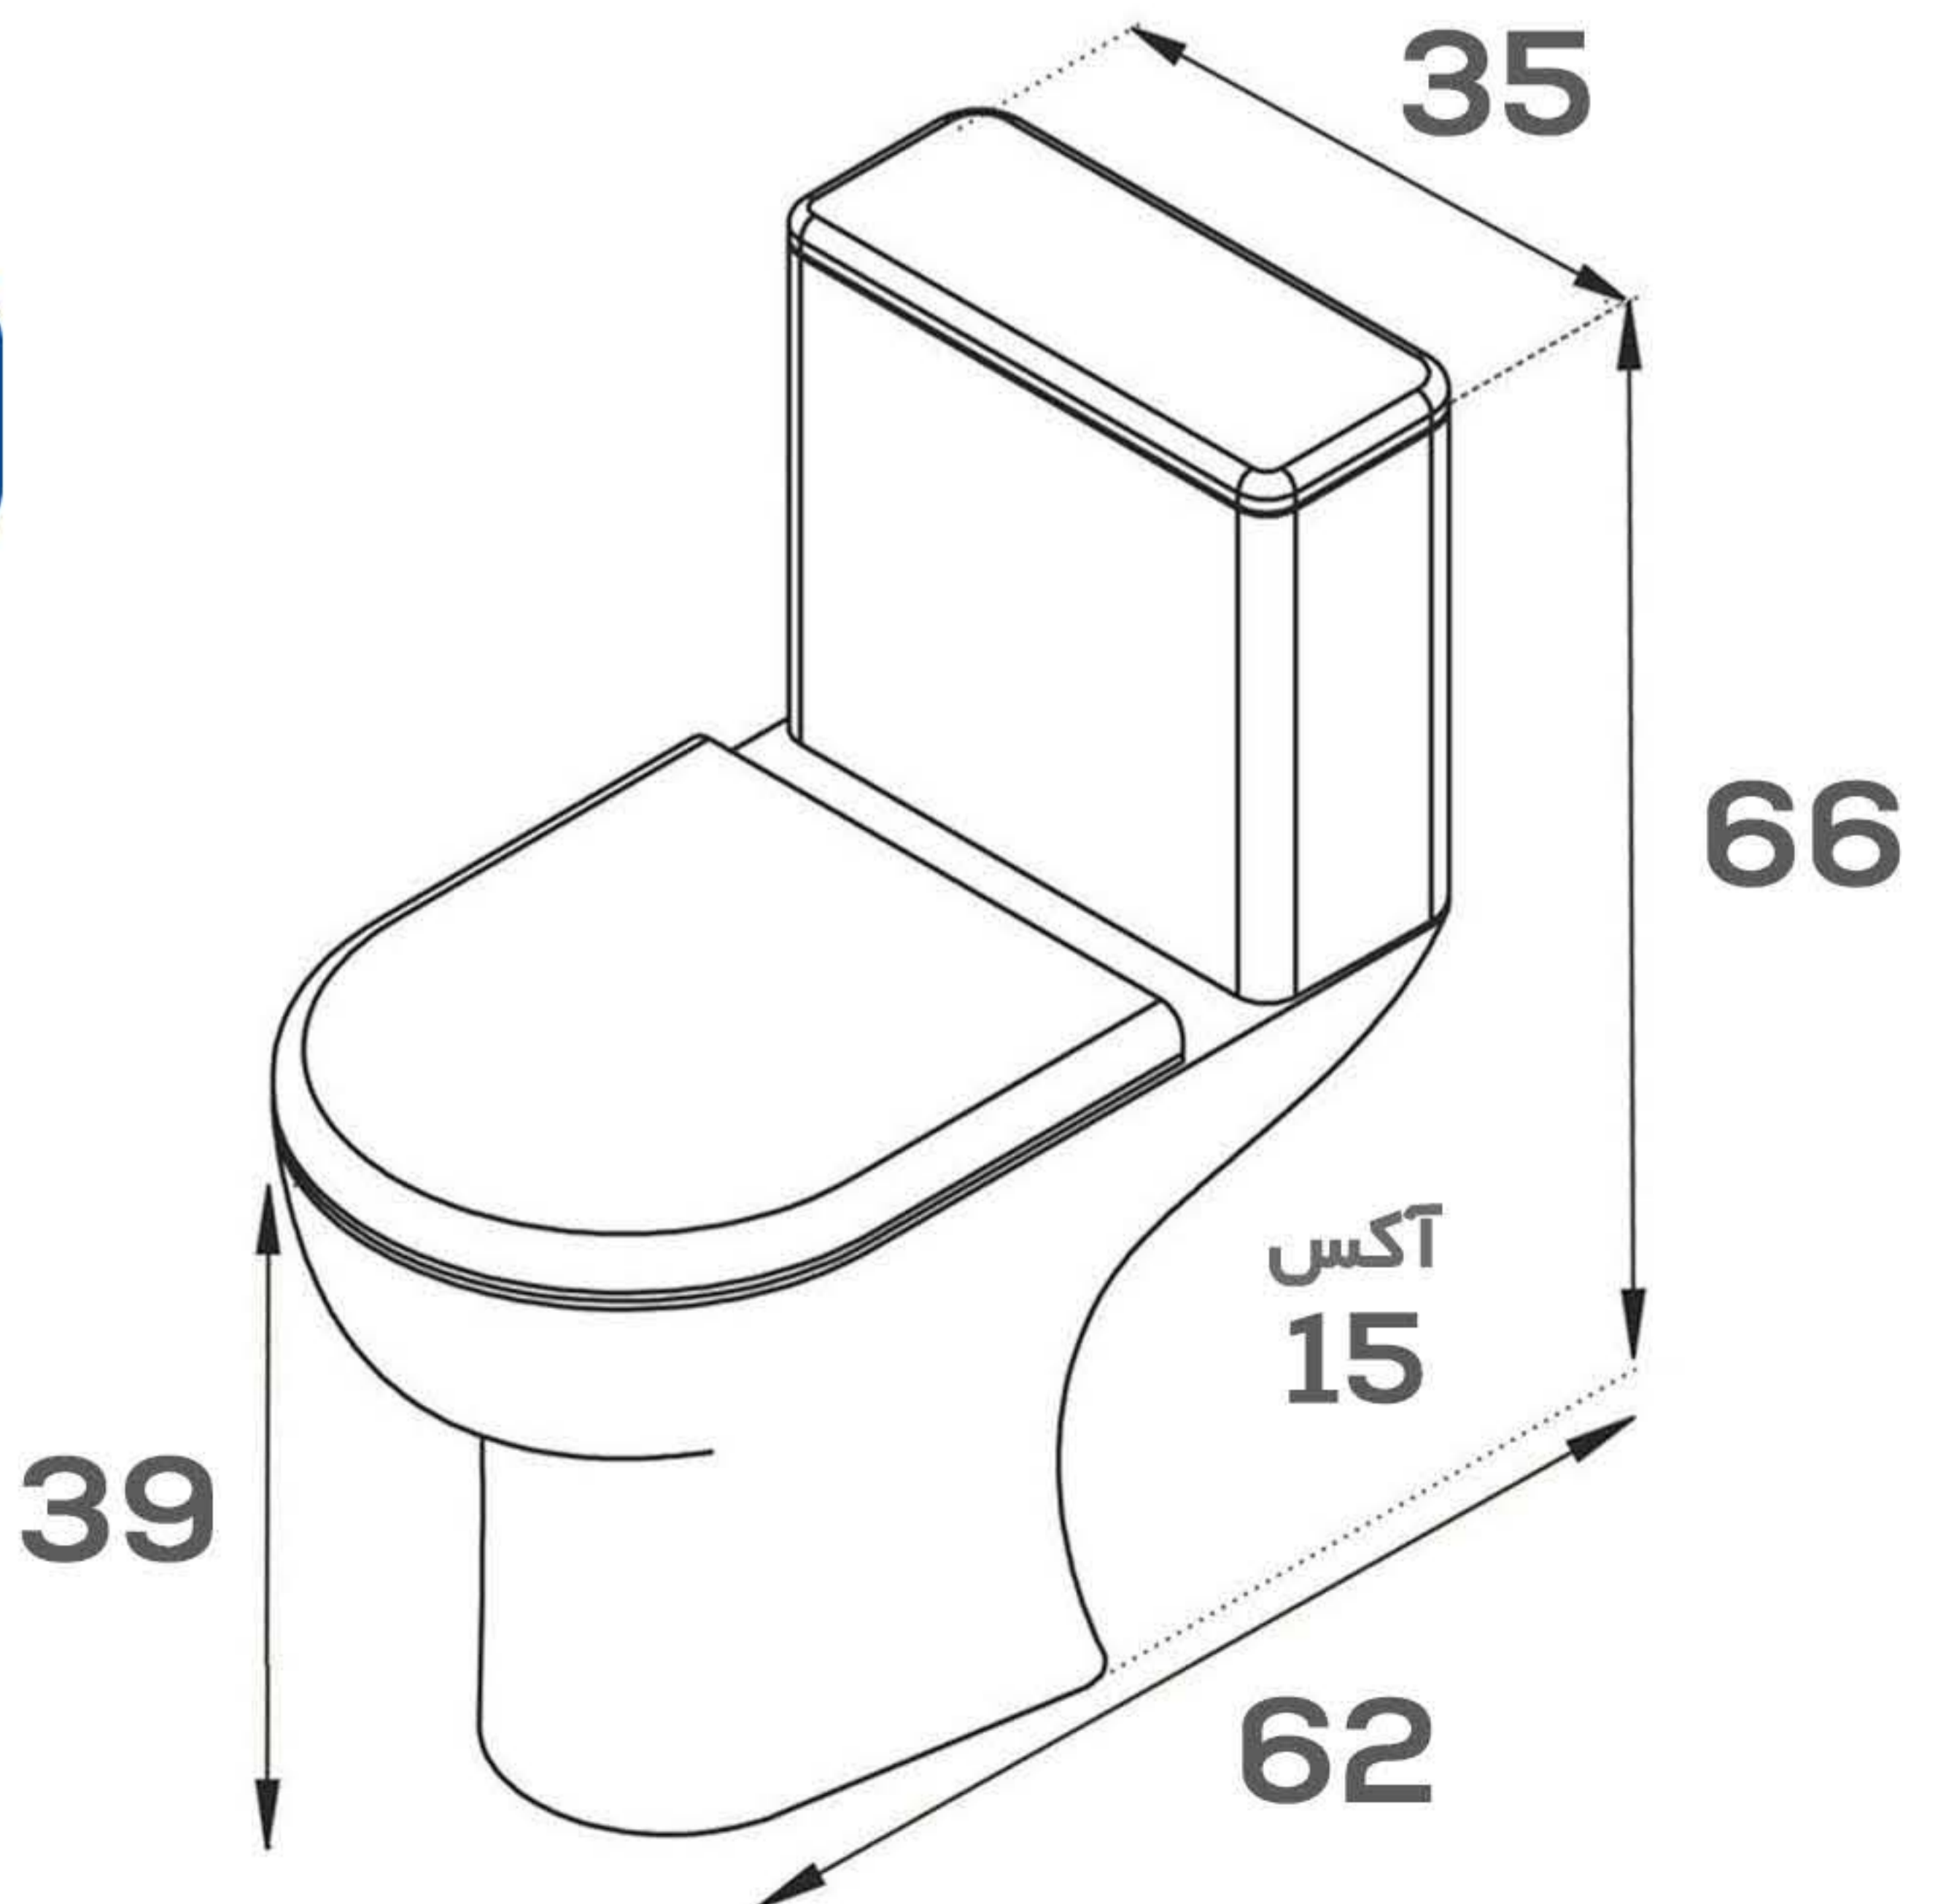

توالت فرنگی

Color

CODE: 1101