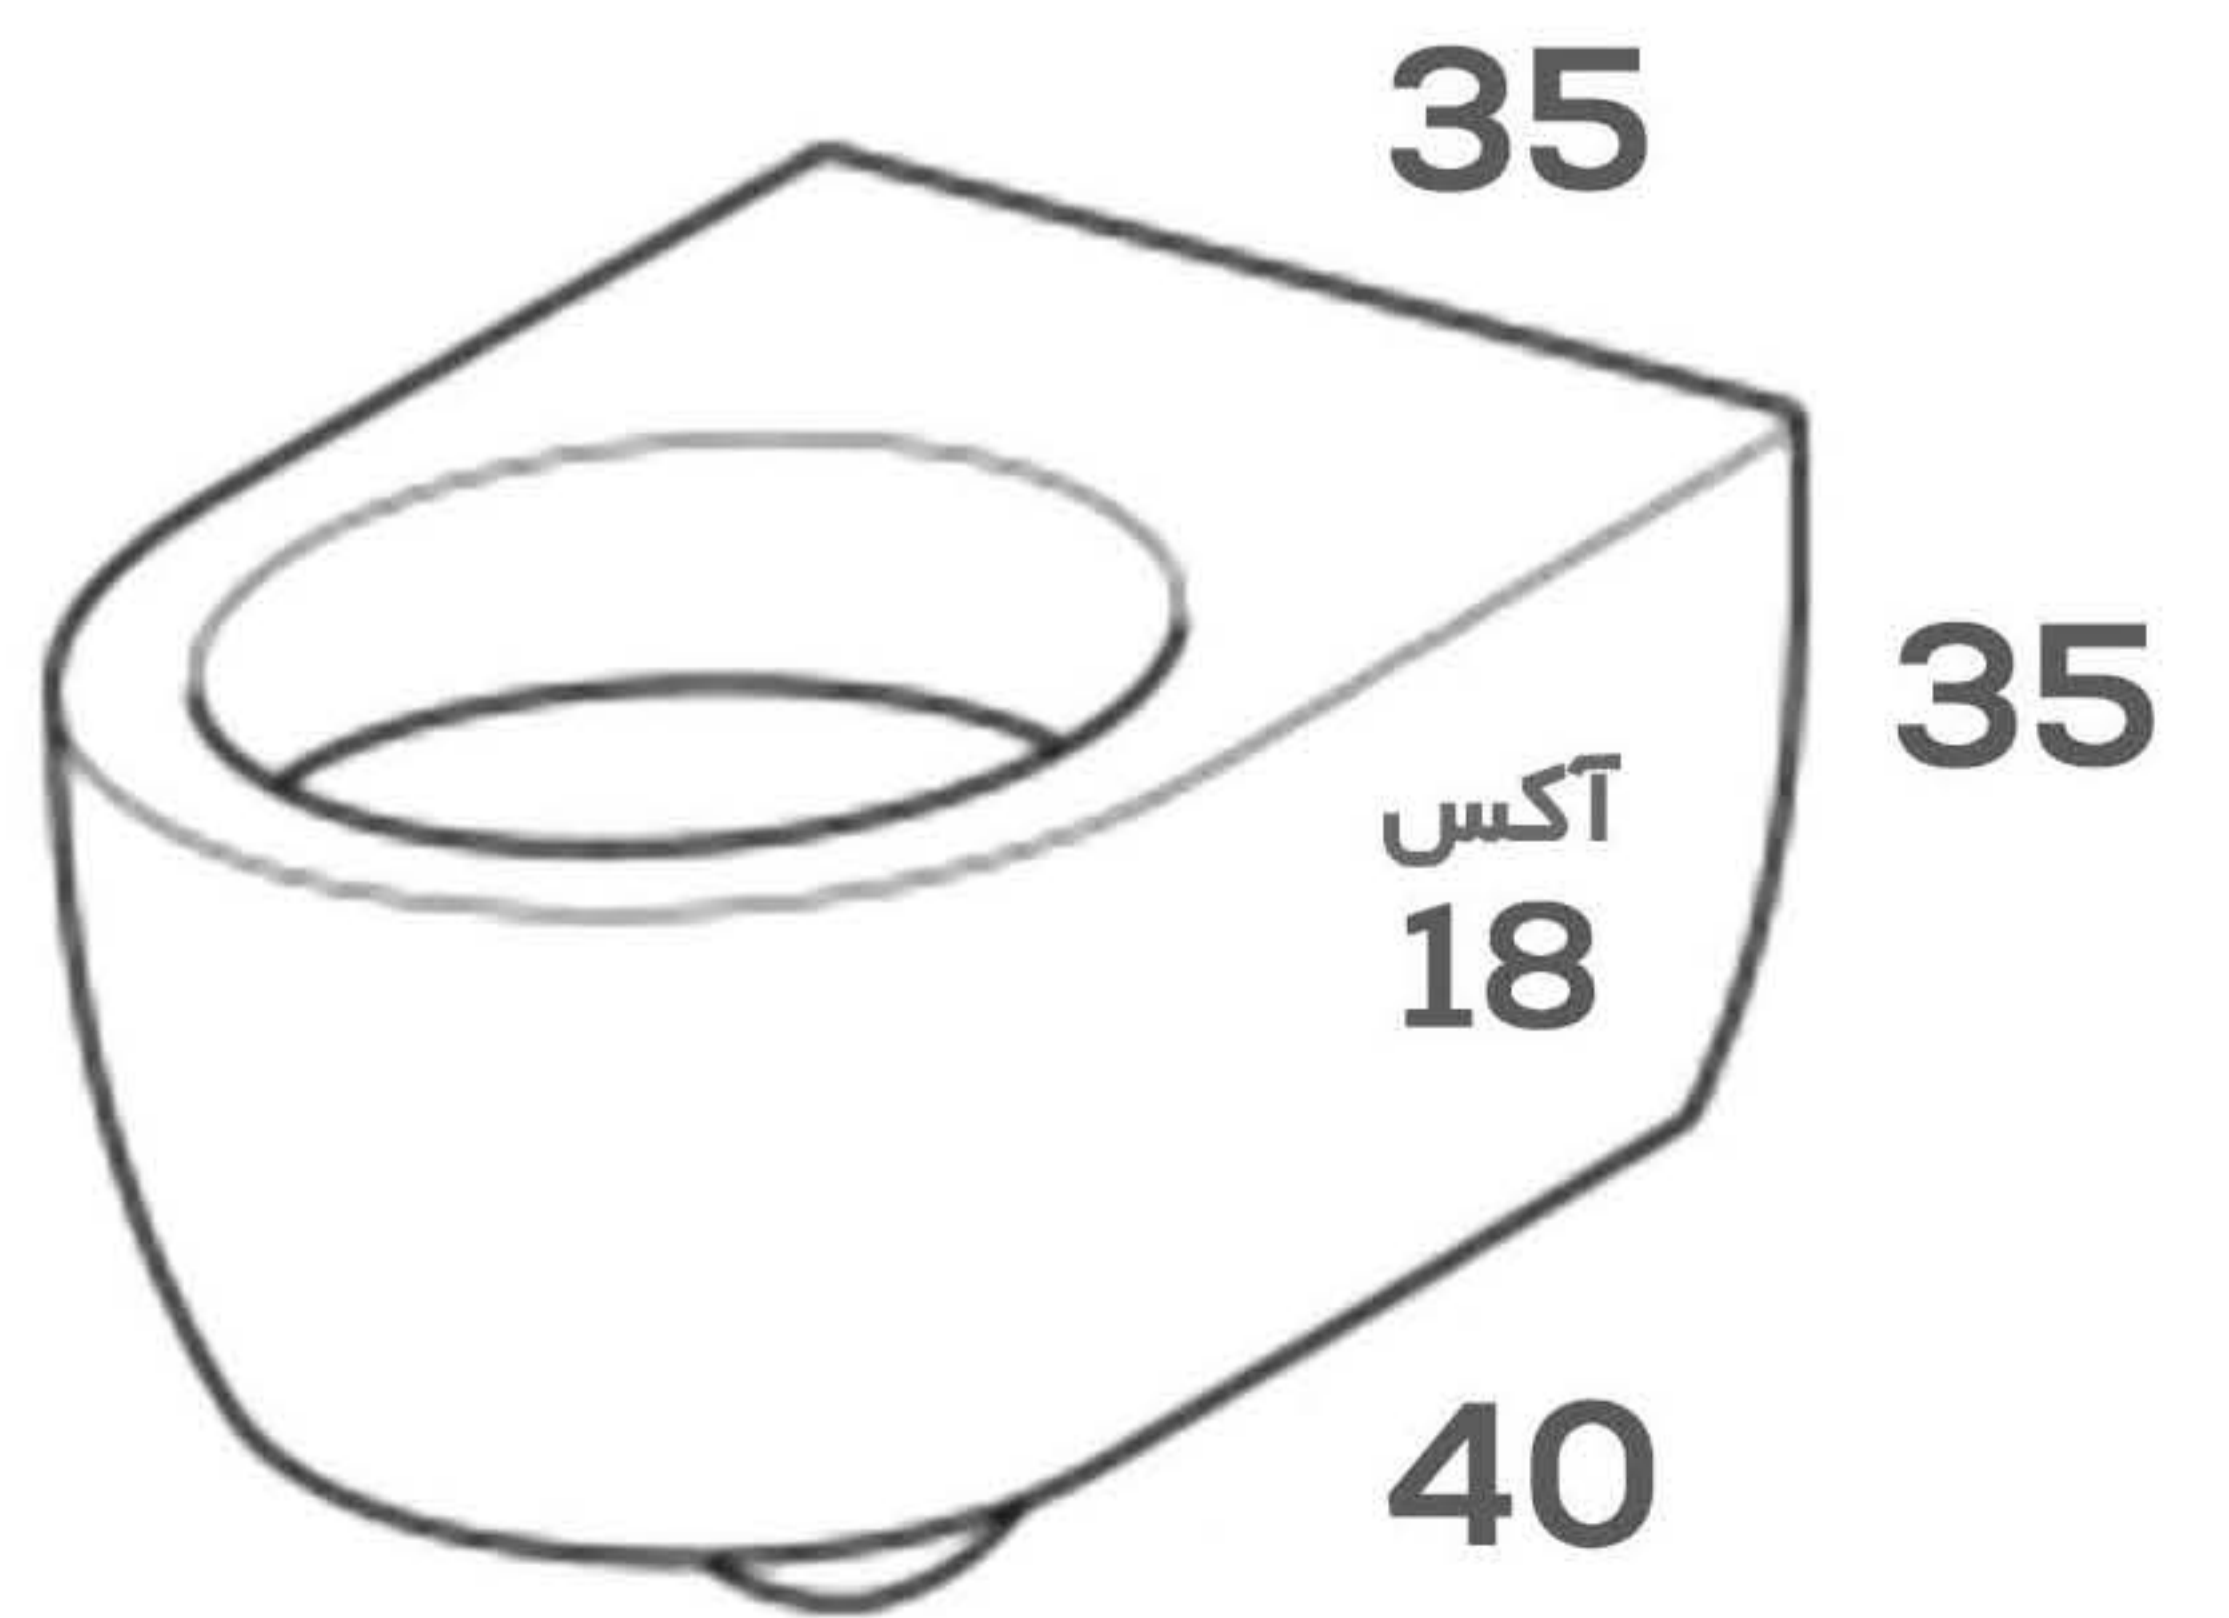

وال هنگ

CODE: 0040

وال هنگ

CODE: 0040

روشویی نیم پایه

Color

CODE: 501

48