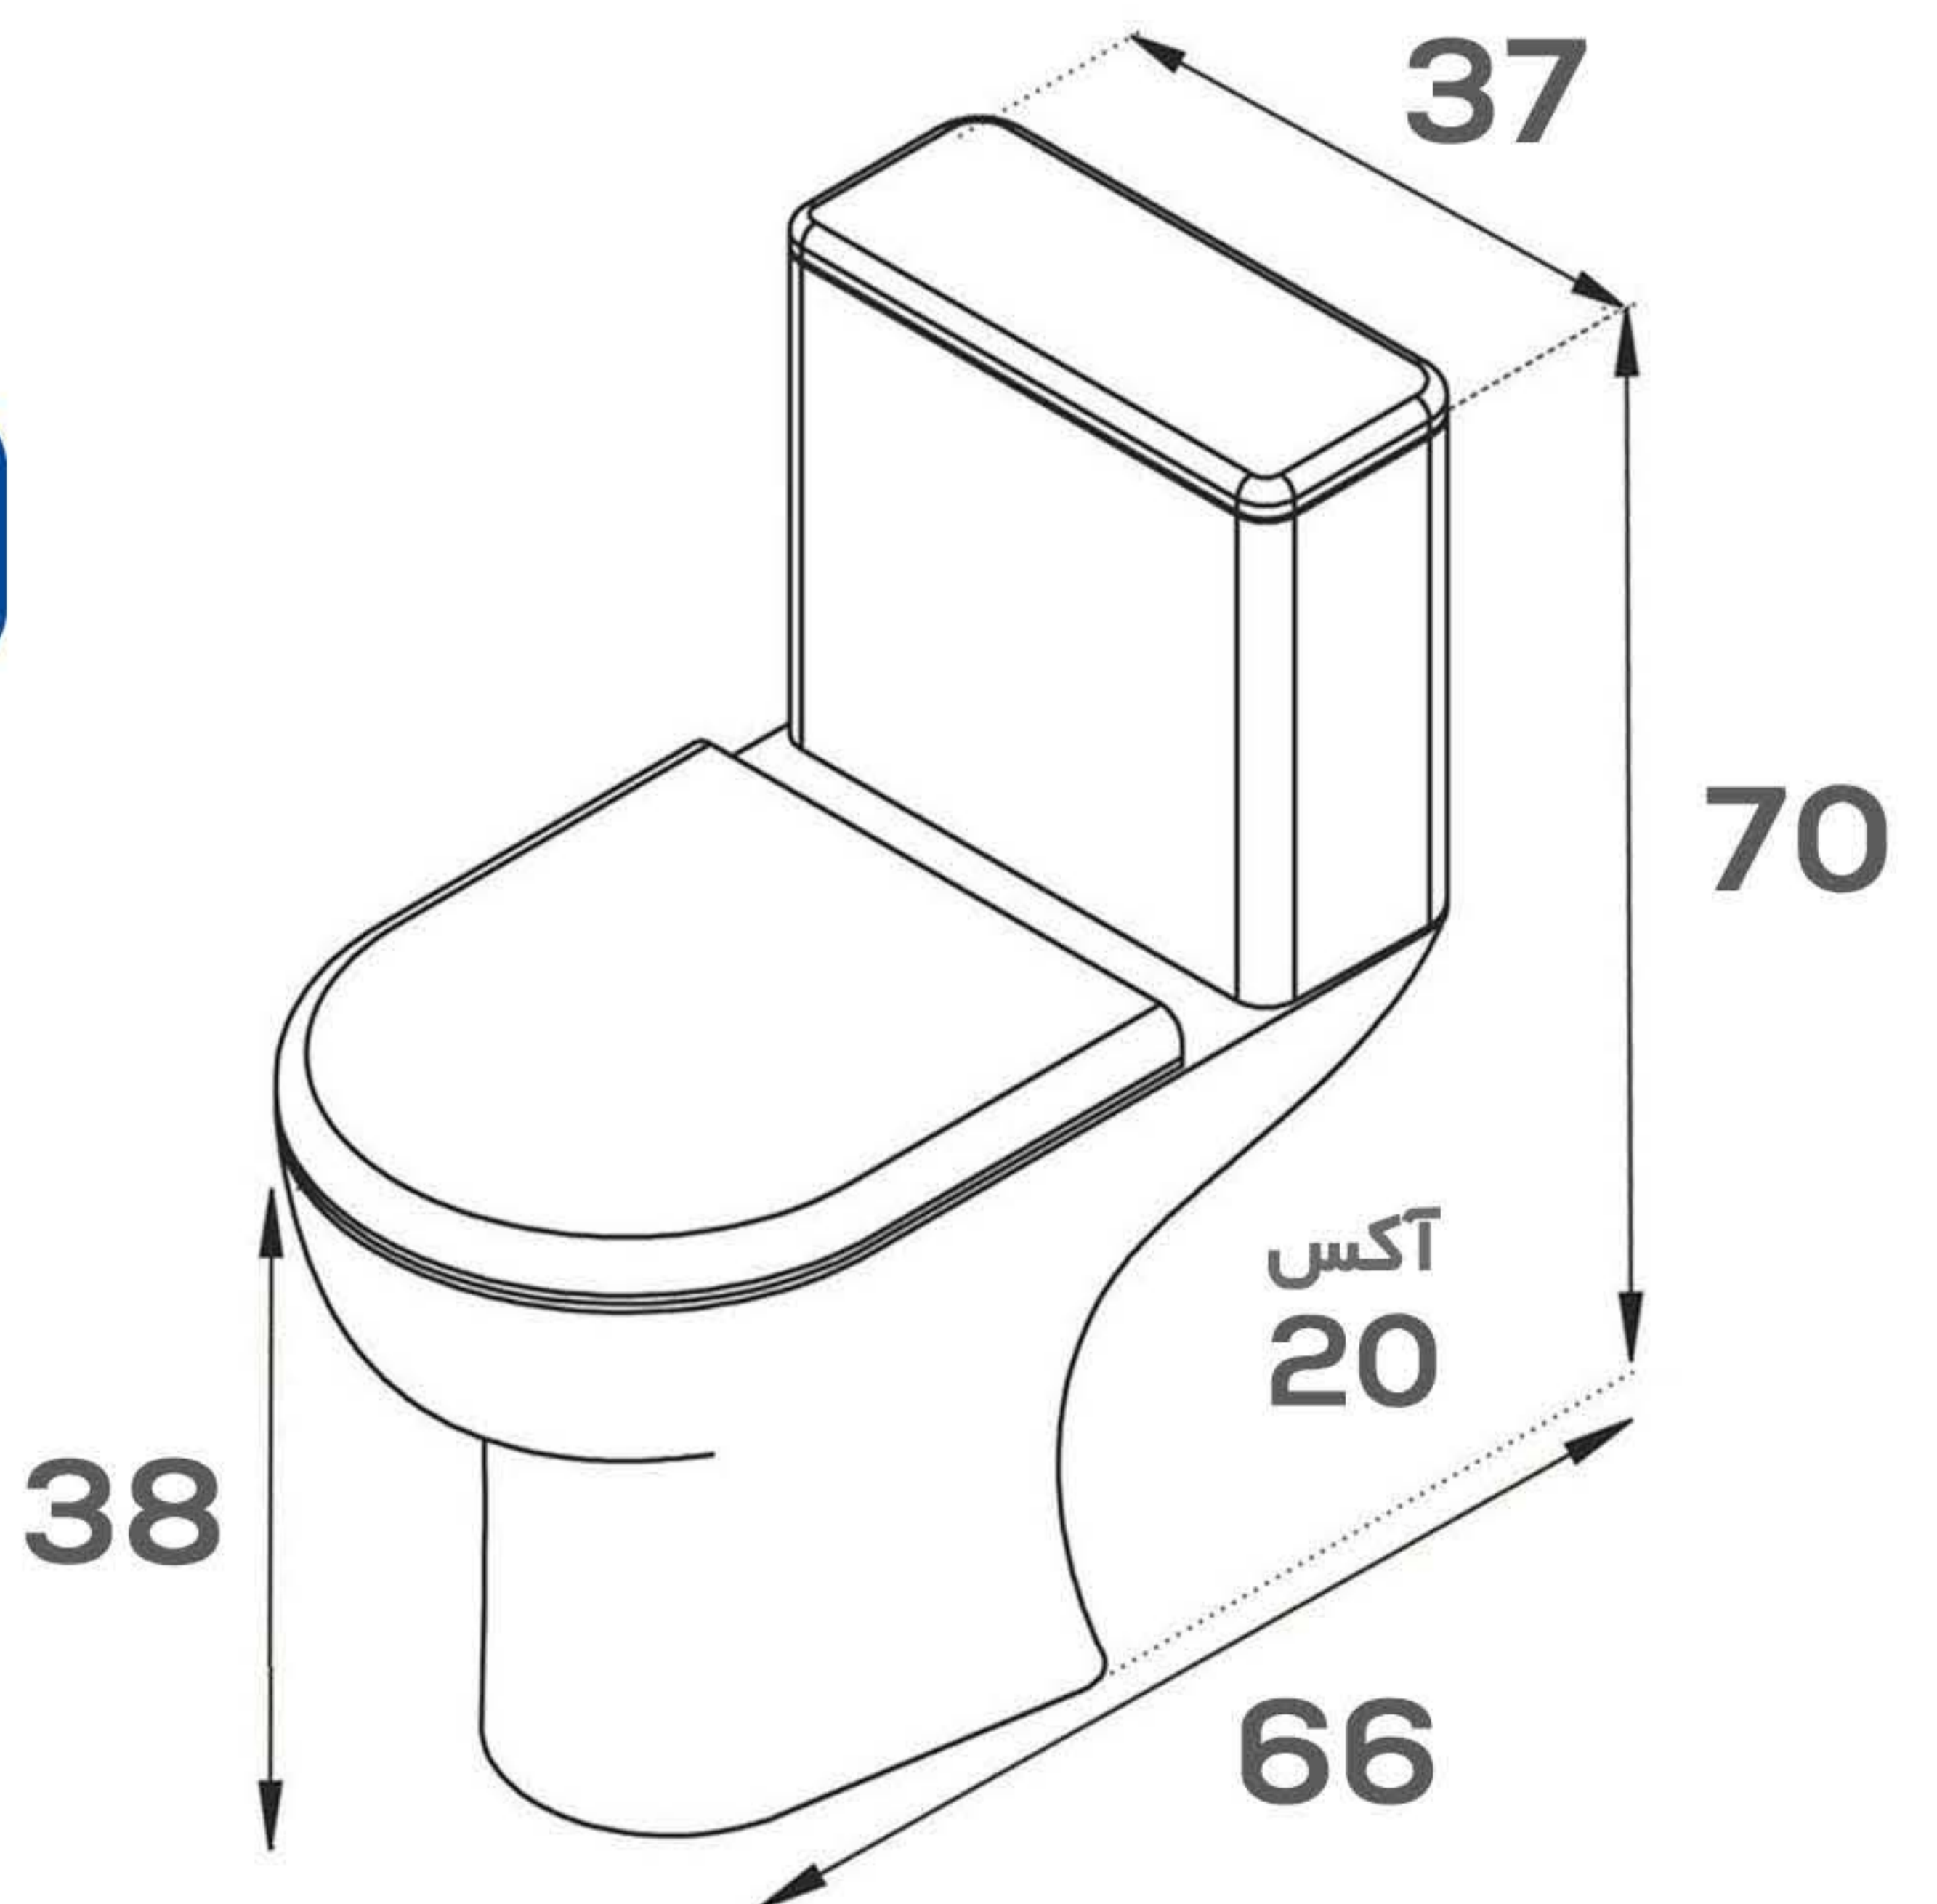

Color

CODE: 1102