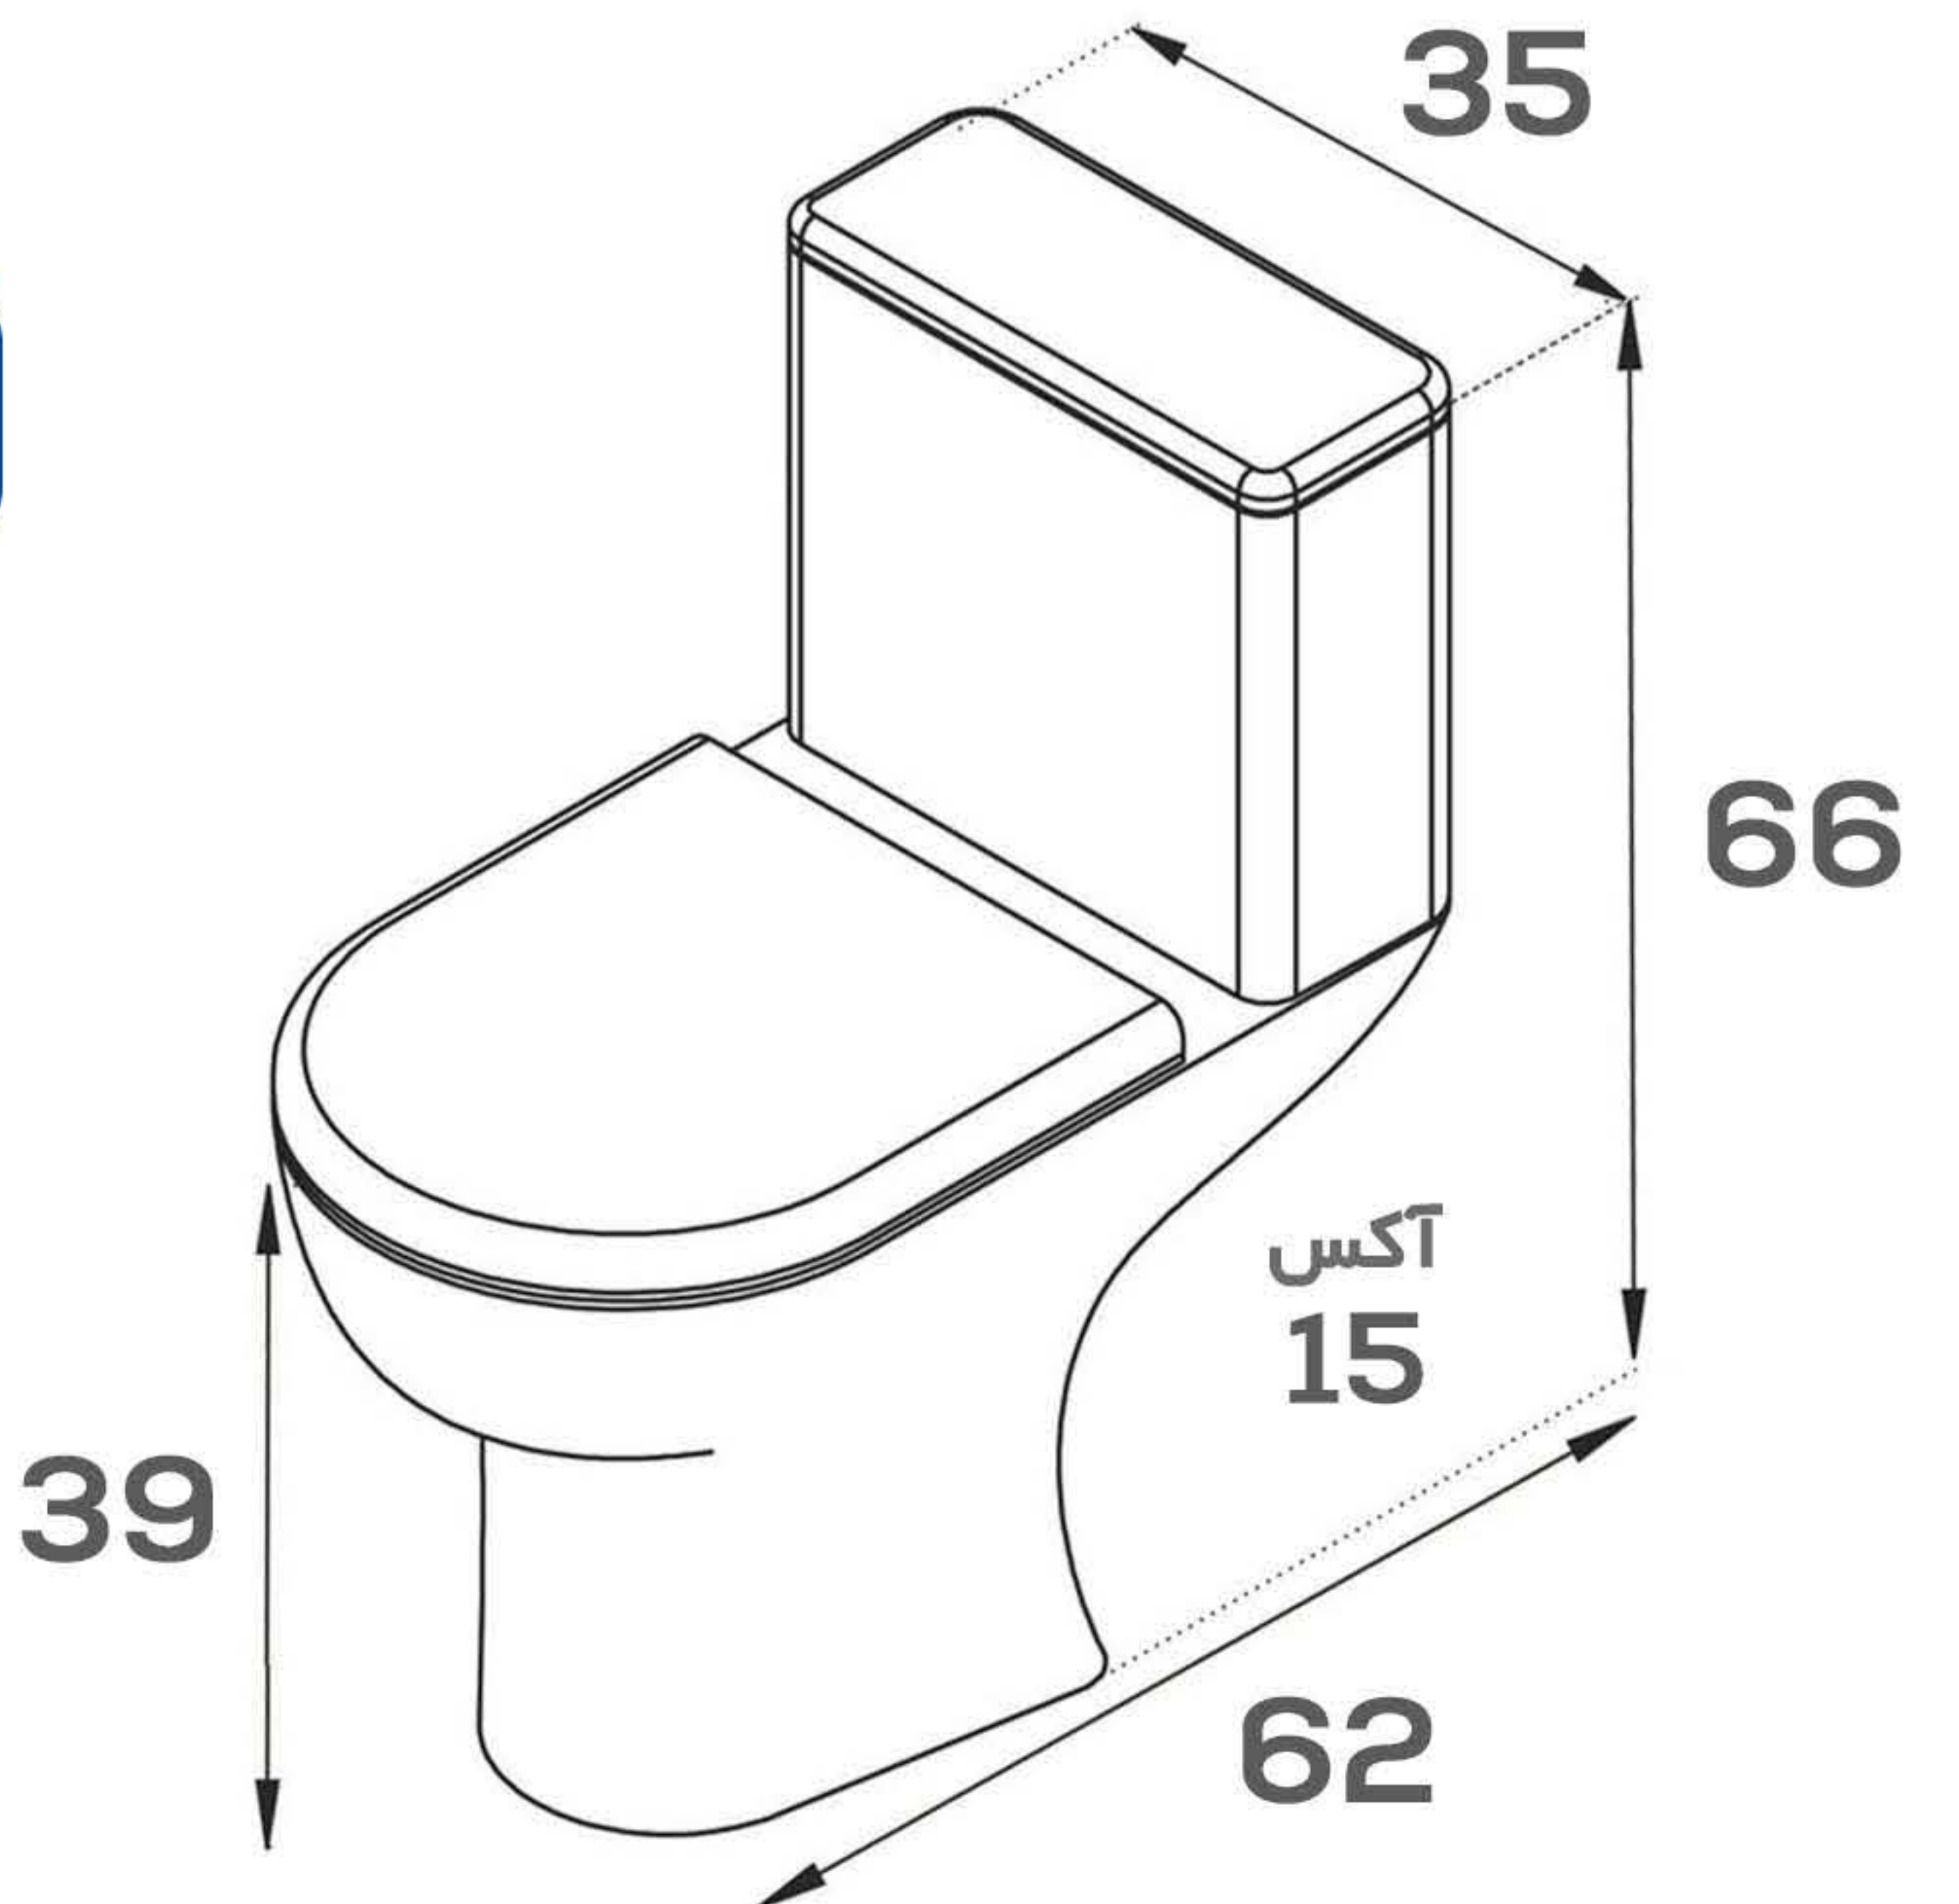

Color

CODE: 1101

توالت فرنگی

Color

CODE: 1101

توالت فرنگی

Color

CODE: 1101