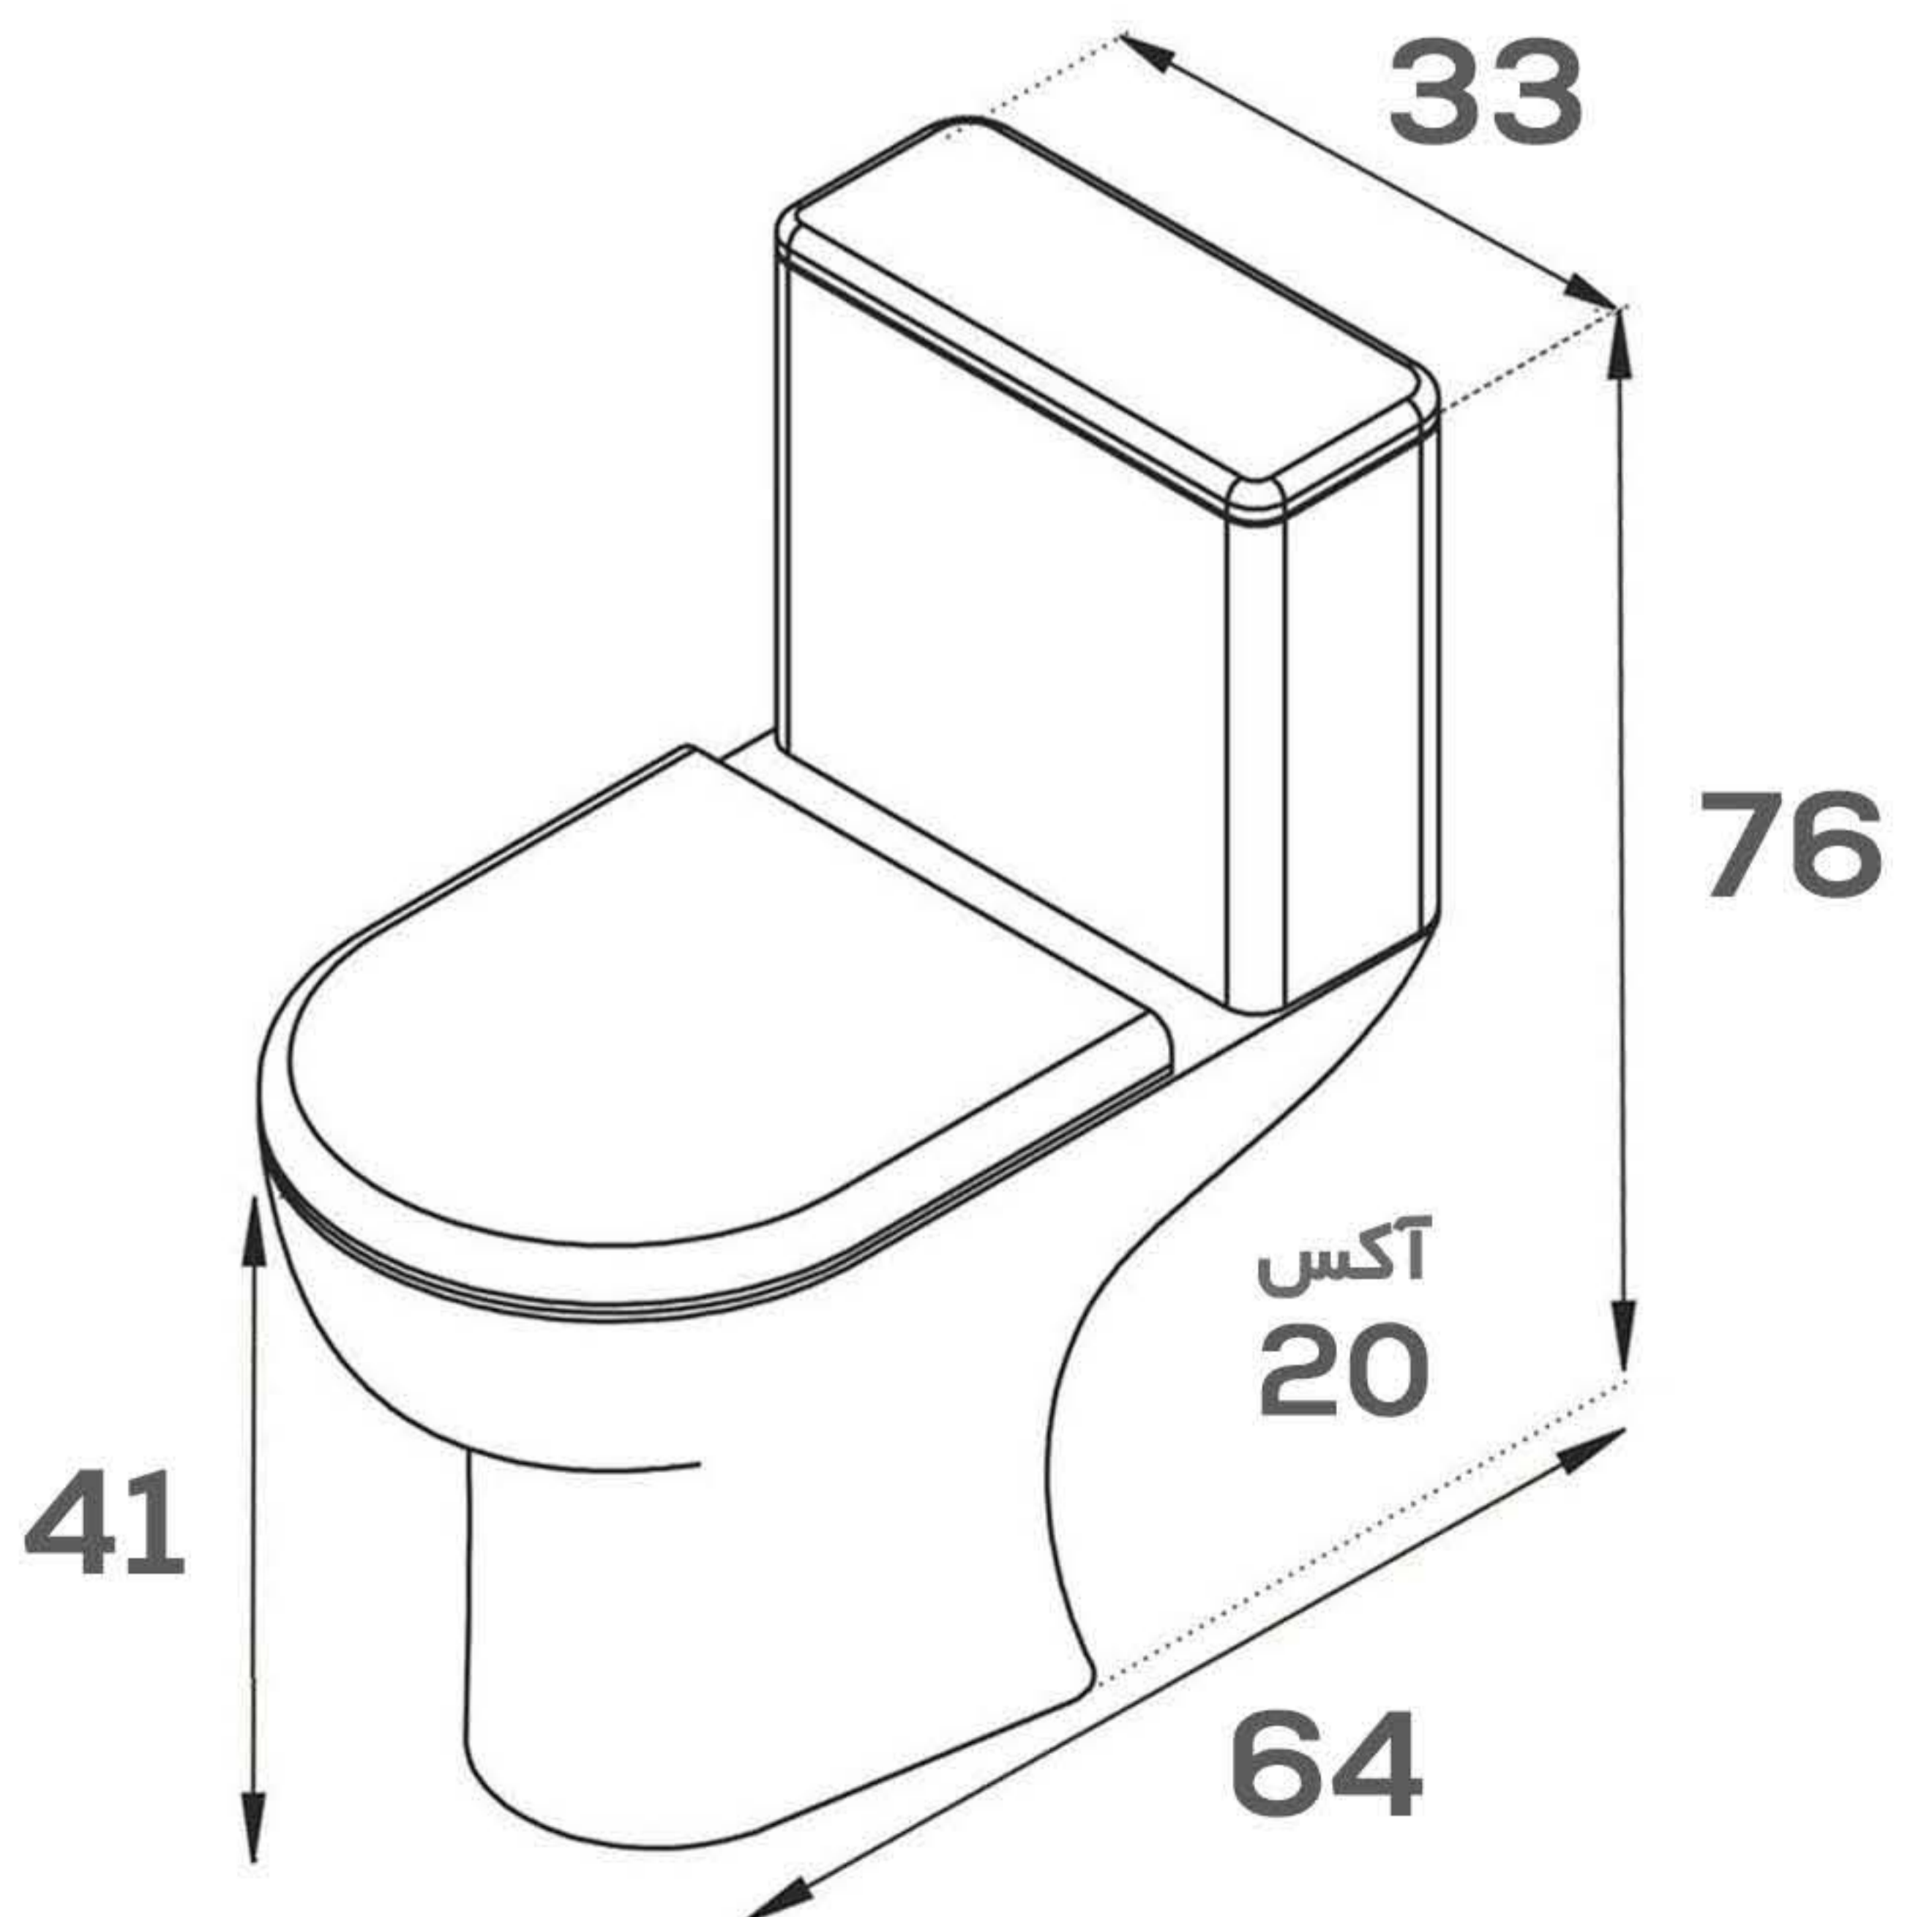

توالت فرنگی

Color

CODE: 826