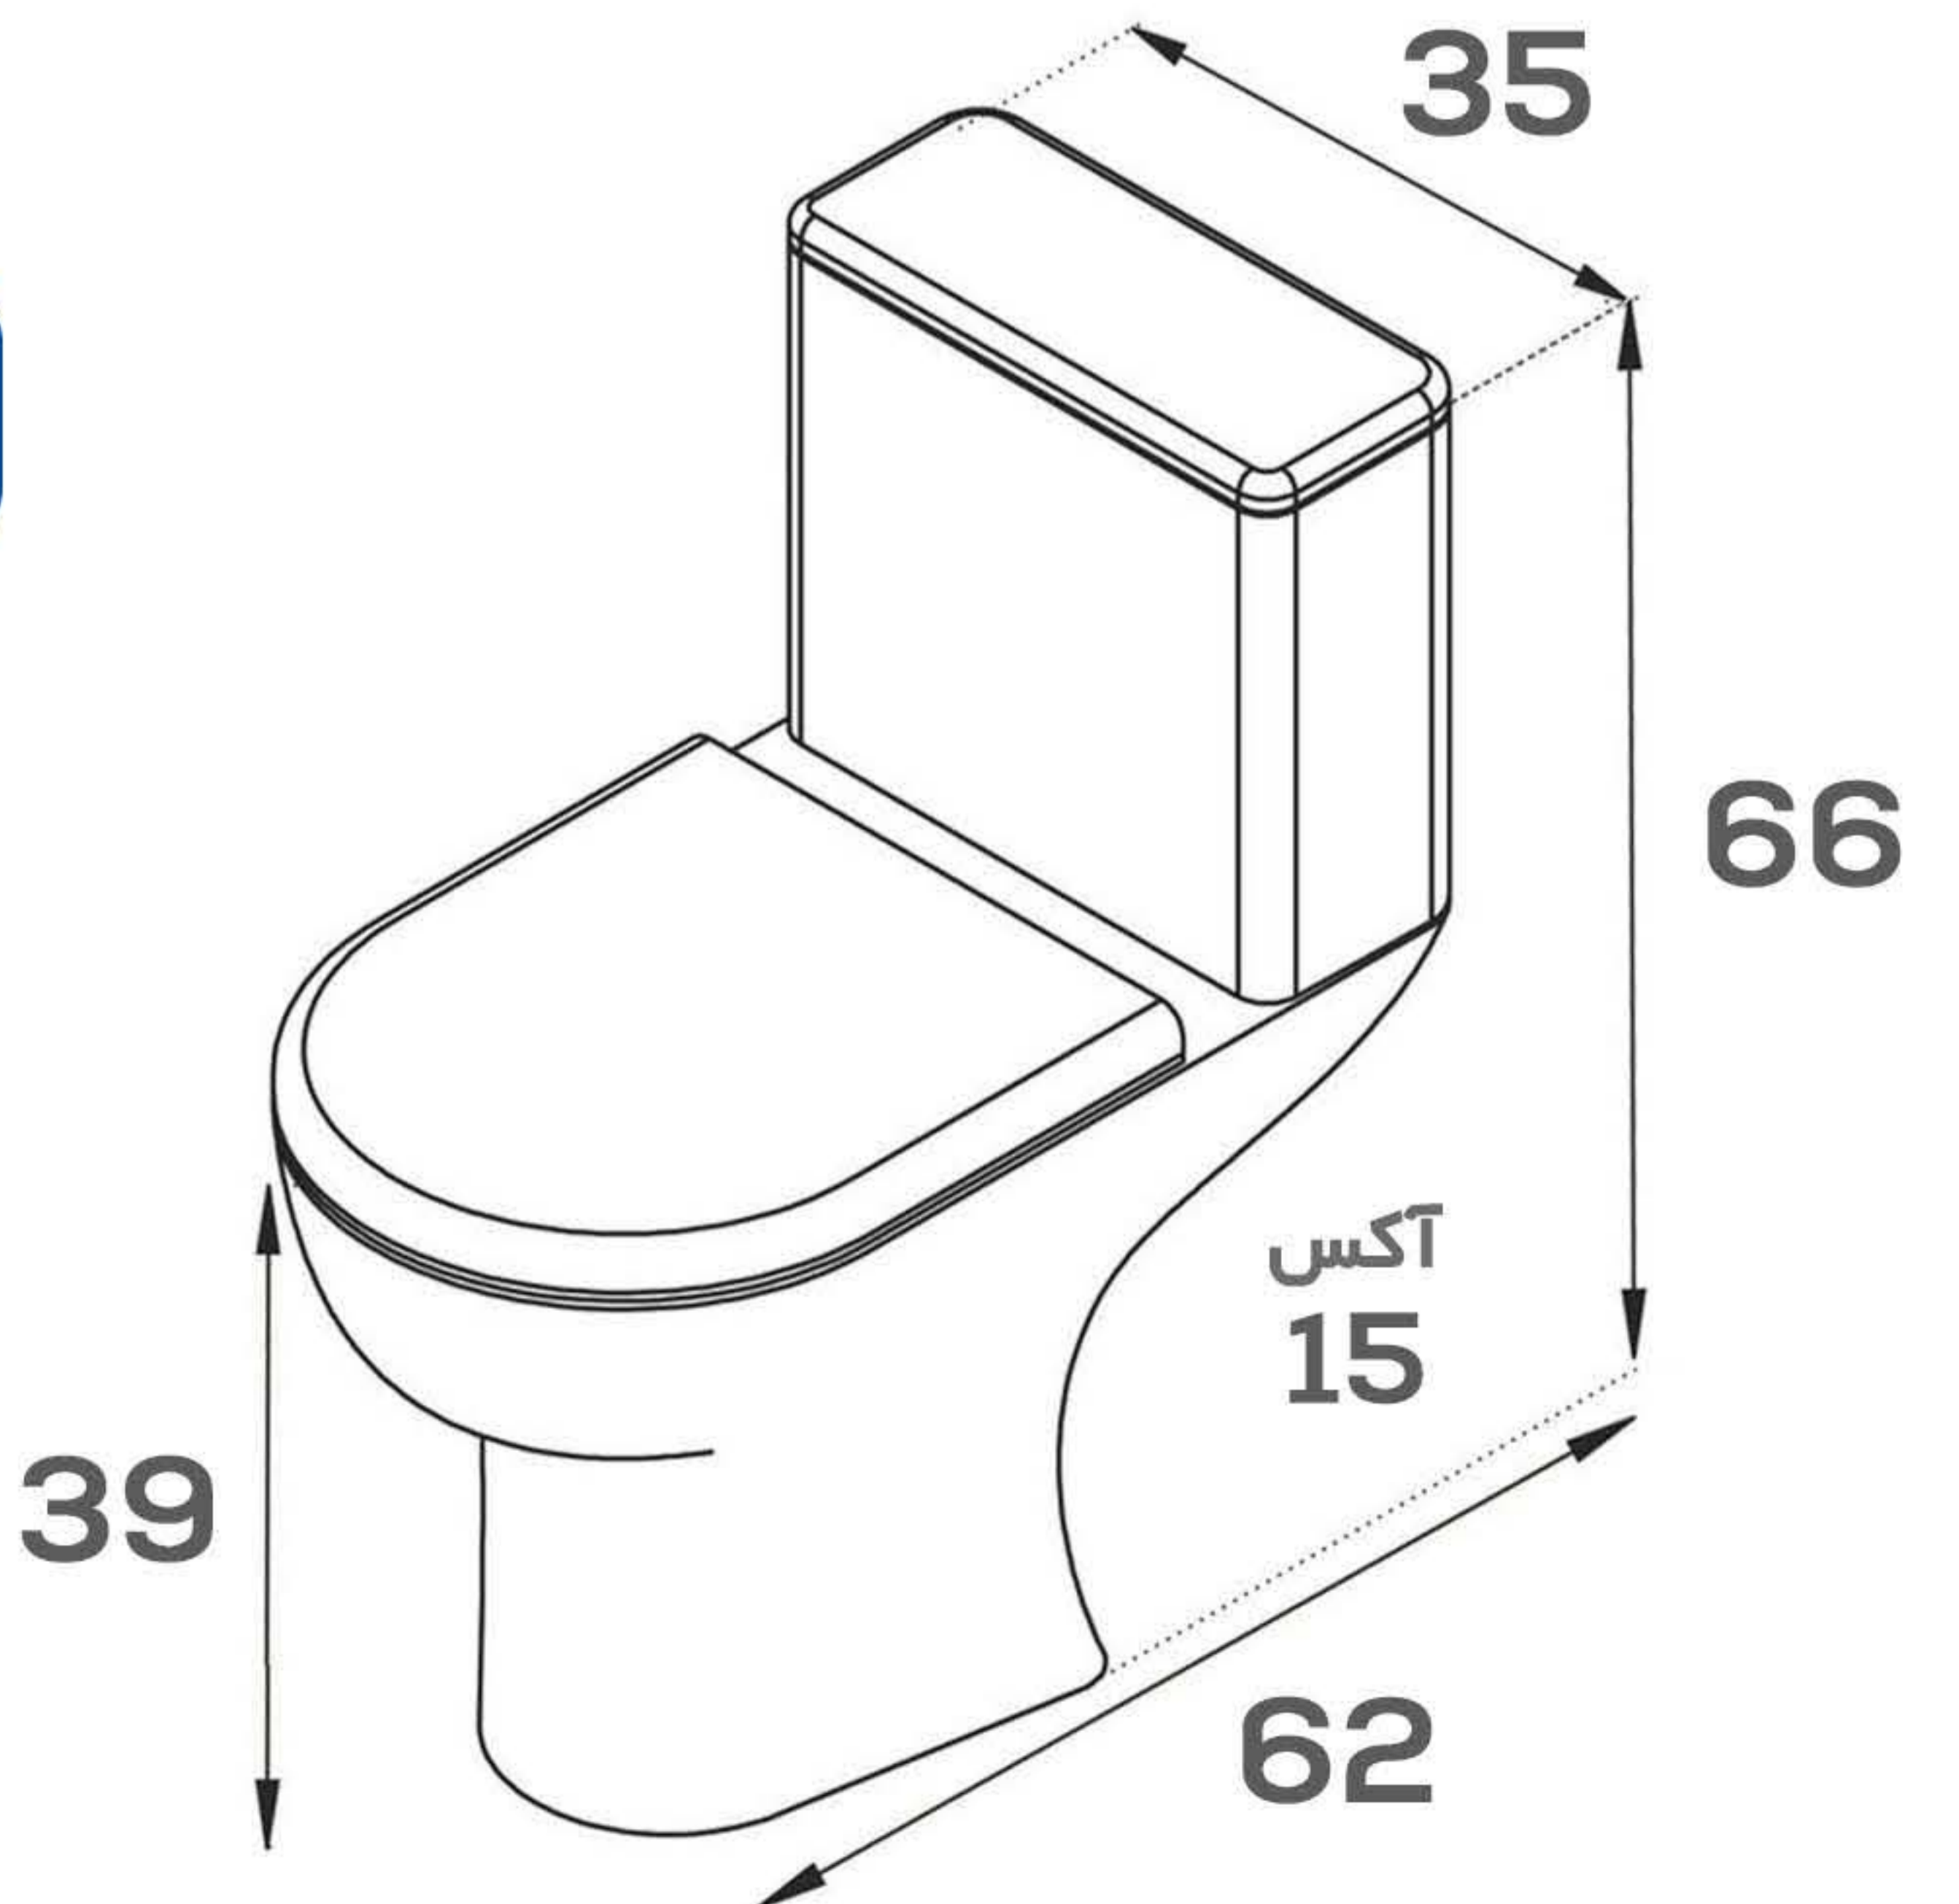

توالت فرنگی

Color

CODE: 1101