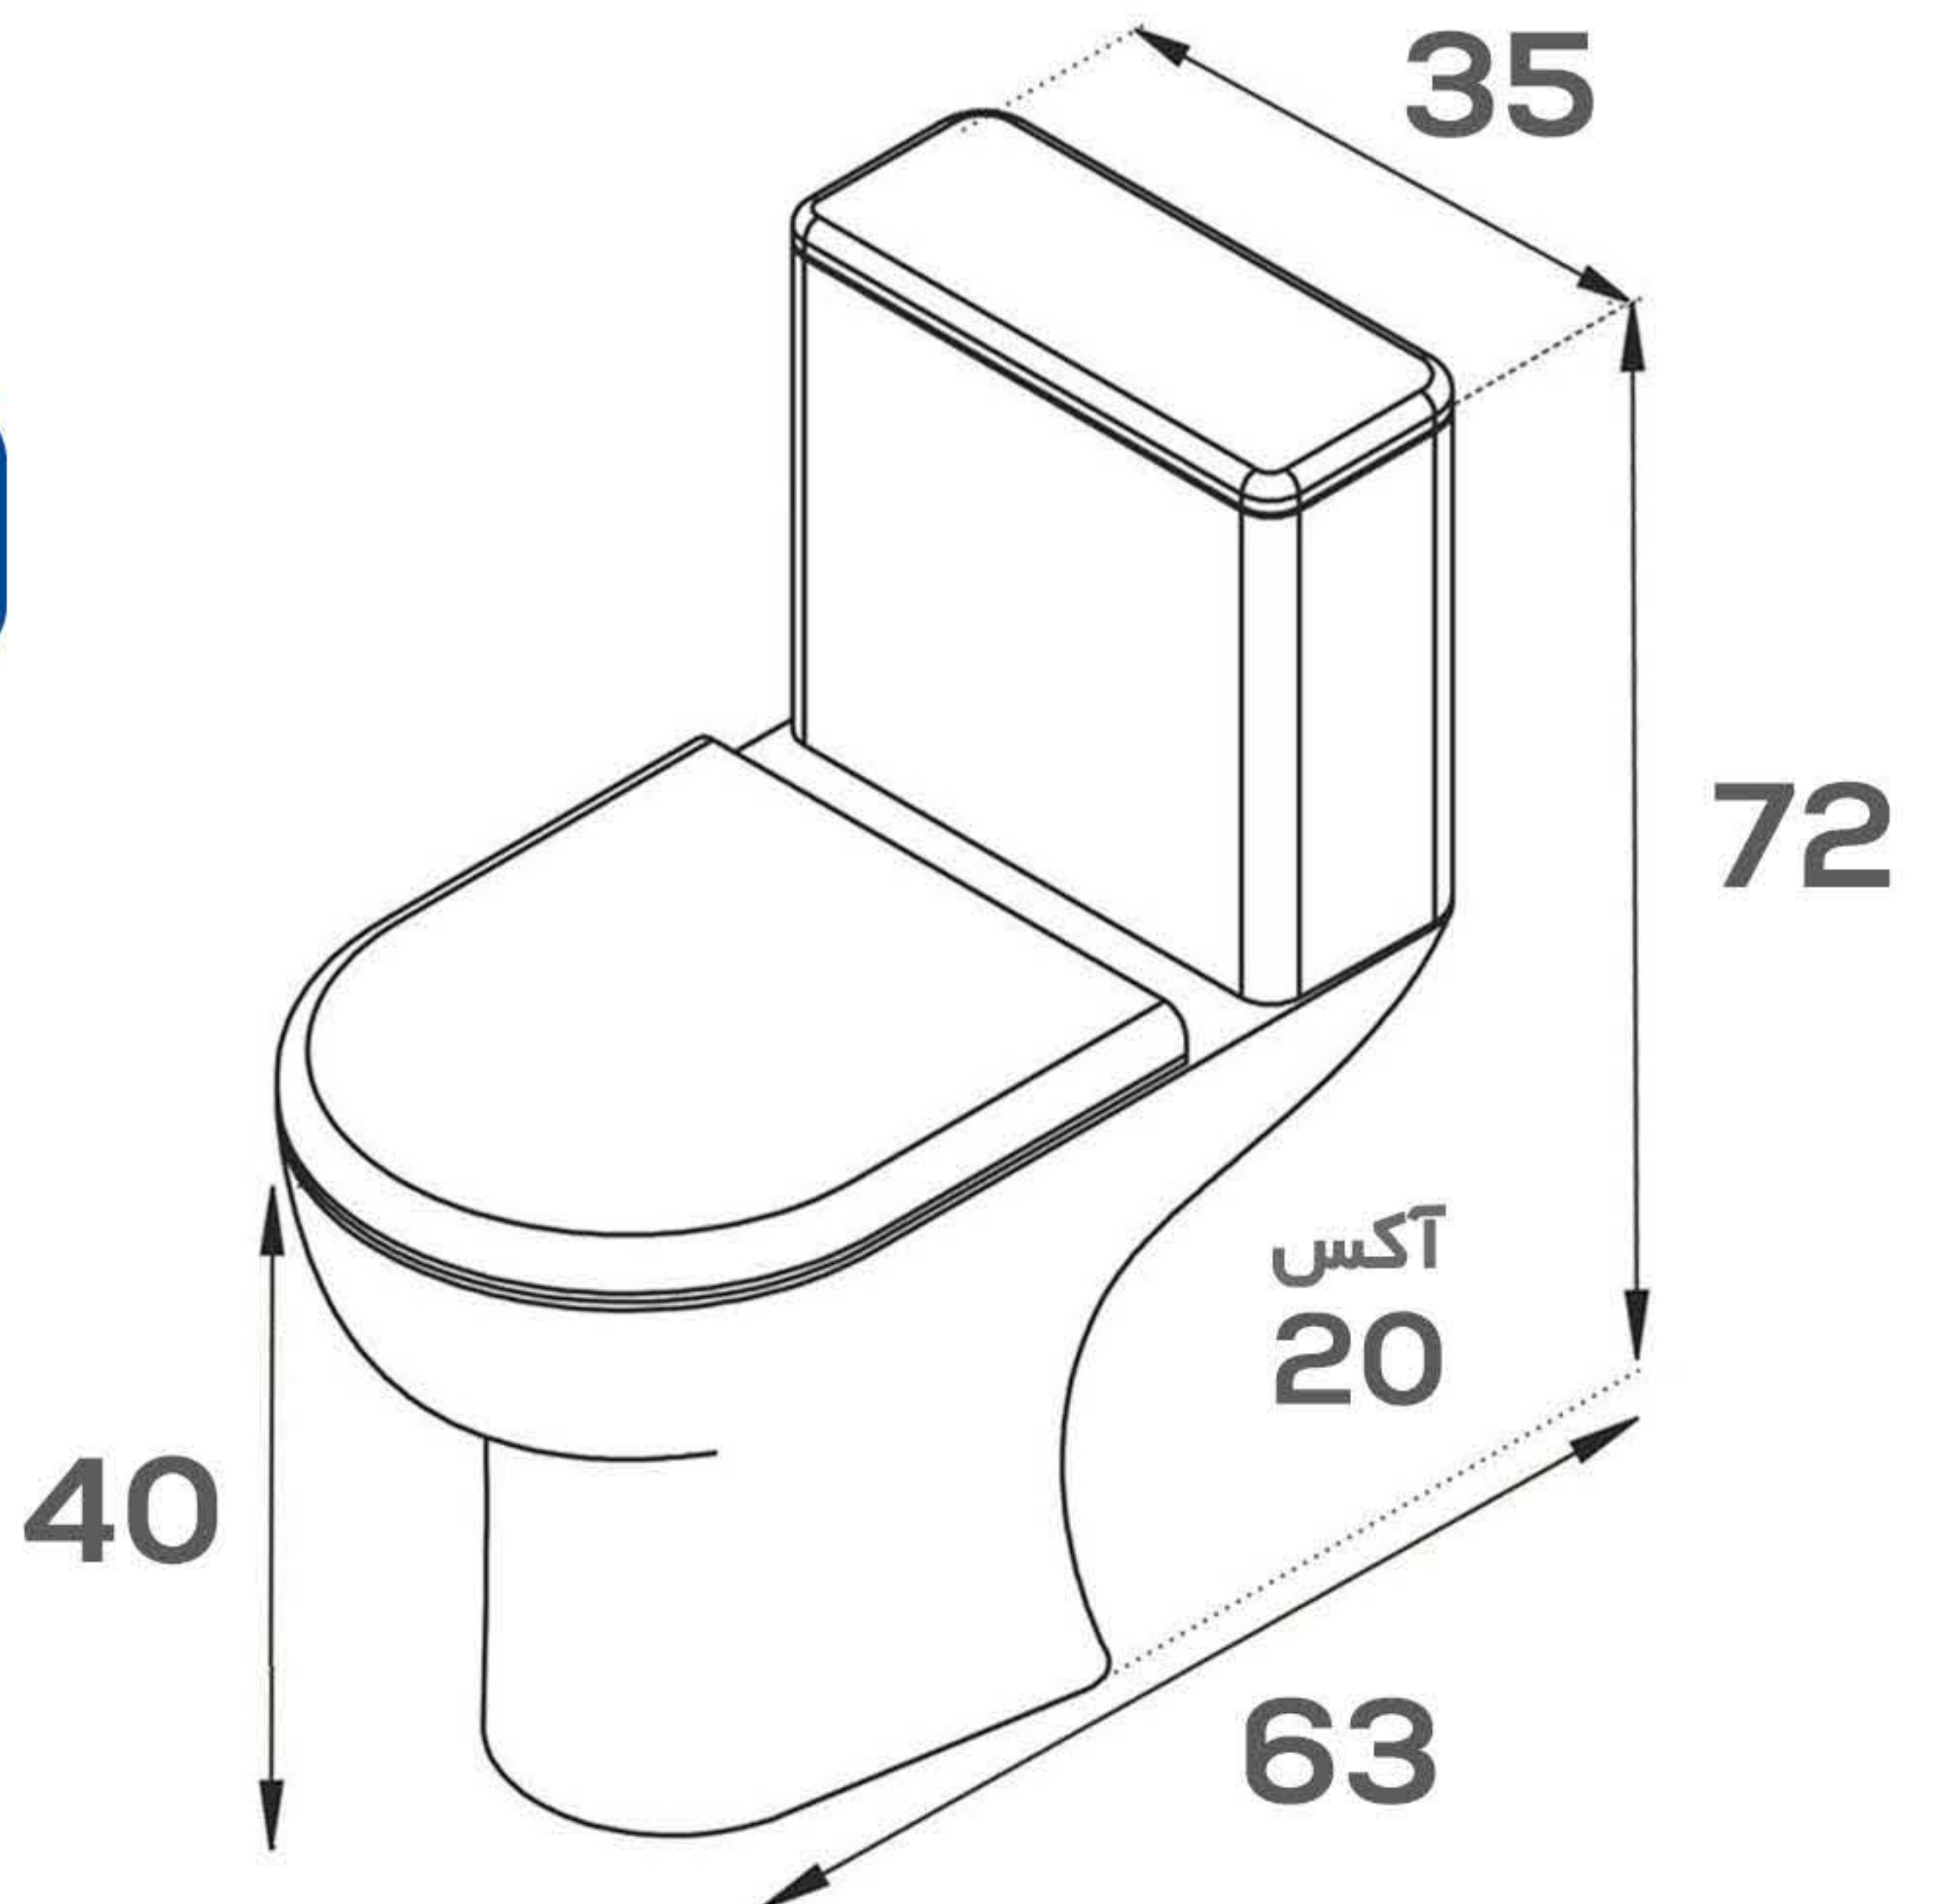

Color

CODE: 836